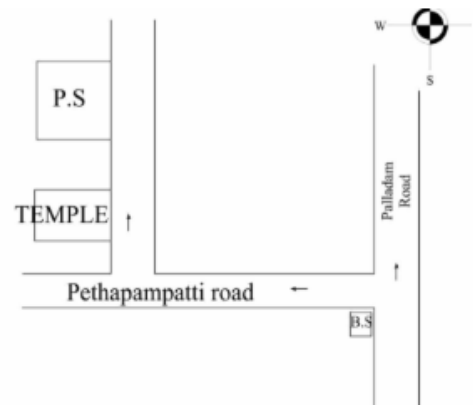

Cad View

Key MAP View