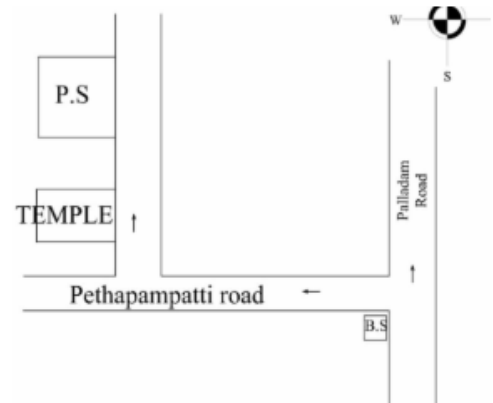

Google Map View

Polling Station Building Front View

Polling Station Front View

Cad View

Minimum Basic Facility	Water	Ramp	Plug points	Toilet	Health care
	✓	✓	✓	✓	✓

Key MAP View

1 பெயர் : சரஸ்வதி கணவர் பெயர் : ரங்கநாதன் வீட்டு எண் : 1 வயது : 63 பாலினம் : பெண்	YII0345389 Photo is available	2 பெயர் : மாரிமுத்து தந்தை பெயர் : பழனி வீட்டு எண் : 1 வயது : 63 பாலினம் : ஆண்	YII0995654 Photo is available	3 பெயர் : தனசீலி கணவர் பெயர் : ஜெயன்றிதானியல் வீட்டு எண் : 1 வயது : 58 பாலினம் : பெண்	YII0377853 Photo is available
4 பெயர் : மாசிலாமணி இதரர் பெயர் : ரவிக்குமார் வீட்டு எண் : 1 வயது : 43 பாலினம் : பெண்	YII0254334 Photo is available	5 பெயர் : விஜியா இதரர் பெயர் : விஜியா வீட்டு எண் : 1 வயது : 41 பாலினம் : பெண்	YII0254292 Photo is available	6 பெயர் : சங்கர் தந்தை பெயர் : சுப்பிரமணி வீட்டு எண் : 1 வயது : 41 பாலினம் : ஆண்	YII0626044 Photo is available
7 பெயர் : காளீஸ்வரன் தந்தை பெயர் : துரைசாமி வீட்டு எண் : 1 வயது : 41 பாலினம் : ஆண்	YII0626002 Photo is available	8 பெயர் : கனிமொழி கணவர் பெயர் : காளீஸ்வரன் வீட்டு எண் : 1 வயது : 40 பாலினம் : பெண்	YII0626010 Photo is available	9 பெயர் : முருகன் தந்தை பெயர் : துரைசாமி வீட்டு எண் : 1 வயது : 33 பாலினம் : ஆண்	YII0626150 Photo is available
S2 10 பெயர் : மகிதா தந்தை பெயர் : ராமச்சந்திரன் வீட்டு எண் : 1 வயது : 33 பாலினம் : பெண்	YII0626721 Photo is available	11 பெயர் : முத்துக்குமார் தந்தை பெயர் : துரைசாமி வீட்டு எண் : 1 வயது : 33 பாலினம் : ஆண்	YII0625939 Photo is available	12 பெயர் : சதீஸ்குமார் தந்தை பெயர் : ஆறுச்சாமி வீட்டு எண் : 1 வயது : 33 பாலினம் : ஆண்	YII0625962 Photo is available
13 பெயர் : கார்த்திக் தந்தை பெயர் : அப்புச்சாமி வீட்டு எண் : 1 வயது : 29 பாலினம் : ஆண்	YII0995738 Photo is available	14 பெயர் : வீரமணி தந்தை பெயர் : திருமூர்த்தி வீட்டு எண் : 1-47 வயது : 32 பாலினம் : ஆண்	YII0995928 Photo is available	15 பெயர் : பிரபாவதி கணவர் பெயர் : வீரமணி வீட்டு எண் : 1/97 வயது : 26 பாலினம் : பெண்	YII2453652 Photo is available
S 16 பெயர் : எலிசபெத் பிரிசில்லா தந்தை பெயர் : ஜெர்னரி டேனியல் வீட்டு எண் : 1/102 வயது : 24 பாலினம் : பெண்	YII2057313 Photo is available	17 பெயர் : கற்பகவள்ளி கணவர் பெயர் : சரவணன் வீட்டு எண் : 2-1 வயது : 34 பாலினம் : பெண்	YII0511790 Photo is available	18 பெயர் : சிவகாமி கணவர் பெயர் : சுப்ரமணியன் வீட்டு எண் : 2/164 வயது : 55 பாலினம் : பெண்	FLH4816765 Photo is available
19 பெயர் : சாந்தகுமார் தந்தை பெயர் : சுப்பிரமணியம் வீட்டு எண் : 2/164 வயது : 29 பாலினம் : ஆண்	YII0995688 Photo is available	20 பெயர் : ஜெயந்தி கணவர் பெயர் : பஞ்சலிங்கம் வீட்டு எண் : 2-178 வயது : 44 பாலினம் : பெண்	YII0254318 Photo is available	21 பெயர் : நவீன்குமார் தந்தை பெயர் : சுந்தரசாமி வீட்டு எண் : 3-4 வயது : 32 பாலினம் : ஆண்	YII0626531 Photo is available
22 பெயர் : மாணிக்கம் தந்தை பெயர் : கருப்பன் வீட்டு எண் : 5-14 வயது : 42 பாலினம் : ஆண்	YII0456350 Photo is available	23 பெயர் : செல்வி கணவர் பெயர் : பழனிச்சாமி வீட்டு எண் : 5-36 வயது : 51 பாலினம் : பெண்	YII0626523 Photo is available	24 பெயர் : முனியாண்டி தந்தை பெயர் : சின்னத்தம்பி வீட்டு எண் : 5-52 வயது : 47 பாலினம் : ஆண்	YII0346130 Photo is available
25 பெயர் : தனலட்சுமி கணவர் பெயர் : முனியாண்டி வீட்டு எண் : 5/52 வயது : 40 பாலினம் : பெண்	YII2338986 Photo is available	26 பெயர் : செலம்பன் தந்தை பெயர் : ரங்கன் வீட்டு எண் : 5/112 வயது : 60 பாலினம் : ஆண்	FLH1129220 Photo is available	27 பெயர் : பரிமளா கணவர் பெயர் : செந்தில்குமார் வீட்டு எண் : 6 வயது : 44 பாலினம் : பெண்	YII0082925 Photo is available
28 பெயர் : சுகன்யா கணவர் பெயர் : ரமேஷ் வீட்டு எண் : 6 வயது : 38 பாலினம் : பெண்	YII0254201 Photo is available	29 பெயர் : யுவராஜ் தந்தை பெயர் : நடராஜன் வீட்டு எண் : 6 வயது : 36 பாலினம் : ஆண்	YII0254193 Photo is available	30 பெயர் : கார்த்தி தந்தை பெயர் : நடராஜன் வீட்டு எண் : 6 வயது : 34 பாலினம் : ஆண்	YII0254219 Photo is available