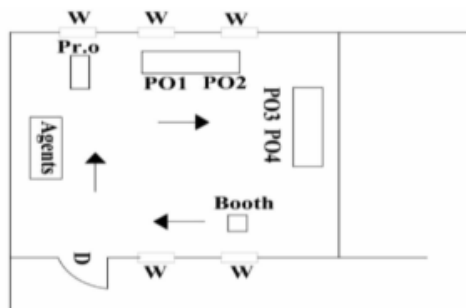

Google Map View

Polling Station Building Front View

Polling Station Front View

Cad View

Minimum Basic Facility	Water	Ramp	Plug points	Toilet	Health care
	✓	✓	✓	✓	✓

Key MAP View

1 பெயர் : சரஸ்வதி கணவர் பெயர் : ரங்கநாதன் வீட்டு எண் : 1 வயது : 63 பாலினம் : பெண்	YII0345389 Photo is available	2 பெயர் : மாரிமுத்து தந்தை பெயர் : பழனி வீட்டு எண் : 1 வயது : 63 பாலினம் : ஆண்	YII0995654 Photo is available	3 பெயர் : தனசீலி கணவர் பெயர் : ஜெயன்றிதானியல் வீட்டு எண் : 1 வயது : 58 பாலினம் : பெண்	YII0377853 Photo is available
4 பெயர் : மாசிலாமணி இதரர் பெயர் : ரவிக்குமார் வீட்டு எண் : 1 வயது : 43 பாலினம் : பெண்	YII0254334 Photo is available	5 பெயர் : விஜியா இதரர் பெயர் : விஜியா வீட்டு எண் : 1 வயது : 41 பாலினம் : பெண்	YII0254292 Photo is available	6 பெயர் : சங்கர் தந்தை பெயர் : சுப்பிரமணி வீட்டு எண் : 1 வயது : 41 பாலினம் : ஆண்	YII0626044 Photo is available
7 பெயர் : காளீஸ்வரன் தந்தை பெயர் : துரைசாமி வீட்டு எண் : 1 வயது : 41 பாலினம் : ஆண்	YII0626002 Photo is available	8 பெயர் : கனிமொழி கணவர் பெயர் : காளீஸ்வரன் வீட்டு எண் : 1 வயது : 40 பாலினம் : பெண்	YII0626010 Photo is available	9 பெயர் : முருகன் தந்தை பெயர் : துரைசாமி வீட்டு எண் : 1 வயது : 33 பாலினம் : ஆண்	YII0626150 Photo is available
S2 10 பெயர் : மகிதா தந்தை பெயர் : ராமச்சந்திரன் வீட்டு எண் : 1 வயது : 33 பாலினம் : பெண்	YII0626721 Photo is available	11 பெயர் : முத்துக்குமார் தந்தை பெயர் : துரைசாமி வீட்டு எண் : 1 வயது : 33 பாலினம் : ஆண்	YII0625939 Photo is available	12 பெயர் : சதீஸ்குமார் தந்தை பெயர் : ஆறுச்சாமி வீட்டு எண் : 1 வயது : 33 பாலினம் : ஆண்	YII0625962 Photo is available
13 பெயர் : கார்த்திக் தந்தை பெயர் : அப்புச்சாமி வீட்டு எண் : 1 வயது : 29 பாலினம் : ஆண்	YII0995738 Photo is available	14 பெயர் : வீரமணி தந்தை பெயர் : திருமூர்த்தி வீட்டு எண் : 1-47 வயது : 32 பாலினம் : ஆண்	YII0995928 Photo is available	15 பெயர் : பிரபாவதி கணவர் பெயர் : வீரமணி வீட்டு எண் : 1/97 வயது : 26 பாலினம் : பெண்	YII2453652 Photo is available
S 16 பெயர் : எலிசபெத் பிரிசில்லா தந்தை பெயர் : ஜெர்னரி டேனியல் வீட்டு எண் : 1/102 வயது : 24 பாலினம் : பெண்	YII2057313 Photo is available	17 பெயர் : கற்பகவள்ளி கணவர் பெயர் : சரவணன் வீட்டு எண் : 2-1 வயது : 34 பாலினம் : பெண்	YII0511790 Photo is available	18 பெயர் : சிவகாமி கணவர் பெயர் : சுப்ரமணியன் வீட்டு எண் : 2/164 வயது : 55 பாலினம் : பெண்	FLH4816765 Photo is available
19 பெயர் : சாந்தகுமார் தந்தை பெயர் : சுப்பிரமணியம் வீட்டு எண் : 2/164 வயது : 29 பாலினம் : ஆண்	YII0995688 Photo is available	20 பெயர் : ஜெயந்தி கணவர் பெயர் : பஞ்சலிங்கம் வீட்டு எண் : 2-178 வயது : 44 பாலினம் : பெண்	YII0254318 Photo is available	21 பெயர் : நவீன்குமார் தந்தை பெயர் : சுந்தரசாமி வீட்டு எண் : 3-4 வயது : 32 பாலினம் : ஆண்	YII0626531 Photo is available
22 பெயர் : மாணிக்கம் தந்தை பெயர் : கருப்பன் வீட்டு எண் : 5-14 வயது : 42 பாலினம் : ஆண்	YII0456350 Photo is available	23 பெயர் : செல்வி கணவர் பெயர் : பழனிச்சாமி வீட்டு எண் : 5-36 வயது : 51 பாலினம் : பெண்	YII0626523 Photo is available	24 பெயர் : முனியாண்டி தந்தை பெயர் : சின்னத்தம்பி வீட்டு எண் : 5-52 வயது : 47 பாலினம் : ஆண்	YII0346130 Photo is available
25 பெயர் : தனலட்சுமி கணவர் பெயர் : முனியாண்டி வீட்டு எண் : 5/52 வயது : 40 பாலினம் : பெண்	YII2338986 Photo is available	26 பெயர் : செலம்பன் தந்தை பெயர் : ரங்கன் வீட்டு எண் : 5/112 வயது : 60 பாலினம் : ஆண்	FLH1129220 Photo is available	27 பெயர் : பரிமளா கணவர் பெயர் : செந்தில்குமார் வீட்டு எண் : 6 வயது : 44 பாலினம் : பெண்	YII0082925 Photo is available
28 பெயர் : சுகன்யா கணவர் பெயர் : ரமேஷ் வீட்டு எண் : 6 வயது : 38 பாலினம் : பெண்	YII0254201 Photo is available	29 பெயர் : யுவராஜ் தந்தை பெயர் : நடராஜன் வீட்டு எண் : 6 வயது : 36 பாலினம் : ஆண்	YII0254193 Photo is available	30 பெயர் : கார்த்தி தந்தை பெயர் : நடராஜன் வீட்டு எண் : 6 வயது : 34 பாலினம் : ஆண்	YII0254219 Photo is available