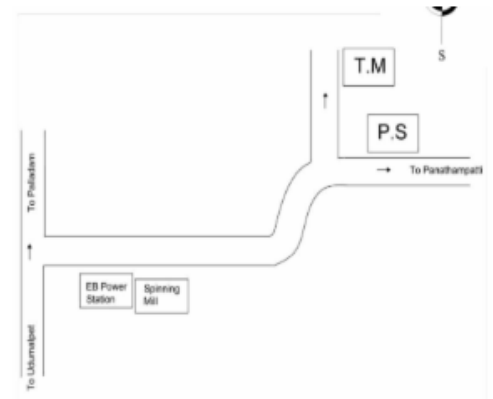

Google Map View

Polling Station Building Front View

Polling Station Front View

Cad View

Key MAP View

1	YII0627372	பெயர் : வெள்ளியங்கிரி தந்தை பெயர்: பெருமாள் வீட்டு எண் : 1 வயது : 46 பாலினம் : ஆண்	Photo is available	2	YII0084988	பெயர் : பத்மநாபன் தந்தை பெயர்: பெரியசாமி வீட்டு எண் : 1 வயது : 38 பாலினம் : ஆண்	Photo is available	3	YII0084939	பெயர் : சதீஷ்குமார் தந்தை பெயர்: பொன்னுசாமி வீட்டு எண் : 1 வயது : 37 பாலினம் : ஆண்	Photo is available
4	YII0745315	பெயர் : சின்னாள் கணவர் பெயர்: ராமன் வீட்டு எண் : 1-21 வயது : 57 பாலினம் : பெண்	Photo is available	5	YII0745257	பெயர் : சங்கீதா கணவர் பெயர்: நடராஜ் வீட்டு எண் : 1-21 வயது : 38 பாலினம் : பெண்	Photo is available	6	YII2382224	பெயர் : கிருஷ்ணாபிரகாஷ் சிவகுமார் தந்தை பெயர்: சிவகுமார் வீட்டு எண் : 1/25 வயது : 21 பாலினம் : ஆண்	Photo is available
7	YII2360980	பெயர் : திணைக்குமார் வேலுச்சாமி தந்தை பெயர்: வேலுச்சாமி வீட்டு எண் : 1/108 வயது : 24 பாலினம் : ஆண்	Photo is available	S 8	YII2422467	பெயர் : மாலதி தந்தை பெயர்: சிதம்பரசாமி வீட்டு எண் : 1/112 வயது : 37 பாலினம் : பெண்	Photo is available	9	YII2385896	பெயர் : பூந்மதி பா தந்தை பெயர்: பாலசுப்ரமணியம் வீட்டு எண் : 1/148 வயது : 19 பாலினம் : பெண்	Photo is available
S 10	FLH3946886	பெயர் : ரத்தினம் கணவர் பெயர்: கிருஷ்ணகுமார் வீட்டு எண் : 15 வயது : 58 பாலினம் : பெண்	Photo is available	11	YII0235168	பெயர் : சகுந்தலா கணவர் பெயர்: சென்னியப்பன் வீட்டு எண் : 2 வயது : 46 பாலினம் : பெண்	Photo is available	S 12	YII0234807	பெயர் : ஜெயமணி கணவர் பெயர்: அங்குசாமி வீட்டு எண் : 2/40 வயது : 66 பாலினம் : பெண்	Photo is available
13	YII1799618	பெயர் : புஷ்பா தந்தை பெயர்: அய்யப்பன் வீட்டு எண் : 2-45B வயது : 46 பாலினம் : பெண்	Photo is available	14	YII2362945	பெயர் : அய்யப்பன் க தந்தை பெயர்: கந்தசாமி வீட்டு எண் : 2/48 வயது : 33 பாலினம் : ஆண்	Photo is available	15	YII2362846	பெயர் : இசக்கியம்மாள் கணவர் பெயர்: அய்யப்பன் வீட்டு எண் : 2/48 வயது : 28 பாலினம் : பெண்	Photo is available
16	RVJ1658772	பெயர் : பாலசுப்பிரமணி தந்தை பெயர்: கருப்பையா வீட்டு எண் : 2/133 ஏ வயது : 31 பாலினம் : ஆண்	Photo is available	17	RTG4032918	பெயர் : ஹர்ஷ்வர்த்தன் தந்தை பெயர்: சௌந்தரராஜன் வீட்டு எண் : 2/136 B வயது : 25 பாலினம் : ஆண்	Photo is available	18	YII2362630	பெயர் : ராகேஷ்வர் ஐ தந்தை பெயர்: ஐகோர்ட் துரை வீட்டு எண் : 2/151 வயது : 20 பாலினம் : ஆண்	Photo is available
19	YII2379774	பெயர் : கருப்பையா தந்தை பெயர்: முதலி வீட்டு எண் : 2/161ஏ வயது : 46 பாலினம் : ஆண்	Photo is available	20	YII0996066	பெயர் : கார்த்திக் ம தந்தை பெயர்: மகாலிங்கம் வீட்டு எண் : 2/176 வயது : 32 பாலினம் : ஆண்	Photo is available	S 21	YII2268910	பெயர் : சரண்யா கணவர் பெயர்: ஜெகதீஷ் வீட்டு எண் : 2/199ஏ வயது : 27 பாலினம் : பெண்	Photo is available
S 22	YII0744813	பெயர் : ஜெகதீஷ் தந்தை பெயர்: சுப்பிரமணியம் வீட்டு எண் : 2/199ஏ வயது : 34 பாலினம் : ஆண்	Photo is available	S 23	FLH3947231	பெயர் : கனகராஜ் தந்தை பெயர்: ரங்கநாதன் வீட்டு எண் : 2-218 வயது : 37 பாலினம் : ஆண்	Photo is available	S 24	YII1117951	பெயர் : கார்த்திகா கணவர் பெயர்: கனகராஜ் வீட்டு எண் : 2-218 வயது : 34 பாலினம் : பெண்	Photo is available
S 25	YII2179497	பெயர் : சாந்தி கணவர் பெயர்: ராஜேஸ்வரன் வீட்டு எண் : 2/23 வயது : 26 பாலினம் : பெண்	Photo is available	26	YII1799626	பெயர் : சுப்ரமணியன் தந்தை பெயர்: ராமன் வீட்டு எண் : 2-248 வயது : 70 பாலினம் : ஆண்	Photo is available	27	FLH1373935	பெயர் : நடராசு தந்தை பெயர்: மயில்சாமி வீட்டு எண் : 2-281 வயது : 70 பாலினம் : ஆண்	Photo is available
S 28	FLH3946894	பெயர் : கிருஷ்ணகுமார் தந்தை பெயர்: சின்னசாமி வீட்டு எண் : 25 வயது : 64 பாலினம் : ஆண்	Photo is available	29	YII0745323	பெயர் : அன்னமரியாள் கணவர் பெயர்: ஞானசௌந்தர் வீட்டு எண் : 3-109 வயது : 44 பாலினம் : பெண்	Photo is available	30	YII0253971	பெயர் : சந்திரா மாணிக்கம் கணவர் பெயர்: மாணிக்கம் வீட்டு எண் : 3-125B வயது : 35 பாலினம் : பெண்	Photo is available