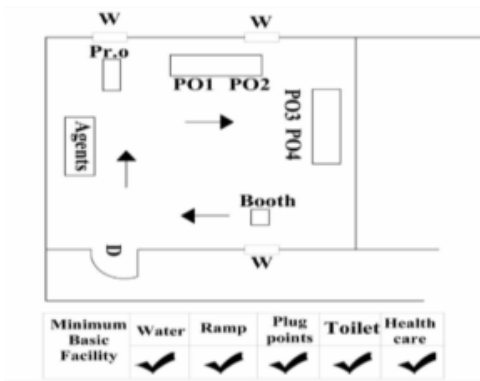

Google Map View

Polling Station Building Front View

Polling Station Front View

Cad View

Key MAP View

1	YII0627372	பெயர் : வெள்ளியங்கிரி தந்தை பெயர்: பெருமாள் வீட்டு எண் : 1 வயது : 46 பாலினம் : ஆண்	Photo is available	2	YII0084988	பெயர் : பத்மநாபன் தந்தை பெயர்: பெரியசாமி வீட்டு எண் : 1 வயது : 38 பாலினம் : ஆண்	Photo is available	3	YII0084939	பெயர் : சதீஷ்குமார் தந்தை பெயர்: பொன்னுசாமி வீட்டு எண் : 1 வயது : 37 பாலினம் : ஆண்	Photo is available
4	YII0745315	பெயர் : சின்னாள் கணவர் பெயர்: ராமன் வீட்டு எண் : 1-21 வயது : 57 பாலினம் : பெண்	Photo is available	5	YII0745257	பெயர் : சங்கீதா கணவர் பெயர்: நடராஜ் வீட்டு எண் : 1-21 வயது : 38 பாலினம் : பெண்	Photo is available	6	YII2382224	பெயர் : கிருஷ்ணாபிரகாஷ் சிவகுமார் தந்தை பெயர்: சிவகுமார் வீட்டு எண் : 1/25 வயது : 21 பாலினம் : ஆண்	Photo is available
7	YII2360980	பெயர் : திணைக்குமார் வேலுச்சாமி தந்தை பெயர்: வேலுச்சாமி வீட்டு எண் : 1/108 வயது : 24 பாலினம் : ஆண்	Photo is available	S 8	YII2422467	பெயர் : மாலதி தந்தை பெயர்: சிதம்பரசாமி வீட்டு எண் : 1/112 வயது : 37 பாலினம் : பெண்	Photo is available	9	YII2385896	பெயர் : பூந்மதி பா தந்தை பெயர்: பாலசுப்ரமணியம் வீட்டு எண் : 1/148 வயது : 19 பாலினம் : பெண்	Photo is available
S 10	FLH3946886	பெயர் : ரத்தினம் கணவர் பெயர்: கிருஷ்ணகுமார் வீட்டு எண் : 15 வயது : 58 பாலினம் : பெண்	Photo is available	11	YII0235168	பெயர் : சகுந்தலா கணவர் பெயர்: சென்னியப்பன் வீட்டு எண் : 2 வயது : 46 பாலினம் : பெண்	Photo is available	S 12	YII0234807	பெயர் : ஜெயமணி கணவர் பெயர்: அங்குசாமி வீட்டு எண் : 2/40 வயது : 66 பாலினம் : பெண்	Photo is available
13	YII1799618	பெயர் : புஷ்பா தந்தை பெயர்: அய்யப்பன் வீட்டு எண் : 2-45B வயது : 46 பாலினம் : பெண்	Photo is available	14	YII2362945	பெயர் : அய்யப்பன் க தந்தை பெயர்: கந்தசாமி வீட்டு எண் : 2/48 வயது : 33 பாலினம் : ஆண்	Photo is available	15	YII2362846	பெயர் : இசக்கியம்மாள் கணவர் பெயர்: அய்யப்பன் வீட்டு எண் : 2/48 வயது : 28 பாலினம் : பெண்	Photo is available
16	RVJ1658772	பெயர் : பாலசுப்பிரமணி தந்தை பெயர்: கருப்பையா வீட்டு எண் : 2/133 ஏ வயது : 31 பாலினம் : ஆண்	Photo is available	17	RTG4032918	பெயர் : ஹர்ஷ்வர்த்தன் தந்தை பெயர்: சௌந்தரராஜன் வீட்டு எண் : 2/136 B வயது : 25 பாலினம் : ஆண்	Photo is available	18	YII2362630	பெயர் : ராகேஷ்வர் ஐ தந்தை பெயர்: ஐகோர்ட் துரை வீட்டு எண் : 2/151 வயது : 20 பாலினம் : ஆண்	Photo is available
19	YII2379774	பெயர் : கருப்பையா தந்தை பெயர்: முதலி வீட்டு எண் : 2/161ஏ வயது : 46 பாலினம் : ஆண்	Photo is available	20	YII0996066	பெயர் : கார்த்திக் ம தந்தை பெயர்: மகாலிங்கம் வீட்டு எண் : 2/176 வயது : 32 பாலினம் : ஆண்	Photo is available	S 21	YII2268910	பெயர் : சரண்யா கணவர் பெயர்: ஜெகதீஷ் வீட்டு எண் : 2/199ஏ வயது : 27 பாலினம் : பெண்	Photo is available
S 22	YII0744813	பெயர் : ஜெகதீஷ் தந்தை பெயர்: சுப்பிரமணியம் வீட்டு எண் : 2/199ஏ வயது : 34 பாலினம் : ஆண்	Photo is available	S 23	FLH3947231	பெயர் : கனகராஜ் தந்தை பெயர்: ரங்கநாதன் வீட்டு எண் : 2-218 வயது : 37 பாலினம் : ஆண்	Photo is available	S 24	YII1117951	பெயர் : கார்த்திகா கணவர் பெயர்: கனகராஜ் வீட்டு எண் : 2-218 வயது : 34 பாலினம் : பெண்	Photo is available
S 25	YII2179497	பெயர் : சாந்தி கணவர் பெயர்: ராஜேஸ்வரன் வீட்டு எண் : 2/23 வயது : 26 பாலினம் : பெண்	Photo is available	26	YII1799626	பெயர் : சுப்ரமணியன் தந்தை பெயர்: ராமன் வீட்டு எண் : 2-248 வயது : 70 பாலினம் : ஆண்	Photo is available	27	FLH1373935	பெயர் : நடராசு தந்தை பெயர்: மயில்சாமி வீட்டு எண் : 2-281 வயது : 70 பாலினம் : ஆண்	Photo is available
S 28	FLH3946894	பெயர் : கிருஷ்ணகுமார் தந்தை பெயர்: சின்னசாமி வீட்டு எண் : 25 வயது : 64 பாலினம் : ஆண்	Photo is available	29	YII0745323	பெயர் : அன்னமரியாள் கணவர் பெயர்: ஞானசௌந்தர் வீட்டு எண் : 3-109 வயது : 44 பாலினம் : பெண்	Photo is available	30	YII0253971	பெயர் : சந்திரா மாணிக்கம் கணவர் பெயர்: மாணிக்கம் வீட்டு எண் : 3-125B வயது : 35 பாலினம் : பெண்	Photo is available