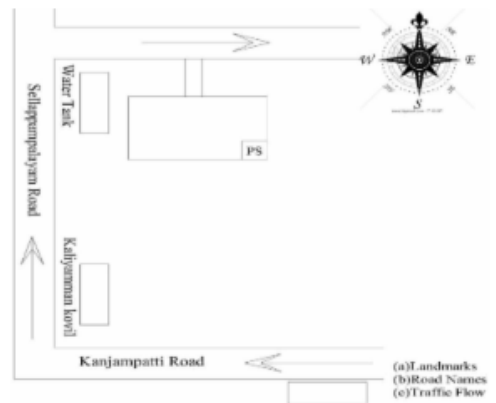

Google Map View

Polling Station Building Front View

Polling Station Front View

Cad View

Key MAP View

1 பெயர் : உண்ணாமலை கணவர் பெயர்: ராமசாமி வீட்டு எண் : 1 வயது : 69 பாலினம் : பெண் Photo is available	YII1209766	2 பெயர் : கன்னியம்மாள் கணவர் பெயர்: நாச்சிமுத்து வீட்டு எண் : 1 வயது : 33 பாலினம் : பெண் Photo is available	YII0691121	3 பெயர் : பிரியதர்ஷினி தந்தை பெயர்: முருகன் வீட்டு எண் : 1 வயது : 32 பாலினம் : பெண் Photo is available	YII1356013
4 பெயர் : மணிகண்டன் தந்தை பெயர்: நாகராஜ் வீட்டு எண் : 1-4-296 வயது : 40 பாலினம் : ஆண் Photo is available	YII0691154	5 பெயர் : மாசிலாமணி கணவர் பெயர்: பஞ்சலிங்கம் வீட்டு எண் : 1-48 வயது : 37 பாலினம் : பெண் Photo is available	YII0954644	6 பெயர் : விஜயா கணவர் பெயர்: அர்ஜீனன் வீட்டு எண் : 1-116 வயது : 58 பாலினம் : பெண் Photo is available	YII0690990
7 பெயர் : ஜெயசித்ரா கணவர் பெயர்: மூர்த்தி வீட்டு எண் : 1-202 வயது : 29 பாலினம் : பெண் Photo is available	YII1184787	8 பெயர் : மயிலாத்தாள் கணவர் பெயர்: மணி வீட்டு எண் : 2 வயது : 45 பாலினம் : பெண் Photo is available	YII0004028	9 பெயர் : சதீஸ்குமார் தந்தை பெயர்: மணி வீட்டு எண் : 2 வயது : 36 பாலினம் : ஆண் Photo is available	YII0782854
10 பெயர் : சுஜி கணவர் பெயர்: வடிவேல் வீட்டு எண் : 2 வயது : 33 பாலினம் : பெண் Photo is available	YII1356062	11 பெயர் : பாலசுப்ரமணியம் தந்தை பெயர்: வீரசாமி வீட்டு எண் : 2-121 வயது : 51 பாலினம் : ஆண் Photo is available	YII0004226	12 பெயர் : சித்ரா கணவர் பெயர்: பாலசுப்ரமணியம் வீட்டு எண் : 2-121 வயது : 47 பாலினம் : பெண் Photo is available	YII0004218
13 பெயர் : சரத்குமார் தந்தை பெயர்: ராமசாமி வீட்டு எண் : 2-144 வயது : 35 பாலினம் : ஆண் Photo is available	YII0782292	14 பெயர் : பிரகாஷ் தந்தை பெயர்: பெருமாள் வீட்டு எண் : 2-272 வயது : 33 பாலினம் : ஆண் Photo is available	YII0531814	15 பெயர் : மஞ்சு கணவர் பெயர்: சக்திவேல் வீட்டு எண் : 3 வயது : 49 பாலினம் : பெண் Photo is available	YII0004093
16 பெயர் : தங்கராஜ் தந்தை பெயர்: ராமசாமி வீட்டு எண் : 3-1 வயது : 50 பாலினம் : ஆண் Photo is available	YII0890897	17 பெயர் : ஜெயசுதா கணவர் பெயர்: தங்கராஜ் வீட்டு எண் : 3-1 வயது : 40 பாலினம் : பெண் Photo is available	YII0890905	18 பெயர் : மாலதி கணவர் பெயர்: மனோகரன் வீட்டு எண் : 3-2 வயது : 30 பாலினம் : பெண் Photo is available	YII1144468
19 பெயர் : நடராசன் தந்தை பெயர்: கந்தசாமிசெட்டியார் வீட்டு எண் : 3-3 வயது : 78 பாலினம் : ஆண் Photo is available	YII1436146	20 பெயர் : லட்சுமி கணவர் பெயர்: நடராசு வீட்டு எண் : 3-3 வயது : 72 பாலினம் : பெண் Photo is available	YII1436153	21 பெயர் : பெருமாள் தந்தை பெயர்: நடராசு வீட்டு எண் : 3-3 வயது : 49 பாலினம் : ஆண் Photo is available	YII1438522
22 பெயர் : ஈஸ்வரி கணவர் பெயர்: பெருமாள் வீட்டு எண் : 3-3 வயது : 45 பாலினம் : பெண் Photo is available	KMS2817955	23 பெயர் : பார்வதி கணவர் பெயர்: ரவிசுமார் வீட்டு எண் : 3-3A வயது : 50 பாலினம் : பெண் Photo is available	YII0690768	24 பெயர் : வேல்சாமி தந்தை பெயர்: சுப்பிரமணியசெட்டியார் வீட்டு எண் : 3-5 வயது : 65 பாலினம் : ஆண் Photo is available	YII1438548
25 பெயர் : சாந்தா கணவர் பெயர்: வேல்சாமி வீட்டு எண் : 3-5 வயது : 55 பாலினம் : பெண் Photo is available	YII1438555	26 பெயர் : தெய்வசிகாமணி தந்தை பெயர்: கணேசன் வீட்டு எண் : 3-6 வயது : 48 பாலினம் : ஆண் Photo is available	YII1093277	27 பெயர் : விஜயசந்தி கணவர் பெயர்: தெய்வசிகாமணி வீட்டு எண் : 3-6 வயது : 46 பாலினம் : பெண் Photo is available	YII1144484
28 பெயர் : தமிழன்பன் தந்தை பெயர்: கிருஷ்ணன் வீட்டு எண் : 3-6 வயது : 27 பாலினம் : ஆண் Photo is available	YII1247287	29 பெயர் : விஜயசேகர் தந்தை பெயர்: முத்துசாமிகவுண்டர் வீட்டு எண் : 3-7 வயது : 52 பாலினம் : ஆண் Photo is available	KMS2818276	30 பெயர் : மணிமேகலை கணவர் பெயர்: விஜயசேகர் வீட்டு எண் : 3-07 வயது : 49 பாலினம் : பெண் Photo is available	YII1093335