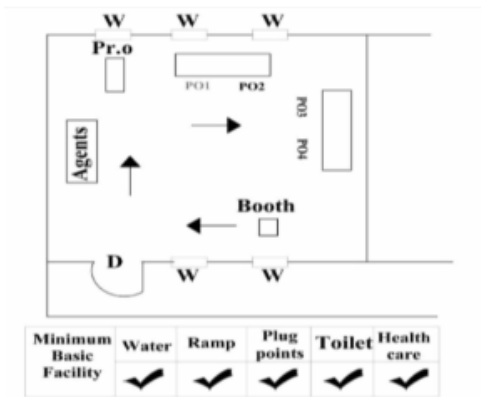

Google Map View

Polling Station Building Front View

Polling Station Front View

Cad View

Key MAP View

1 பெயர் : பெரியசாமி தந்தை பெயர் : ராமசாமிக்கவுண்டர் வீட்டு எண் : 1 வயது : 65 பாலினம் : ஆண் Photo is available	YII1852409	2 பெயர் : பச்சியம்மாள் கணவர் பெயர் : பெரியசாமி வீட்டு எண் : 1 வயது : 63 பாலினம் : பெண் Photo is available	YII1852417	3 பெயர் : செல்வி கணவர் பெயர் : ரமேஷ் வீட்டு எண் : 1-12 வயது : 48 பாலினம் : பெண் Photo is available	YII1852425
4 பெயர் : வேல்மணி கணவர் பெயர் : சிவகுமார் வீட்டு எண் : 1/57 வயது : 38 பாலினம் : பெண் Photo is available	YII0163550	5 பெயர் : ஆறுமுகம் தந்தை பெயர் : பச்சியப்பன் வீட்டு எண் : 1-103 வயது : 59 பாலினம் : ஆண் Photo is available	YII1060235	6 பெயர் : சதீஸ் குமார் தாயின் பெயர் : கண்மணி வீட்டு எண் : 1/135 வயது : 26 பாலினம் : ஆண் Photo is available	YII2029254
7 பெயர் : மகாதேவன் தந்தை பெயர் : வெள்ளிங்கிரி வீட்டு எண் : 1/160 வயது : 25 பாலினம் : ஆண் Photo is available	YII2041671	8 பெயர் : அருணாசலம் தந்தை பெயர் : மோகன்ராசு வீட்டு எண் : 1E வயது : 65 பாலினம் : ஆண் Photo is available	YII1852433	9 பெயர் : அன்னம்மாள் கணவர் பெயர் : அருணாசலம் வீட்டு எண் : 1E வயது : 61 பாலினம் : பெண் Photo is available	YII1852441
10 பெயர் : சரண்யா இதரர் பெயர் : சதீஷ்குமார் வீட்டு எண் : 2/41 வயது : 28 பாலினம் : பெண் Photo is available	WTD1701192	S 11 பெயர் : சாருமதி க தந்தை பெயர் : கனகராஜ் வீட்டு எண் : 2/10 வயது : 20 பாலினம் : பெண் DELETED	YII2366433	S 12 பெயர் : கார்த்திகா தந்தை பெயர் : கனகராஜ் வீட்டு எண் : 2/150 வயது : 33 பாலினம் : பெண் DELETED	WTS0440594
13 பெயர் : முருகானந்தம் தந்தை பெயர் : கருப்புசாமி வீட்டு எண் : 3 வயது : 37 பாலினம் : ஆண் Photo is available	YII0259689	14 பெயர் : கருப்பாத்தாள் முருகேசன் கணவர் பெயர் : முருகேசன் வீட்டு எண் : 3-1 வயது : 54 பாலினம் : பெண் Photo is available	FLH4938726	15 பெயர் : அர்ஜுனன் தந்தை பெயர் : சுப்பிரமணியம் வீட்டு எண் : 3-1 வயது : 48 பாலினம் : ஆண் Photo is available	YII0348185
16 பெயர் : முருகேசன் தந்தை பெயர் : திருமூர்த்தி வீட்டு எண் : 3-1 வயது : 47 பாலினம் : ஆண் Photo is available	YII0745950	17 பெயர் : மலர்கொடி கணவர் பெயர் : அர்ஜுனன் வீட்டு எண் : 3-1 வயது : 42 பாலினம் : பெண் Photo is available	YII0348177	18 பெயர் : லாவண்யா தந்தை பெயர் : மாரிமுத்து வீட்டு எண் : 3/1 வயது : 29 பாலினம் : பெண் Photo is available	YII0964007
19 பெயர் : லோகசஞ்சீவி தந்தை பெயர் : அர்ஜுனன் வீட்டு எண் : 3/1 வயது : 20 பாலினம் : ஆண் Photo is available	YII2336766	20 பெயர் : மருதமணி கணவர் பெயர் : கருப்புசாமி வீட்டு எண் : 3-3 வயது : 38 பாலினம் : பெண் Photo is available	YII0629022	21 பெயர் : கனகராஜ் தந்தை பெயர் : அப்பாச்சி வீட்டு எண் : 3-3 வயது : 38 பாலினம் : ஆண் Photo is available	YII0849612
22 பெயர் : மஞ்சளா கணவர் பெயர் : கனகராஜ் வீட்டு எண் : 3-3 வயது : 36 பாலினம் : பெண் Photo is available	YII0849596	23 பெயர் : சரோஜினி கணவர் பெயர் : திருமலைசாமி வீட்டு எண் : 3-4 வயது : 81 பாலினம் : பெண் Photo is available	YII0996454	24 பெயர் : மகாலிங்கம் தந்தை பெயர் : திருமலைசாமி வீட்டு எண் : 3-4A வயது : 55 பாலினம் : ஆண் Photo is available	YII0996447
25 பெயர் : வேதவல்லி கணவர் பெயர் : மகாலிங்கம் வீட்டு எண் : 3-4A வயது : 48 பாலினம் : பெண் Photo is available	YII0996462	26 பெயர் : சங்கீதா தந்தை பெயர் : செல்வராஜ் வீட்டு எண் : 3-4A வயது : 30 பாலினம் : பெண் Photo is available	YII0849497	27 பெயர் : நிர்மல் தந்தை பெயர் : மகாலிங்கம் வீட்டு எண் : 3/4ஏ வயது : 26 பாலினம் : ஆண் Photo is available	YII2098382
28 பெயர் : பிரதிபா பொ ம தந்தை பெயர் : மகாலிங்கம் தி வீட்டு எண் : 3/4ஏ வயது : 22 பாலினம் : பெண் Photo is available	YII2226900	29 பெயர் : நந்தினிதேவி தந்தை பெயர் : அருணச்சலம் வீட்டு எண் : 3-6 வயது : 33 பாலினம் : பெண் Photo is available	YII0629105	30 பெயர் : செல்வி கி கணவர் பெயர் : கிருஷ்ணசாமி வீட்டு எண் : 3/7-1 வயது : 48 பாலினம் : பெண் Photo is available	FLH1128867