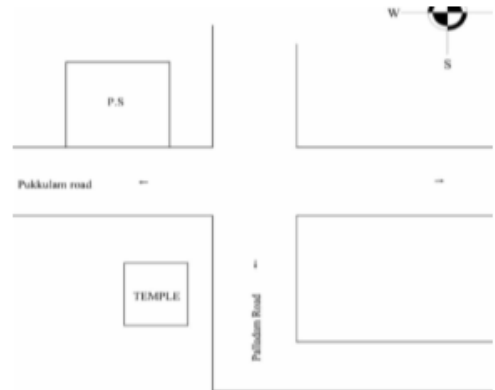

Google Map View

Polling Station Building Front View

Polling Station Front View

Cad View

Key MAP View

1 பெயர் : பெரியசாமி தந்தை பெயர் : ராமசாமிக்கவுண்டர் வீட்டு எண் : 1 வயது : 65 பாலினம் : ஆண் Photo is available	YII1852409	2 பெயர் : பச்சியம்மாள் கணவர் பெயர் : பெரியசாமி வீட்டு எண் : 1 வயது : 63 பாலினம் : பெண் Photo is available	YII1852417	3 பெயர் : செல்வி கணவர் பெயர் : ரமேஷ் வீட்டு எண் : 1-12 வயது : 48 பாலினம் : பெண் Photo is available	YII1852425
4 பெயர் : வேல்மணி கணவர் பெயர் : சிவகுமார் வீட்டு எண் : 1/57 வயது : 38 பாலினம் : பெண் Photo is available	YII0163550	5 பெயர் : ஆறுமுகம் தந்தை பெயர் : பச்சியப்பன் வீட்டு எண் : 1-103 வயது : 59 பாலினம் : ஆண் Photo is available	YII1060235	6 பெயர் : சதீஸ் குமார் தாயின் பெயர் : கண்மணி வீட்டு எண் : 1/135 வயது : 26 பாலினம் : ஆண் Photo is available	YII2029254
7 பெயர் : மகாதேவன் தந்தை பெயர் : வெள்ளிங்கிரி வீட்டு எண் : 1/160 வயது : 25 பாலினம் : ஆண் Photo is available	YII2041671	8 பெயர் : அருணாசலம் தந்தை பெயர் : மோகன்ராசு வீட்டு எண் : 1E வயது : 65 பாலினம் : ஆண் Photo is available	YII1852433	9 பெயர் : அன்னம்மாள் கணவர் பெயர் : அருணாசலம் வீட்டு எண் : 1E வயது : 61 பாலினம் : பெண் Photo is available	YII1852441
10 பெயர் : சரண்யா இதரர் பெயர் : சதீஷ்குமார் வீட்டு எண் : 2/41 வயது : 28 பாலினம் : பெண் Photo is available	WTD1701192	S 11 பெயர் : சாருமதி க தந்தை பெயர் : கனகராஜ் வீட்டு எண் : 2/10 வயது : 20 பாலினம் : பெண் DELETED	YII2366433	S 12 பெயர் : கார்த்திகா தந்தை பெயர் : கனகராஜ் வீட்டு எண் : 2/150 வயது : 33 பாலினம் : பெண் DELETED	WTS0440594
13 பெயர் : முருகானந்தம் தந்தை பெயர் : கருப்புசாமி வீட்டு எண் : 3 வயது : 37 பாலினம் : ஆண் Photo is available	YII0259689	14 பெயர் : கருப்பாத்தாள் முருகேசன் கணவர் பெயர் : முருகேசன் வீட்டு எண் : 3-1 வயது : 54 பாலினம் : பெண் Photo is available	FLH4938726	15 பெயர் : அர்ஜுனன் தந்தை பெயர் : சுப்பிரமணியம் வீட்டு எண் : 3-1 வயது : 48 பாலினம் : ஆண் Photo is available	YII0348185
16 பெயர் : முருகேசன் தந்தை பெயர் : திருமூர்த்தி வீட்டு எண் : 3-1 வயது : 47 பாலினம் : ஆண் Photo is available	YII0745950	17 பெயர் : மலர்கொடி கணவர் பெயர் : அர்ஜுனன் வீட்டு எண் : 3-1 வயது : 42 பாலினம் : பெண் Photo is available	YII0348177	18 பெயர் : லாவண்யா தந்தை பெயர் : மாரிமுத்து வீட்டு எண் : 3/1 வயது : 29 பாலினம் : பெண் Photo is available	YII0964007
19 பெயர் : லோகசஞ்சீவி தந்தை பெயர் : அர்ஜுனன் வீட்டு எண் : 3/1 வயது : 20 பாலினம் : ஆண் Photo is available	YII2336766	20 பெயர் : மருதமணி கணவர் பெயர் : கருப்புசாமி வீட்டு எண் : 3-3 வயது : 38 பாலினம் : பெண் Photo is available	YII0629022	21 பெயர் : கனகராஜ் தந்தை பெயர் : அப்பாச்சி வீட்டு எண் : 3-3 வயது : 38 பாலினம் : ஆண் Photo is available	YII0849612
22 பெயர் : மஞ்சளா கணவர் பெயர் : கனகராஜ் வீட்டு எண் : 3-3 வயது : 36 பாலினம் : பெண் Photo is available	YII0849596	23 பெயர் : சரோஜினி கணவர் பெயர் : திருமலைசாமி வீட்டு எண் : 3-4 வயது : 81 பாலினம் : பெண் Photo is available	YII0996454	24 பெயர் : மகாலிங்கம் தந்தை பெயர் : திருமலைசாமி வீட்டு எண் : 3-4A வயது : 55 பாலினம் : ஆண் Photo is available	YII0996447
25 பெயர் : வேதவல்லி கணவர் பெயர் : மகாலிங்கம் வீட்டு எண் : 3-4A வயது : 48 பாலினம் : பெண் Photo is available	YII0996462	26 பெயர் : சங்கீதா தந்தை பெயர் : செல்வராஜ் வீட்டு எண் : 3-4A வயது : 30 பாலினம் : பெண் Photo is available	YII0849497	27 பெயர் : நிர்மல் தந்தை பெயர் : மகாலிங்கம் வீட்டு எண் : 3/4ஏ வயது : 26 பாலினம் : ஆண் Photo is available	YII2098382
28 பெயர் : பிரதிபா பொ ம தந்தை பெயர் : மகாலிங்கம் தி வீட்டு எண் : 3/4ஏ வயது : 22 பாலினம் : பெண் Photo is available	YII2226900	29 பெயர் : நந்தினிதேவி தந்தை பெயர் : அருணச்சலம் வீட்டு எண் : 3-6 வயது : 33 பாலினம் : பெண் Photo is available	YII0629105	30 பெயர் : செல்வி கி கணவர் பெயர் : கிருஷ்ணசாமி வீட்டு எண் : 3/7-1 வயது : 48 பாலினம் : பெண் Photo is available	FLH1128867