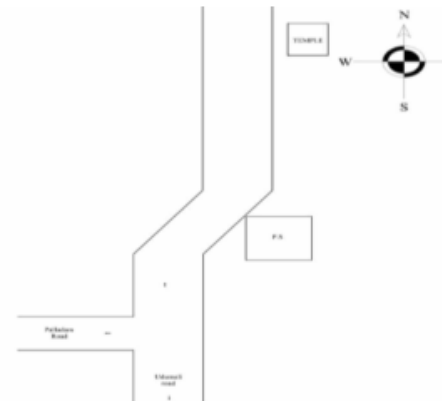

Google Map View

Polling Station Building Front View

Polling Station Front View

Cad View

Key MAP View

1 பெயர் : சின்னச்சாமி தந்தை பெயர்: அயினான் வீட்டு எண் : 1 வயது : 60 பாலினம் : ஆண்	FLH1124049 Photo is available	2 பெயர் : சாந்தாசாமி கணவர் பெயர்: சின்னச்சாமி வீட்டு எண் : 1 வயது : 55 பாலினம் : பெண்	YII1859636 Photo is available	3 பெயர் : கிருஷ்ணவேணி கணவர் பெயர்: செந்தில்குமார் வீட்டு எண் : 1 வயது : 40 பாலினம் : பெண்	YII2237147 Photo is available
4 பெயர் : ரஞ்சிதா தந்தை பெயர்: பொன்னுச்சாமி வீட்டு எண் : 1 வயது : 29 பாலினம் : பெண்	YII0996678 Photo is available	5 பெயர் : துரைசாமி அய்யாவு தந்தை பெயர்: அய்யாவு வீட்டு எண் : 1/122 ஏ வயது : 53 பாலினம் : ஆண்	YII0163568 Photo is available	6 பெயர் : நித்யா ச கணவர் பெயர்: சுப்பிரமணி வீட்டு எண் : 1/122- ஏ வயது : 30 பாலினம் : பெண்	YII2367035 Photo is available
7 பெயர் : லட்சுமி த கணவர் பெயர்: தங்கராஜ் வீட்டு எண் : 1/123 பத்ரகாளியம்மன் கோவில் வயது : 50 பாலினம் : பெண்	FLH4744777 Photo is available	8 பெயர் : சின்னமுருகன் தந்தை பெயர்: கருப்பன் வீட்டு எண் : 1A வயது : 65 பாலினம் : ஆண்	YII1859644 Photo is available	9 பெயர் : ஈஸ்வரி கணவர் பெயர்: சின்னமுருகன் வீட்டு எண் : 1A வயது : 50 பாலினம் : பெண்	FLH4744439 Photo is available
10 பெயர் : லட்சுமி கணவர் பெயர்: பெருமாள் வீட்டு எண் : 1B வயது : 74 பாலினம் : பெண்	YII1859651 Photo is available	11 பெயர் : அன்பரசு தந்தை பெயர்: பெருமாள் வீட்டு எண் : 1B வயது : 50 பாலினம் : ஆண்	FLH1125327 Photo is available	12 பெயர் : காளியம்மாள் கணவர் பெயர்: அன்பரசு வீட்டு எண் : 1B வயது : 43 பாலினம் : பெண்	FLH2503225 Photo is available
13 பெயர் : ரேணுகாதேவி கணவர் பெயர்: ஈஸ்வரன் வீட்டு எண் : 1B வயது : 40 பாலினம் : பெண்	FLH2503829 Photo is available	14 பெயர் : மாரிமுத்து தந்தை பெயர்: பழனி வீட்டு எண் : 2 வயது : 50 பாலினம் : ஆண்	FLH1124890 Photo is available	15 பெயர் : லட்சுமி கணவர் பெயர்: மாரிமுத்து வீட்டு எண் : 2 வயது : 43 பாலினம் : பெண்	FLH2503290 Photo is available
16 பெயர் : கனகராஜ் தந்தை பெயர்: நடராஜ் வீட்டு எண் : 2-224 வயது : 36 பாலினம் : ஆண்	YII0348417 Photo is available	17 பெயர் : பத்மபிரியா கணவர் பெயர்: மோகனசுப்ரமணியம் வீட்டு எண் : 2-247 வயது : 41 பாலினம் : பெண்	YII0348425 Photo is available	18 பெயர் : வள்ளிநாயகம் கணவர் பெயர்: ரவிச்சந்திரன் வீட்டு எண் : 2-248 வயது : 56 பாலினம் : பெண்	FLH4916508 Photo is available
19 பெயர் : வீரமாள கணவர் பெயர்: ஆரான் வீட்டு எண் : 2A வயது : 70 பாலினம் : பெண்	YII1859677 Photo is available	20 பெயர் : பாலகிருஷ்ணன் தாயின் பெயர்: பத்மாவதி வீட்டு எண் : 3-6 வயது : 41 பாலினம் : ஆண்	FLH4906574 Photo is available	S 21 பெயர் : கமலராஜ் தந்தை பெயர்: பழனிச்சாமி வீட்டு எண் : 3/166 வயது : 41 பாலினம் : ஆண்	YII118330 Photo is available
22 பெயர் : சசிகலா கணவர் பெயர்: முருகவேல் வீட்டு எண் : 3-169 வயது : 39 பாலினம் : பெண்	YII0849992 Photo is available	23 பெயர் : ஈஸ்வரன் தந்தை பெயர்: ஆறுமுகம் வீட்டு எண் : 3-188 வயது : 66 பாலினம் : ஆண்	FLH4817615 Photo is available	24 பெயர் : அம்சவேணி கணவர் பெயர்: ஈஸ்வரன் வீட்டு எண் : 3-188 வயது : 58 பாலினம் : பெண்	FLH4817607 Photo is available
25 பெயர் : அருளானந்தம் தந்தை பெயர்: ஈஸ்வரன் வீட்டு எண் : 3-188 வயது : 38 பாலினம் : ஆண்	FLH4817631 Photo is available	26 பெயர் : ஐஸ்வர்யா ஞா கணவர் பெயர்: ஞானமுத்து வீட்டு எண் : 3/237ஹெச் வாய்க்கால் தோட்டம் வயது : 25 பாலினம் : பெண்	YII1372838 Photo is available	27 பெயர் : பெரியசாமி தந்தை பெயர்: சண்முகக் கவுண்டர் வீட்டு எண் : 4 வயது : 46 பாலினம் : ஆண்	FLH1126028 Photo is available
#2 28 பெயர் : சதீல்குமார் பெருமாள் தந்தை பெயர்: பெருமாள் வீட்டு எண் : 4 வயது : 33 பாலினம் : ஆண்	YII0629329 Photo is available	29 பெயர் : ரங்கசாமி தந்தை பெயர்: பெருமாள்கவுண்டர் வீட்டு எண் : 4-2 வயது : 75 பாலினம் : ஆண்	YII0348516 Photo is available	30 பெயர் : ஈஸ்வரி கணவர் பெயர்: ரங்கசாமி வீட்டு எண் : 4-2 வயது : 57 பாலினம் : பெண்	FLH4817862 Photo is available