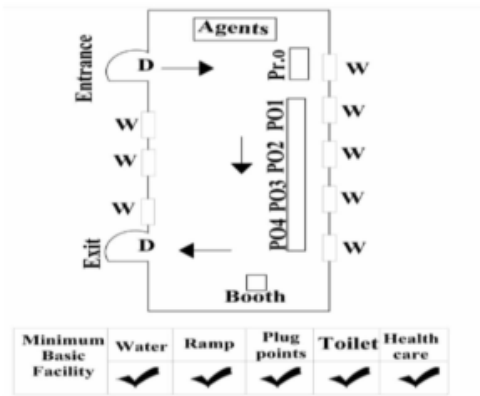

Google Map View

Polling Station Building Front View

Polling Station Front View

Cad View

Key MAP View

1 பெயர் : சின்னச்சாமி தந்தை பெயர்: அயினான் வீட்டு எண் : 1 வயது : 60 பாலினம் : ஆண்	FLH1124049 Photo is available	2 பெயர் : சாந்தாசாமி கணவர் பெயர்: சின்னச்சாமி வீட்டு எண் : 1 வயது : 55 பாலினம் : பெண்	YII1859636 Photo is available	3 பெயர் : கிருஷ்ணவேணி கணவர் பெயர்: செந்தில்குமார் வீட்டு எண் : 1 வயது : 40 பாலினம் : பெண்	YII2237147 Photo is available
4 பெயர் : ரஞ்சிதா தந்தை பெயர்: பொன்னுச்சாமி வீட்டு எண் : 1 வயது : 29 பாலினம் : பெண்	YII0996678 Photo is available	5 பெயர் : துரைசாமி அய்யாவு தந்தை பெயர்: அய்யாவு வீட்டு எண் : 1/122 ஏ வயது : 53 பாலினம் : ஆண்	YII0163568 Photo is available	6 பெயர் : நித்யா ச கணவர் பெயர்: சுப்பிரமணி வீட்டு எண் : 1/122- ஏ வயது : 30 பாலினம் : பெண்	YII2367035 Photo is available
7 பெயர் : லட்சுமி த கணவர் பெயர்: தங்கராஜ் வீட்டு எண் : 1/123 பத்ரகாளியம்மன் கோவில் வயது : 50 பாலினம் : பெண்	FLH4744777 Photo is available	8 பெயர் : சின்னமுருகன் தந்தை பெயர்: கருப்பன் வீட்டு எண் : 1A வயது : 65 பாலினம் : ஆண்	YII1859644 Photo is available	9 பெயர் : ஈஸ்வரி கணவர் பெயர்: சின்னமுருகன் வீட்டு எண் : 1A வயது : 50 பாலினம் : பெண்	FLH4744439 Photo is available
10 பெயர் : லட்சுமி கணவர் பெயர்: பெருமாள் வீட்டு எண் : 1B வயது : 74 பாலினம் : பெண்	YII1859651 Photo is available	11 பெயர் : அன்பரசு தந்தை பெயர்: பெருமாள் வீட்டு எண் : 1B வயது : 50 பாலினம் : ஆண்	FLH1125327 Photo is available	12 பெயர் : காளியம்மாள் கணவர் பெயர்: அன்பரசு வீட்டு எண் : 1B வயது : 43 பாலினம் : பெண்	FLH2503225 Photo is available
13 பெயர் : ரேணுகாதேவி கணவர் பெயர்: ஈஸ்வரன் வீட்டு எண் : 1B வயது : 40 பாலினம் : பெண்	FLH2503829 Photo is available	14 பெயர் : மாரிமுத்து தந்தை பெயர்: பழனி வீட்டு எண் : 2 வயது : 50 பாலினம் : ஆண்	FLH1124890 Photo is available	15 பெயர் : லட்சுமி கணவர் பெயர்: மாரிமுத்து வீட்டு எண் : 2 வயது : 43 பாலினம் : பெண்	FLH2503290 Photo is available
16 பெயர் : கனகராஜ் தந்தை பெயர்: நடராஜ் வீட்டு எண் : 2-224 வயது : 36 பாலினம் : ஆண்	YII0348417 Photo is available	17 பெயர் : பத்மபிரியா கணவர் பெயர்: மோகனசுப்ரமணியம் வீட்டு எண் : 2-247 வயது : 41 பாலினம் : பெண்	YII0348425 Photo is available	18 பெயர் : வள்ளிநாயகம் கணவர் பெயர்: ரவிச்சந்திரன் வீட்டு எண் : 2-248 வயது : 56 பாலினம் : பெண்	FLH4916508 Photo is available
19 பெயர் : வீரமாள கணவர் பெயர்: ஆரான் வீட்டு எண் : 2A வயது : 70 பாலினம் : பெண்	YII1859677 Photo is available	20 பெயர் : பாலகிருஷ்ணன் தாயின் பெயர்: பத்மாவதி வீட்டு எண் : 3-6 வயது : 41 பாலினம் : ஆண்	FLH4906574 Photo is available	S 21 பெயர் : கமலராஜ் தந்தை பெயர்: பழனிச்சாமி வீட்டு எண் : 3/166 வயது : 41 பாலினம் : ஆண்	YII118330 Photo is available
22 பெயர் : சசிகலா கணவர் பெயர்: முருகவேல் வீட்டு எண் : 3-169 வயது : 39 பாலினம் : பெண்	YII0849992 Photo is available	23 பெயர் : ஈஸ்வரன் தந்தை பெயர்: ஆறுமுகம் வீட்டு எண் : 3-188 வயது : 66 பாலினம் : ஆண்	FLH4817615 Photo is available	24 பெயர் : அம்சவேணி கணவர் பெயர்: ஈஸ்வரன் வீட்டு எண் : 3-188 வயது : 58 பாலினம் : பெண்	FLH4817607 Photo is available
25 பெயர் : அருளானந்தம் தந்தை பெயர்: ஈஸ்வரன் வீட்டு எண் : 3-188 வயது : 38 பாலினம் : ஆண்	FLH4817631 Photo is available	26 பெயர் : ஐஸ்வர்யா ஞா கணவர் பெயர்: ஞானமுத்து வீட்டு எண் : 3/237ஹெச் வாய்க்கால் தோட்டம் வயது : 25 பாலினம் : பெண்	YII1372838 Photo is available	27 பெயர் : பெரியசாமி தந்தை பெயர்: சண்முகக் கவுண்டர் வீட்டு எண் : 4 வயது : 46 பாலினம் : ஆண்	FLH1126028 Photo is available
#2 28 பெயர் : சதீல்குமார் பெருமாள் தந்தை பெயர்: பெருமாள் வீட்டு எண் : 4 வயது : 33 பாலினம் : ஆண்	YII0629329 Photo is available	29 பெயர் : ரங்கசாமி தந்தை பெயர்: பெருமாள்கவுண்டர் வீட்டு எண் : 4-2 வயது : 75 பாலினம் : ஆண்	YII0348516 Photo is available	30 பெயர் : ஈஸ்வரி கணவர் பெயர்: ரங்கசாமி வீட்டு எண் : 4-2 வயது : 57 பாலினம் : பெண்	FLH4817862 Photo is available