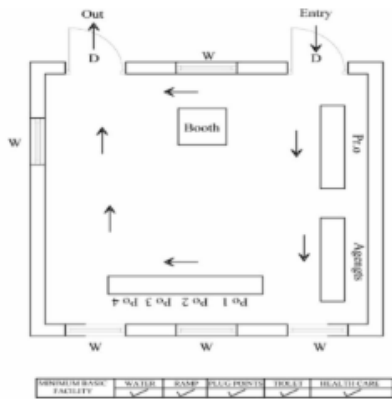

Google Map View

Polling Station Building Front View

Polling Station Front View

Cad View

Key MAP View

1 பெயர் : சதீஸ் தந்தை பெயர்: கருப்புசாமி வீட்டு எண் : 1 வயது : 27 பாலினம் : ஆண்	YII1331149 Photo is available	2 பெயர் : மதுமிதா தந்தை பெயர்: கிருஷ்ணசாமி வீட்டு எண் : 1/7(3) வயது : 20 பாலினம் : பெண்	YII2318988 Photo is available	3 பெயர் : செல்வக்கனி கணவர் பெயர்: மணிகேசல் வீட்டு எண் : 1/8பி வயது : 47 பாலினம் : பெண்	UJV1355189 Photo is available
4 பெயர் : பிரசன்னா வெங்கடேஷ் தந்தை பெயர்: மணிகேசல் வீட்டு எண் : 1/8பி வயது : 24 பாலினம் : ஆண்	UJV2197143 Photo is available	5 பெயர் : காளீஸ்வரி தந்தை பெயர்: இளங்கோ வீட்டு எண் : 1/12பி வயது : 24 பாலினம் : பெண்	YII2162915 Photo is available	6 பெயர் : சரண்யா தந்தை பெயர்: மணிகேசல் வீட்டு எண் : 1/17 வயது : 24 பாலினம் : பெண்	YII2165017 Photo is available
7 பெயர் : சண்முகவேல் தந்தை பெயர்: மாயில்சாமி வீட்டு எண் : 1/25 வயது : 24 பாலினம் : ஆண்	YII2162659 Photo is available	8 பெயர் : முத்துமுகன் ப தந்தை பெயர்: பழனிச்சாமி வீட்டு எண் : 1/46 வயது : 22 பாலினம் : ஆண்	YII2366367 Photo is available	9 பெயர் : கௌசல்யா கணவர் பெயர்: அருள்குமார் வீட்டு எண் : 1/106 வயது : 21 பாலினம் : பெண்	YII2364347 Photo is available
10 பெயர் : வனிதா தந்தை பெயர்: மகேந்திரன் வீட்டு எண் : 1/108 வயது : 23 பாலினம் : பெண்	YII2165165 Photo is available	11 பெயர் : கௌசல்யா தந்தை பெயர்: தங்கராஜ் வீட்டு எண் : 2/2 வயது : 24 பாலினம் : பெண்	YII2165124 Photo is available	12 பெயர் : பாணு பிரியங்கா தந்தை பெயர்: ஆறுச்சாமி வீட்டு எண் : 2/5 வயது : 22 பாலினம் : பெண்	YII2314466 Photo is available
13 பெயர் : சரோஜினி கணவர் பெயர்: ஆறுமுகம் வீட்டு எண் : 2/11 வயது : 76 பாலினம் : பெண்	YII2180081 Photo is available	14 பெயர் : சுரேந்திரன் தந்தை பெயர்: கனகராஜ் வீட்டு எண் : 2/14 ஏ வயது : 30 பாலினம் : ஆண்	YII0850263 Photo is available	15 பெயர் : கவிதா கணவர் பெயர்: கித்தந் வீட்டு எண் : 2/18ஏ வயது : 25 பாலினம் : பெண்	YII2162766 Photo is available
16 பெயர் : செல்வராஜ் தந்தை பெயர்: சின்னசாமி வீட்டு எண் : 2/20 வயது : 68 பாலினம் : ஆண்	CCN2796811 Photo is available	17 பெயர் : தினேஷ்பாபு நா தந்தை பெயர்: நாகராஜ் வீட்டு எண் : 2/25 வயது : 23 பாலினம் : ஆண்	YII2180289 Photo is available	18 பெயர் : நர்மதா தந்தை பெயர்: மணியன் வீட்டு எண் : 2/25 வயது : 20 பாலினம் : பெண்	YII2314474 Photo is available
19 பெயர் : செல்வகுமார் தந்தை பெயர்: ஈஸ்வரன் வீட்டு எண் : 2/31 வயது : 24 பாலினம் : ஆண்	YII2162790 Photo is available	20 பெயர் : கலைவாணி தந்தை பெயர்: மகாலிங்கம் வீட்டு எண் : 2/36ஏ வயது : 34 பாலினம் : பெண்	YII0349480 Photo is available	21 பெயர் : ஸ்ரீ பகவதி ஆ தந்தை பெயர்: ஆனந்தன் க வீட்டு எண் : 2/43,குறுஞ்சேரி வயது : 20 பாலினம் : பெண்	YII2383818 Photo is available
22 பெயர் : ராக்கியண்ணன் தந்தை பெயர்: அப்பாச்சி வீட்டு எண் : 2/73 ஏ வயது : 51 பாலினம் : ஆண்	CCN1252618 Photo is available	23 பெயர் : மகுடல்வரி கணவர் பெயர்: ராக்கியண்ணன் வீட்டு எண் : 2/73 ஏ வயது : 48 பாலினம் : பெண்	CCN1253277 Photo is available	24 பெயர் : கௌதமன் தந்தை பெயர்: நாகராஜ் வீட்டு எண் : 2/74 வயது : 23 பாலினம் : ஆண்	YII2162774 Photo is available
25 பெயர் : தெய்வானி தந்தை பெயர்: கண்ணியப்பன் வீட்டு எண் : 2/77 வயது : 23 பாலினம் : பெண்	YII2162923 Photo is available	26 பெயர் : பார்த்தசாரதி க தந்தை பெயர்: கணேசன் வீட்டு எண் : 2/87-1,குறுஞ்சேரி வயது : 21 பாலினம் : ஆண்	YII2357770 Photo is available	27 பெயர் : கோகுல கிருஷ்ணன் தந்தை பெயர்: முருகவேல் வீட்டு எண் : 2/98 வயது : 26 பாலினம் : ஆண்	YII1313162 Photo is available
28 பெயர் : நந்தினி தேவி தந்தை பெயர்: முருகவேல் வீட்டு எண் : 2/98 வயது : 23 பாலினம் : பெண்	YII2165140 Photo is available	29 பெயர் : ஹர்ஷவர்த்தினி தந்தை பெயர்: கந்தவேல் வீட்டு எண் : 2/100J வயது : 27 பாலினம் : பெண்	YII1302603 Photo is available	30 பெயர் : கார்த்திக் தந்தை பெயர்: சோமசுந்தரம் வீட்டு எண் : 2/101 வயது : 26 பாலினம் : ஆண்	YII1325364 Photo is available