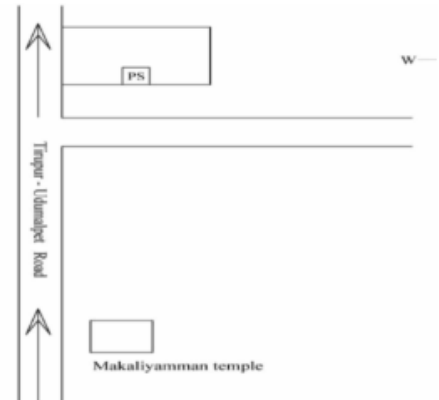

Google Map View

Polling Station Building Front View

Polling Station Front View

Cad View

Key MAP View

1 பெயர் : ரவீந்தர் தந்தை பெயர்: மணி வீட்டு எண் : 1 வயது : 38 பாலினம் : ஆண் Photo is available	YII1137488	2 பெயர் : ரவி தந்தை பெயர்: குருசாமி வீட்டு எண் : 1/10 வயது : 55 பாலினம் : ஆண் Photo is available	WTS0677153	3 பெயர் : பூஷ்பலதா கணவர் பெயர்: ரவி வீட்டு எண் : 1/10 வயது : 50 பாலினம் : பெண் Photo is available	WTS0676940
4 பெயர் : சுகிதா பா தந்தை பெயர்: பார்த்தசாரதி வீட்டு எண் : 1/24 வயது : 23 பாலினம் : பெண் Photo is available	YII2333144	5 பெயர் : அன்புமணி தந்தை பெயர்: தேவராஜ் வீட்டு எண் : 1-32A வயது : 28 பாலினம் : ஆண் Photo is available	YII1119486	6 பெயர் : பாலகிருஷ்ண மூர்த்தி தந்தை பெயர்: ராஜம் ஐயர் வீட்டு எண் : 1-33-E வயது : 62 பாலினம் : ஆண் Photo is available	YII1172493
7 பெயர் : ஹரி கணேஷ் தந்தை பெயர்: பாலகிருஷ்ணமூர்த்தி வீட்டு எண் : 1-33-E வயது : 31 பாலினம் : ஆண் Photo is available	YII1172501	8 பெயர் : வெங்கடாசலம் தந்தை பெயர்: குருசாமி வீட்டு எண் : 1/33எஃப் வயது : 47 பாலினம் : ஆண் Photo is available	YII0632596	9 பெயர் : ராஜலட்சுமி கணவர் பெயர்: வெங்கடாசலம் வீட்டு எண் : 1-33-F வயது : 39 பாலினம் : பெண் Photo is available	YII1261171
10 பெயர் : ராணி கணவர் பெயர்: ராஜேந்தரன் வீட்டு எண் : 1/45 வயது : 44 பாலினம் : பெண் Photo is available	YII2303634	11 பெயர் : கீதாஞ்சலி தந்தை பெயர்: கருப்புச்சாமி வீட்டு எண் : 1-53A வயது : 29 பாலினம் : பெண் Photo is available	YII0997056	12 பெயர் : வீரக்குமார் தந்தை பெயர்: அர்ச்சுணன் வீட்டு எண் : 1-83 வயது : 29 பாலினம் : ஆண் Photo is available	YII0997098
13 பெயர் : முத்துலட்சுமி கணவர் பெயர்: முத்துசேகர் வீட்டு எண் : 1/92 வயது : 27 பாலினம் : பெண் Photo is available	YII2344067	14 பெயர் : கணபதி தந்தை பெயர்: சுப்பிரமணியன் வீட்டு எண் : 1-100 வயது : 35 பாலினம் : ஆண் Photo is available	YII0505024	15 பெயர் : மகேஸ்வரி கணவர் பெயர்: முருகானந்தம் வீட்டு எண் : 1-100 வயது : 32 பாலினம் : பெண் Photo is available	YII0755330
16 பெயர் : நிலவேணி கணவர் பெயர்: கனகராஜ் வீட்டு எண் : 1-106A வயது : 51 பாலினம் : பெண் Photo is available	YII0997072	17 பெயர் : தினேஷ் தந்தை பெயர்: சுப்பிரமணி வீட்டு எண் : 1/112-1 வயது : 28 பாலினம் : ஆண் Photo is available	YII2081313	18 பெயர் : சுரேஷ் தந்தை பெயர்: சுப்பிரமணி வீட்டு எண் : 1/112-1 வயது : 26 பாலினம் : ஆண் Photo is available	YII2060226
19 பெயர் : சுரேஷ் தந்தை பெயர்: கதிரேசன் வீட்டு எண் : 1/120ஏந வயது : 34 பாலினம் : ஆண் Photo is available	YII2155422	20 பெயர் : ஸ்வாதி கணவர் பெயர்: சுரேஷ் வீட்டு எண் : 1/120ஏந வயது : 26 பாலினம் : பெண் Photo is available	YII2155547	21 பெயர் : சரோஜினி கணவர் பெயர்: மணி மணி வீட்டு எண் : 1/121ஏ வயது : 66 பாலினம் : பெண் Photo is available	YII2425106
22 பெயர் : குமுதா கணவர் பெயர்: ஹரி கணேஷ் வீட்டு எண் : 1/133 வயது : 28 பாலினம் : பெண் Photo is available	YII2196517	23 பெயர் : பகவதி கணவர் பெயர்: பாலகிருஷ்ணமூர்த்தி வீட்டு எண் : 1-133-E வயது : 60 பாலினம் : பெண் Photo is available	YII1172519	24 பெயர் : நிகிதா தந்தை பெயர்: நவநீதகண்ணன் நவநீதகண்ணன் வீட்டு எண் : 1/143 ன் வயது : 19 பாலினம் : பெண் Photo is available	YII2426930
25 பெயர் : மணி மேகலை கணவர் பெயர்: செந்தில் வீட்டு எண் : 1/151 வயது : 36 பாலினம் : பெண் Photo is available	YII1326669	26 பெயர் : லட்சுமி கணவர் பெயர்: அம்மாசை வீட்டு எண் : 1/161 வயது : 46 பாலினம் : பெண் Photo is available	YII0630590	27 பெயர் : சுலோச்சனா கணவர் பெயர்: மாரிமுத்து வீட்டு எண் : 1/186 வயது : 70 பாலினம் : பெண் Photo is available	YII2105880
28 பெயர் : கீர்த்தனா தந்தை பெயர்: முத்துவேல் வீட்டு எண் : 1/186B வயது : 25 பாலினம் : பெண் Photo is available	YII1372291	29 பெயர் : குடியம்மாள் கணவர் பெயர்: சுடலை வீட்டு எண் : 1-190 வயது : 75 பாலினம் : பெண் Photo is available	YII1235944	30 பெயர் : ஆதிநாராயணன் தந்தை பெயர்: ஆத்தியப்பன் வீட்டு எண் : 1-190A வயது : 56 பாலினம் : ஆண் Photo is available	YII1060771