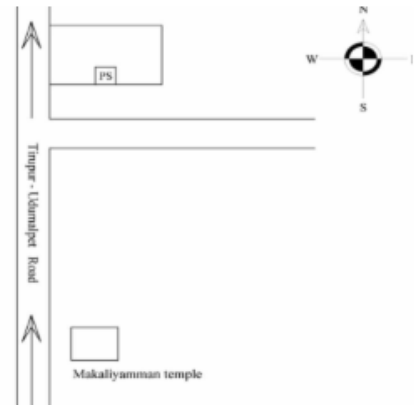

Google Map View

Polling Station Building Front View

Polling Station Front View

Cad View

Key MAP View

1 பெயர் : கோமதி கணவர் பெயர்: தங்கவேல் வீட்டு எண் : 1/33டபி வயது : 73 பாலினம் : பெண் Photo is available	YII2195642	2 பெயர் : மகேந்திரன் தந்தை பெயர்: தங்கவேல் வீட்டு எண் : 1/33டெ வயது : 38 பாலினம் : ஆண் Photo is available	YII2202257	3 பெயர் : அகாலயா கணவர் பெயர்: மகேந்திரன் வீட்டு எண் : 1/33டெ வயது : 25 பாலினம் : பெண் Photo is available	YII2073237
4 பெயர் : சாரதாமணி வே வேலுசாமி கணவர் பெயர்: வேலுசாமி வேலுசாமி வீட்டு எண் : 1/33-ஐ வயது : 60 பாலினம் : பெண் Photo is available	YII2316578	5 பெயர் : கீர்த்தனா தந்தை பெயர்: செல்வராஜ் வீட்டு எண் : 1/91 வயது : 25 பாலினம் : பெண் Photo is available	YII2059855	6 பெயர் : முத்துசேகர் தந்தை பெயர்: சின்னதுரை வீட்டு எண் : 1/92 வயது : 37 பாலினம் : ஆண் Photo is available	ZWY0814146
7 பெயர் : சின்னம்மாள் கணவர் பெயர்: பழனிச்சாமி வீட்டு எண் : 1/143 ஓ வயது : 65 பாலினம் : பெண் Photo is available	YII1204361	8 பெயர் : ஜெயராமன் தந்தை பெயர்: ஞானசம்பந்தம் வீட்டு எண் : 1/247ட வயது : 51 பாலினம் : ஆண் Photo is available	YII1957299	9 பெயர் : காயத்ரி தந்தை பெயர்: மணியேல் வீட்டு எண் : 1/256 எ வயது : 23 பாலினம் : பெண் Photo is available	YII2154185
10 பெயர் : ஜோசப் தந்தை பெயர்: வட்சுமணன் வீட்டு எண் : 1/320 வயது : 26 பாலினம் : ஆண் Photo is available	YII1328863	11 பெயர் : ஹரி கிருஷ்ணன் தந்தை பெயர்: சுந்தரராஜ் வீட்டு எண் : 1/272 0 வயது : 28 பாலினம் : ஆண் Photo is available	YII2154508	12 பெயர் : மல்லிகா கணவர் பெயர்: முருகவேல் வீட்டு எண் : 2/110 வயது : 52 பாலினம் : பெண் Photo is available	YII1869650
13 பெயர் : ஜோதிமணி கணவர் பெயர்: செந்தில்குமார் வீட்டு எண் : 3/2 வயது : 46 பாலினம் : பெண் Photo is available	YII0632695	14 பெயர் : ஹைதர் அலி தந்தை பெயர்: அஜீசுல்லா வீட்டு எண் : 3/4-445 வயது : 62 பாலினம் : ஆண் Photo is available	YII2272714	15 பெயர் : ஜெய்நூல் அரபு தந்தை பெயர்: பஷீர் அஹமது வீட்டு எண் : 3/4-445 வயது : 52 பாலினம் : பெண் Photo is available	YII2272755
16 பெயர் : முஹமது இப்ராகிம் தந்தை பெயர்: ஹைதர் அலி வீட்டு எண் : 3/4-445 வயது : 26 பாலினம் : ஆண் Photo is available	YII2272730	17 பெயர் : ரம்பா கணவர் பெயர்: வரதராஜ் வீட்டு எண் : 3/77 வயது : 24 பாலினம் : பெண் Photo is available	YII2157949	18 பெயர் : இந்திராணி கணவர் பெயர்: கண்ணப்பன் வீட்டு எண் : 3/106ஏ வயது : 61 பாலினம் : பெண் Photo is available	YII1846658
19 பெயர் : கண்ணப்பன் தந்தை பெயர்: சரவணமுத்துகவுண்டர் வீட்டு எண் : 3/106-ஏ வயது : 67 பாலினம் : ஆண் Photo is available	YII1846641	20 பெயர் : ராமசாமி தந்தை பெயர்: சின்னசாமி வீட்டு எண் : 3/109 வயது : 64 பாலினம் : ஆண் Photo is available	YII2220135	21 பெயர் : புவனேஸ்வரி கணவர் பெயர்: ராமசாமி வீட்டு எண் : 3/109 வயது : 54 பாலினம் : பெண் Photo is available	YII2151561
22 பெயர் : அதியமான் தந்தை பெயர்: ரமசாமி வீட்டு எண் : 3/109 வயது : 34 பாலினம் : ஆண் Photo is available	YII2220085	23 பெயர் : கிருஷ்ணவேணி கணவர் பெயர்: பாலசுப்பிரமணியன் வீட்டு எண் : 3/110இ வயது : 68 பாலினம் : பெண் Photo is available	YII0139162	24 பெயர் : வளர்மதி கணவர் பெயர்: செந்தில்குமார் வீட்டு எண் : 3/116 வயது : 47 பாலினம் : பெண் Photo is available	YII0512467
25 பெயர் : அன்னபூரணி கணவர் பெயர்: திருவேங்கடசாமி வீட்டு எண் : 3/127 வயது : 55 பாலினம் : பெண் Photo is available	YII2419794	26 பெயர் : பார்வதி தந்தை பெயர்: பூபதி வீட்டு எண் : 3/128 ஏ வயது : 24 பாலினம் : பெண் Photo is available	YII2158178	27 பெயர் : சதீஸ்குமார் தந்தை பெயர்: செல்வராஜ் வீட்டு எண் : 3/138 வயது : 24 பாலினம் : ஆண் Photo is available	YII2181535
28 பெயர் : மோகன் பிரசாத் தந்தை பெயர்: சுப்ரமணியம் வீட்டு எண் : 3/151 வயது : 25 பாலினம் : ஆண் Photo is available	YII2154656	29 பெயர் : கவிதா தந்தை பெயர்: தட்சிணாமூர்த்தி வீட்டு எண் : 3/223 வயது : 24 பாலினம் : பெண் Photo is available	YII2059905	30 பெயர் : உமா மகேஸ்வரி கணவர் பெயர்: தர்மராஜன் வீட்டு எண் : 3/329 ஜே வயது : 51 பாலினம் : பெண் Photo is available	YII2151637