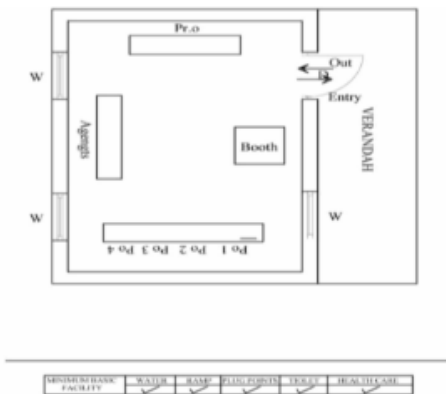

Google Map View

Polling Station Building Front View

Polling Station Front View

Cad View

Key MAP View

1	YII0635300	பெயர் : மகேஸ்வரி கணவர் பெயர் : சண்முக சுந்தரம் வீட்டு எண் : 1 வயது : 61 பாலினம் : பெண்	Photo is available	2	YII1377555	பெயர் : பிரியசேகரன் தந்தை பெயர் : ஞானசேகரன் வீட்டு எண் : 1 வயது : 27 பாலினம் : ஆண்	Photo is available	3	YII2387249	பெயர் : காயத்திரி கோ தந்தை பெயர் : கோபாலகிருஷ்ணன் வீட்டு எண் : 1/55 வயது : 20 பாலினம் : பெண்	Photo is available
4	YII1062470	பெயர் : நடராஜன் தந்தை பெயர் : சுந்தரசாமி வீட்டு எண் : 1-61 வயது : 70 பாலினம் : ஆண்	Photo is available	5	WTS0165290	பெயர் : முகம்மது பாஜுருல்லா தந்தை பெயர் : அமான்னுல்லா வீட்டு எண் : 1/136Pallivasal Backside வயது : 59 பாலினம் : ஆண்	Photo is available	6	YII0636746	பெயர் : முருகேசன் தந்தை பெயர் : வெள்ளாண்டி வீட்டு எண் : 1-44 வயது : 59 பாலினம் : ஆண்	Photo is available
7	CCN5364641	பெயர் : சண்முகம் தந்தை பெயர் : ரங்கசாமி வீட்டு எண் : 1-164 வயது : 56 பாலினம் : ஆண்	Photo is available	8	YII0355628	பெயர் : காளிமுத்து தந்தை பெயர் : பொன்னுசாமி வீட்டு எண் : 1-167 வயது : 69 பாலினம் : ஆண்	Photo is available	9	YII0354787	பெயர் : ஆரத்தாள் கணவர் பெயர் : காளிமுத்து வீட்டு எண் : 1-167 வயது : 60 பாலினம் : பெண்	Photo is available
10	YII0354795	பெயர் : கனகராஜ் தந்தை பெயர் : காளிமுத்து வீட்டு எண் : 1-167 வயது : 39 பாலினம் : ஆண்	Photo is available	11	YII0353342	பெயர் : மணியா கணவர் பெயர் : அன்னபாண்டி வீட்டு எண் : 1-233 வயது : 51 பாலினம் : பெண்	Photo is available	12	CCN5333042	பெயர் : பா சோமேஸ்வரபூபாரதி தந்தை பெயர் : பால்துரை பி வீட்டு எண் : 1-247 இ7,குமார் நகர் வயது : 41 பாலினம் : ஆண்	Photo is available
13	CCN5364666	பெயர் : பானுமதி கணவர் பெயர் : மாரிமுத்து வீட்டு எண் : 1E வயது : 54 பாலினம் : பெண்	Photo is available	14	CCN5364674	பெயர் : ஜெயப்பிரியா தந்தை பெயர் : மாரிமுத்து வீட்டு எண் : 1E வயது : 40 பாலினம் : பெண்	Photo is available	15	YII0636720	பெயர் : கண்ணன் தந்தை பெயர் : முருகேசன் வீட்டு எண் : 2-117 வயது : 32 பாலினம் : ஆண்	Photo is available
16	YII1886928	பெயர் : ருக்மணி கணவர் பெயர் : கண்ணன் வீட்டு எண் : 2-179 வயது : 71 பாலினம் : பெண்	Photo is available	17	YII1886936	பெயர் : பாக்கியம் தந்தை பெயர் : கண்ணன் வீட்டு எண் : 2-179 வயது : 61 பாலினம் : பெண்	Photo is available	18	YII0353698	பெயர் : கார்த்திகேயன் தந்தை பெயர் : ஆறுமுகம் வீட்டு எண் : 3 வயது : 47 பாலினம் : ஆண்	Photo is available
19	YII0089540	பெயர் : மணிகண்டன் தந்தை பெயர் : மலையாண்டி வீட்டு எண் : 3 வயது : 46 பாலினம் : ஆண்	Photo is available	20	YII0355552	பெயர் : அருண் குமார் தந்தை பெயர் : கணேஷ் வீட்டு எண் : 3 வயது : 45 பாலினம் : ஆண்	Photo is available	21	YII0776294	பெயர் : வள்ளியம்மாள் கணவர் பெயர் : சரவணன் வீட்டு எண் : 3 வயது : 44 பாலினம் : பெண்	Photo is available
22	YII0355545	பெயர் : வானீஸ்வரி கணவர் பெயர் : அருண் குமார் வீட்டு எண் : 3 வயது : 43 பாலினம் : பெண்	Photo is available	23	YII0353680	பெயர் : மஞ்சளா கணவர் பெயர் : கார்த்திகேயன் வீட்டு எண் : 3 வயது : 38 பாலினம் : பெண்	Photo is available	24	CCN5346267	பெயர் : சபூரா கணவர் பெயர் : முகமதுயூசப் வீட்டு எண் : 3-1B வயது : 81 பாலினம் : பெண்	Photo is available
# 25	CCN5333315	பெயர் : கண்ணம்மாள் ஜாபர்அலி கணவர் பெயர் : ஜாபர்அலி வீட்டு எண் : 3-1B வயது : 58 பாலினம் : பெண்	Photo is available	26	YII0090084	பெயர் : நவந்திகிருஷ்ணன் தந்தை பெயர் : நாகமுத்து வீட்டு எண் : 3-2 வயது : 61 பாலினம் : ஆண்	Photo is available	27	YII1172907	பெயர் : செல்வி கணவர் பெயர் : லோகநாதன் வீட்டு எண் : 3-2 வயது : 46 பாலினம் : பெண்	Photo is available
28	YII2230639	பெயர் : ராஜசேகர் தந்தை பெயர் : லோகநாதன் வீட்டு எண் : 3/2 வயது : 22 பாலினம் : ஆண்	Photo is available	29	YII2333532	பெயர் : யுவராஜ் லோ தாயின் பெயர் : செல்வி லோ வீட்டு எண் : 3/2 வயது : 20 பாலினம் : ஆண்	Photo is available	30	CCN5271192	பெயர் : செல்வராஜ் தந்தை பெயர் : மாரிமுத்து வீட்டு எண் : 3-2B வயது : 60 பாலினம் : ஆண்	Photo is available