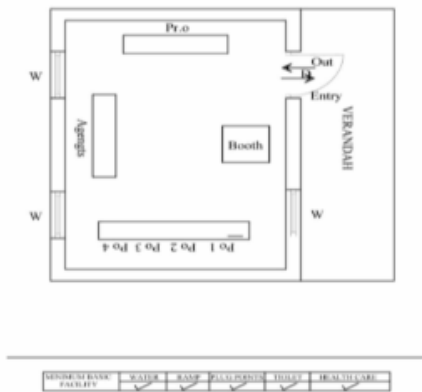

Google Map View

Polling Station Building Front View

Polling Station Front View

Cad View

Key MAP View

1 பெயர் : ஞானசேகரன் தந்தை பெயர் : தேவராஜ் வீட்டு எண் : 1 வயது : 57 பாலினம் : ஆண்	CCN1549690 Photo is available	2 பெயர் : மீனாட்சி கணவர் பெயர் : சக்திவேல் வீட்டு எண் : 1 வயது : 40 பாலினம் : பெண்	CCN2822179 Photo is available	S 3 பெயர் : குமார் தந்தை பெயர் : கணபதி வீட்டு எண் : 1/34 வயது : 37 பாலினம் : ஆண்	FLH4762050 Photo is available
4 பெயர் : முகம்மது ரசூல் தந்தை பெயர் : பீர் முகம்மது வீட்டு எண் : 3-17 வயது : 44 பாலினம் : ஆண்	YII0853424 Photo is available	5 பெயர் : சர்மிளா பாணு கணவர் பெயர் : முகம்மதுரசூல் வீட்டு எண் : 3-17 வயது : 43 பாலினம் : பெண்	YII0853416 Photo is available	6 பெயர் : ஜாகீர் உசேன் தந்தை பெயர் : முகம்மது இப்ராஹிம் வீட்டு எண் : 3-17 வயது : 38 பாலினம் : ஆண்	YII0853523 Photo is available
7 பெயர் : இராமசாமி தந்தை பெயர் : தட்சிண மூர்த்தி வீட்டு எண் : 3-36 வயது : 47 பாலினம் : ஆண்	YII1120542 Photo is available	8 பெயர் : அபிலாஷ் தந்தை பெயர் : பார்த்திபன் வீட்டு எண் : 3-59C வயது : 30 பாலினம் : ஆண்	YII1138544 Photo is available	9 பெயர் : சித்ரலேகா கணவர் பெயர் : மணிகண்டன் வீட்டு எண் : 3/62 வயது : 50 பாலினம் : பெண்	YII2179745 Photo is available
10 பெயர் : மணிகண்டன் தந்தை பெயர் : செல்லத்துரை வீட்டு எண் : 3/62 வயது : 47 பாலினம் : ஆண்	YII2179752 Photo is available	11 பெயர் : காந்தரூபன் ம தந்தை பெயர் : மணிமாறன் சு வீட்டு எண் : 3/89 வயது : 26 பாலினம் : ஆண்	YII2039121 Photo is available	S2 12 பெயர் : பிரகாஷ் ல தந்தை பெயர் : இலட்சுமிநாராயணன் வீட்டு எண் : 3/122 வயது : 55 பாலினம் : ஆண்	YII2112225 Photo is available
S2 13 பெயர் : விமலா அ கணவர் பெயர் : பிரதாஷ் வீட்டு எண் : 3/122 வயது : 47 பாலினம் : பெண்	YII2112316 Photo is available	14 பெயர் : மனோஜ் தந்தை பெயர் : விஜயசேகர் வீட்டு எண் : 3/125 வயது : 24 பாலினம் : ஆண்	YII2042208 Photo is available	15 பெயர் : மெட்டில்பா தா கணவர் பெயர் : தாஸ் வீட்டு எண் : 3/131 வயது : 56 பாலினம் : பெண்	YII1896976 Photo is available
16 பெயர் : குமாரவேல் தந்தை பெயர் : பரமசிவம் வீட்டு எண் : 3/152 வயது : 57 பாலினம் : ஆண்	YII1301167 Photo is available	17 பெயர் : மணிமேகலை கணவர் பெயர் : குமாரவேல் வீட்டு எண் : 3/152 வயது : 46 பாலினம் : பெண்	YII1301191 Photo is available	18 பெயர் : கலையரசி கணவர் பெயர் : சுரேஷ் வீட்டு எண் : 3/153 ஏ வயது : 32 பாலினம் : பெண்	YII2076552 Photo is available
19 பெயர் : அலமேலுமங்கை கணவர் பெயர் : மாரியப்பன் வீட்டு எண் : 3/154 வயது : 60 பாலினம் : பெண்	CCN5347000 Photo is available	20 பெயர் : முஹம்மது சமீம் தந்தை பெயர் : ஹபீபுல்லா வீட்டு எண் : 3-192 வயது : 30 பாலினம் : ஆண்	YII1173087 Photo is available	21 பெயர் : கௌரிசக்தர் தந்தை பெயர் : நாகமாணிக்கம் வீட்டு எண் : 3/192 வயது : 25 பாலினம் : ஆண்	YII1361310 Photo is available
22 பெயர் : வளர்மதி தந்தை பெயர் : தங்கதுரை வீட்டு எண் : 3/201 வயது : 45 பாலினம் : பெண்	YII2296432 Photo is available	23 பெயர் : நேதாஜி தந்தை பெயர் : மனோகரன் வீட்டு எண் : 3-207-A வயது : 28 பாலினம் : ஆண்	YII1261569 Photo is available	24 பெயர் : மயில்சாமி தந்தை பெயர் : கிருஷ்ணசாமி வீட்டு எண் : 3-261 வயது : 67 பாலினம் : ஆண்	YII0354902 Photo is available
25 பெயர் : செல்வமணி தந்தை பெயர் : மாசிலாமணி வீட்டு எண் : 3-265 வயது : 61 பாலினம் : ஆண்	CCN5346168 Photo is available	26 பெயர் : ராணிசாரதாள் கணவர் பெயர் : அப்துல்பஷீர் வீட்டு எண் : 3-265 வயது : 58 பாலினம் : பெண்	YII0090357 Photo is available	27 பெயர் : சாந்தாகுமாரி கணவர் பெயர் : செல்வமணி வீட்டு எண் : 3-265 வயது : 55 பாலினம் : பெண்	CCN5333240 Photo is available
28 பெயர் : அசனார் தந்தை பெயர் : அகமது வீட்டு எண் : 3-266 வயது : 44 பாலினம் : ஆண்	YII1173053 Photo is available	29 பெயர் : சகுந்தலாமணி கணவர் பெயர் : பழனிச்சாமி வீட்டு எண் : 3-267 வயது : 58 பாலினம் : பெண்	YII0089995 Photo is available	30 பெயர் : மனோகரன் தந்தை பெயர் : ராஜமாணிக்கம் வீட்டு எண் : 3-269 வயது : 48 பாலினம் : ஆண்	CCN5332986 Photo is available