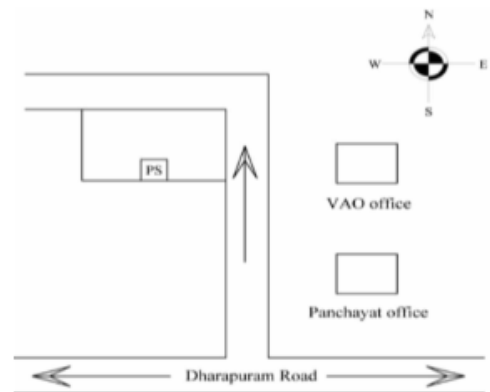

Key MAP View