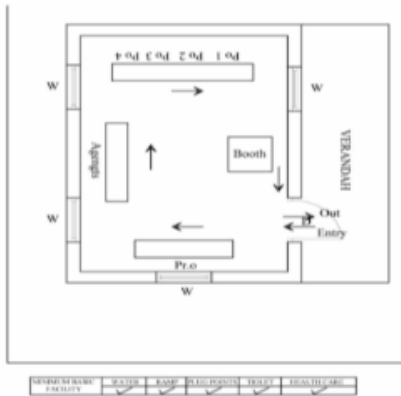

Google Map View

Polling Station Building Front View

Polling Station Front View

Cad View

Key MAP View

1 பெயர் : முருகானந்தம் தந்தை பெயர்: நாச்சிமுத்து வீட்டு எண் : 2-163 வயது : 57 பாலினம் : ஆண்	YII0931329 Photo is available	2 பெயர் : பாலவிக்னேஷ் தந்தை பெயர்: சரவணன் வீட்டு எண் : 3/4 வயது : 23 பாலினம் : ஆண்	YII2105534 Photo is available	3 பெயர் : சரவணன் தந்தை பெயர்: சந்திரசேகரன் வீட்டு எண் : 3/4ஏ வயது : 54 பாலினம் : ஆண்	CCN2644409 Photo is available
4 பெயர் : உமா கணவர் பெயர்: சரவணன் வீட்டு எண் : 3/4ஏ வயது : 44 பாலினம் : பெண்	CCN2644391 Photo is available	5 பெயர் : கீர்த்தனா தந்தை பெயர்: சரவணன் வீட்டு எண் : 3/4 ஏ வயது : 20 பாலினம் : பெண்	YII2340891 Photo is available	S2 6 பெயர் : ஷத்ருகா தந்தை பெயர்: கருணாகரன் சு வீட்டு எண் : 3/5-சி வயது : 26 பாலினம் : பெண்	YII2050052 Photo is available
7 பெயர் : மயில்சாமி தந்தை பெயர்: ராமசாமி செட்டியார் வீட்டு எண் : 3/57 ஏ வயது : 83 பாலினம் : ஆண்	YII0635359 Photo is available	8 பெயர் : நந்தினி ப க தாயின் பெயர்: உமாதேவி வீட்டு எண் : 3/61 வயது : 24 பாலினம் : பெண்	YII2176907 Photo is available	9 பெயர் : சசிகுமார் ர தந்தை பெயர்: ராஜமாணிக்கம் வீட்டு எண் : 3/69 வயது : 46 பாலினம் : ஆண்	YII2469526 Photo is available
10 பெயர் : ஷியாமளாகௌரி பி கணவர் பெயர்: சசிகுமார் வீட்டு எண் : 3/69 வயது : 41 பாலினம் : பெண்	YII2468296 Photo is available	11 பெயர் : மகாலட்சுமி டி கணவர் பெயர்: தியாகராஜன் வீட்டு எண் : 3/101 வயது : 42 பாலினம் : பெண்	YII2424463 Photo is available	12 பெயர் : அங்காத்தான் கணவர் பெயர்: சரவணன் வீட்டு எண் : 3/111 வயது : 54 பாலினம் : பெண்	YII2296648 Photo is available
13 பெயர் : நடராஜன் தந்தை பெயர்: ரங்கன் வீட்டு எண் : 3/115ஏ வயது : 68 பாலினம் : ஆண்	YII0353896 Photo is available	14 பெயர் : விஜயலட்சுமி கணவர் பெயர்: நடராஜன் வீட்டு எண் : 3/115ஏ வயது : 58 பாலினம் : பெண்	YII0354498 Photo is available	15 பெயர் : வனிதாமணி கணவர் பெயர்: செந்தில் முருகன் வீட்டு எண் : 3-115A வயது : 55 பாலினம் : பெண்	YII0636738 Photo is available
16 பெயர் : புவனேஸ்வரி தந்தை பெயர்: நடராஜன் வீட்டு எண் : 3-115A வயது : 30 பாலினம் : பெண்	YII0998799 Photo is available	17 பெயர் : நரேந்திரகுமார் தந்தை பெயர்: சுப்பிரமணியம் வீட்டு எண் : 3/119 வயது : 55 பாலினம் : ஆண்	CCN1237254 Photo is available	18 பெயர் : ஷோபனா கணவர் பெயர்: நரேந்திரகுமார் வீட்டு எண் : 3/119 வயது : 46 பாலினம் : பெண்	CCN1238203 Photo is available
19 பெயர் : கண்ணன் தந்தை பெயர்: தாயுமானவர் வீட்டு எண் : 3-143 வயது : 30 பாலினம் : ஆண்	YII0853671 Photo is available	20 பெயர் : செ நிசாந் தந்தை பெயர்: செந்தில்வேல் வீட்டு எண் : 3/145ஏ வயது : 22 பாலினம் : ஆண்	YII2456333 Photo is available	21 பெயர் : ஆறுமுகம் தந்தை பெயர்: முத்துச்சாமி வீட்டு எண் : 3-149 வயது : 84 பாலினம் : ஆண்	YII0998823 Photo is available
22 பெயர் : ஜே ஆதித்யா தந்தை பெயர்: பி ஜெய்ராம் வீட்டு எண் : 3/151 வயது : 20 பாலினம் : ஆண்	YII2335198 Photo is available	23 பெயர் : பிரதேன்ஸ் தந்தை பெயர்: சாகுல்அமீது வீட்டு எண் : 3-162 வயது : 38 பாலினம் : பெண்	YII0931360 Photo is available	24 பெயர் : தாரணி தந்தை பெயர்: சின்னசாமி வீட்டு எண் : 3/177 ஏ வயது : 26 பாலினம் : பெண்	YII2188852 Photo is available
25 பெயர் : ஜான் சாமுவேல் தந்தை பெயர்: டைட்ஸ் ஆபிரகாம் வீட்டு எண் : 3/182 வயது : 28 பாலினம் : ஆண்	YII2236461 Photo is available	26 பெயர் : அர்ச்சனா தந்தை பெயர்: பாலசுப்ரமணியம் வீட்டு எண் : 3-205 வயது : 31 பாலினம் : பெண்	YII0853648 Photo is available	27 பெயர் : மகேஸ்வரி தந்தை பெயர்: அன்னப்பாண்டி வீட்டு எண் : 3-239 வயது : 30 பாலினம் : ஆண்	YII0853721 Photo is available
28 பெயர் : மாரியப்பன் தந்தை பெயர்: சண்முகம் வீட்டு எண் : 3-258B வயது : 61 பாலினம் : ஆண்	YII0931394 Photo is available	29 பெயர் : மணிகண்டன் தந்தை பெயர்: மாரியப்பன் வீட்டு எண் : 3-258B வயது : 30 பாலினம் : ஆண்	YII0931410 Photo is available	30 பெயர் : மஹமுதாள் கணவர் பெயர்: அசனார் வீட்டு எண் : 3/266 வயது : 39 பாலினம் : பெண்	YII2069789 Photo is available