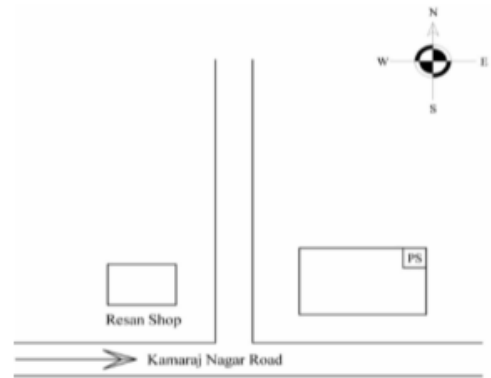

Google Map View

Polling Station Building Front View

Polling Station Front View

Cad View

Key MAP View

1 பெயர் : ரமேஷ் தந்தை பெயர்: தியாகராஜன் வீட்டு எண் : 1/184 வயது : 52 பாலினம் : ஆண்	YII1371186 Photo is available	2 பெயர் : சிவகலா கணவர் பெயர்: ரமேஷ் வீட்டு எண் : 1/184 வயது : 47 பாலினம் : பெண்	YII1370857 Photo is available	3 பெயர் : நாகராஜன் தந்தை பெயர்: பெருமாள் வீட்டு எண் : 1ஏ வயது : 27 பாலினம் : ஆண்	YII1327741 Photo is available
4 பெயர் : பிரவின் டேனியல் பி தந்தை பெயர்: பிரபாகரன் வீட்டு எண் : 2/86 வயது : 25 பாலினம் : ஆண்	YII2040442 Photo is available	5 பெயர் : ஹர்ஷ்வர்தன் தந்தை பெயர்: பாலமுருகன் வீட்டு எண் : 4/663எ வயது : 25 பாலினம் : ஆண்	YII2175917 Photo is available	6 பெயர் : சந்தியா தந்தை பெயர்: நாகராஜன் வீட்டு எண் : 5 வயது : 26 பாலினம் : பெண்	YII1290535 Photo is available
7 பெயர் : விக்கோரியா கனிமொழி கணவர் பெயர்: பிரபாகரன் வீட்டு எண் : 5/45 வயது : 50 பாலினம் : பெண்	YII2040475 Photo is available	8 பெயர் : மணிபாலா தந்தை பெயர்: பழனிவேல் வீட்டு எண் : 5/60 வயது : 26 பாலினம் : பெண்	YII1371038 Photo is available	9 பெயர் : ராணி கணவர் பெயர்: ஆறுமுகம் வீட்டு எண் : 5-66 வயது : 60 பாலினம் : பெண்	YII1065606 Photo is available
10 பெயர் : பூங்கொடி கணவர் பெயர்: ஆறுமுகம் வீட்டு எண் : 5-66 வயது : 41 பாலினம் : பெண்	YII1065622 Photo is available	11 பெயர் : மௌனகுருசாமி தந்தை பெயர்: கோவிந்தராஜன் வீட்டு எண் : 5-69 வயது : 61 பாலினம் : ஆண்	YII0508366 Photo is available	12 பெயர் : தினேஷ்குமார் தந்தை பெயர்: சம்பத்குமார் வீட்டு எண் : 5/75 ஏ வயது : 28 பாலினம் : ஆண்	YII2094803 Photo is available
13 பெயர் : நிஷா நந்தினி தந்தை பெயர்: சம்பத்குமார் வீட்டு எண் : 5/75 ஏ வயது : 26 பாலினம் : பெண்	YII2083673 Photo is available	14 பெயர் : பானுமதி கணவர் பெயர்: சம்பத்குமார் வீட்டு எண் : 5/75 - ஏ வயது : 62 பாலினம் : பெண்	YII2083699 Photo is available	15 பெயர் : சிவகுமார் தந்தை பெயர்: கந்தன் வீட்டு எண் : 5-86 வயது : 55 பாலினம் : ஆண்	YII1065531 Photo is available
16 பெயர் : நவீன்கிருஷ்ணன் தந்தை பெயர்: கோபாலகிருஷ்ணன் வீட்டு எண் : 5-95 வயது : 30 பாலினம் : ஆண்	YII1065523 Photo is available	17 பெயர் : கார்த்திகா கணவர் பெயர்: ரஞ்சித் குமார் வீட்டு எண் : 5/98 வயது : 31 பாலினம் : பெண்	YII1282789 Photo is available	18 பெயர் : நிக்கி நோவா தந்தை பெயர்: ரூபன் வீட்டு எண் : 5/102 வயது : 25 பாலினம் : ஆண்	YII1371616 Photo is available
19 பெயர் : திவ்யா ஷிரே தந்தை பெயர்: ரங்கராஜன் வீட்டு எண் : 5 / 106 வயது : 26 பாலினம் : பெண்	YII2064186 Photo is available	20 பெயர் : தேவேந்திரன் தந்தை பெயர்: சண்முகசுந்தரம் வீட்டு எண் : 5-110A வயது : 27 பாலினம் : ஆண்	YII1239045 Photo is available	21 பெயர் : நாகேந்திர பாபு தந்தை பெயர்: ராஜூ வீட்டு எண் : 5-117 வயது : 45 பாலினம் : ஆண்	YII1238955 Photo is available
22 பெயர் : சத்திய பாமா கணவர் பெயர்: நாகேந்திர பாபு வீட்டு எண் : 5-117 வயது : 39 பாலினம் : பெண்	YII1239003 Photo is available	23 பெயர் : சுதர்ஷ்ணா தந்தை பெயர்: ராஜகோபாலன் வீட்டு எண் : 5/117 வயது : 25 பாலினம் : பெண்	YII1370907 Photo is available	24 பெயர் : கார்த்திக் தந்தை பெயர்: ரவிச்சந்திரன் வீட்டு எண் : 5/123 ஏ வயது : 27 பாலினம் : ஆண்	YII1371426 Photo is available
25 பெயர் : ரங்கராஜன் தந்தை பெயர்: சுப்பாநாயுடு வீட்டு எண் : 5-123-C வயது : 58 பாலினம் : ஆண்	YII1238963 Photo is available	26 பெயர் : மைதிலி கணவர் பெயர்: ரங்கராஜன் வீட்டு எண் : 5-123-C வயது : 58 பாலினம் : பெண்	YII1238997 Photo is available	27 பெயர் : சரண்யா தேவி கணவர் பெயர்: ம சத்தியமூர்த்தி வீட்டு எண் : 5/125 வயது : 33 பாலினம் : பெண்	YII2202513 Photo is available
28 பெயர் : யாழினி தந்தை பெயர்: பாலசுந்தரம் வீட்டு எண் : 5/128ஏ வயது : 26 பாலினம் : பெண்	YII2109080 Photo is available	29 பெயர் : அருந்ததி தந்தை பெயர்: காளிமுத்து வீட்டு எண் : 5-137A வயது : 28 பாலினம் : பெண்	YII1174978 Photo is available	#2 30 பெயர் : பெ நாகரத்தினம் தந்தை பெயர்: பெரியசாமி வீட்டு எண் : 5-143 வயது : 52 பாலினம் : ஆண்	YII1238948 Photo is available