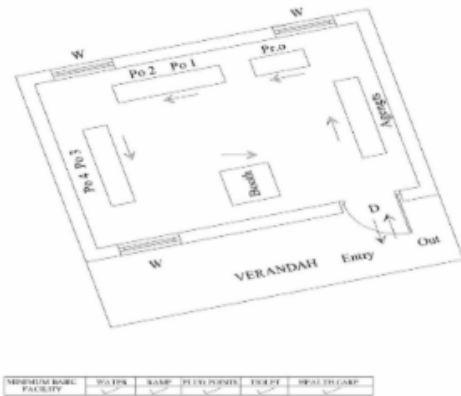

Google Map View

Polling Station Building Front View

Polling Station Front View

Cad View

Key MAP View

1 பெயர் : வள்ளியம்மாள் கணவர் பெயர் : கிருஷ்ணசாமி வீட்டு எண் : 1 வயது : 80 பாலினம் : பெண் Photo is available	YII0006163	2 பெயர் : நடராஜன் தந்தை பெயர் : காளியப்பன் வீட்டு எண் : 1 வயது : 66 பாலினம் : ஆண் Photo is available	LTM0941047	3 பெயர் : பேச்சிமுத்து இதரர் பெயர் : தங்கம் வீட்டு எண் : 1 வயது : 59 பாலினம் : ஆண் Photo is available	YII0186916
4 பெயர் : தமயந்தி கணவர் பெயர் : நடராஜன் வீட்டு எண் : 1 வயது : 58 பாலினம் : பெண் Photo is available	YII1425149	5 பெயர் : தங்கம் கணவர் பெயர் : பேச்சிமுத்து வீட்டு எண் : 1 வயது : 50 பாலினம் : பெண் Photo is available	YII0186924	6 பெயர் : பிரஹ்மா கணவர் பெயர் : அகத்தூர்சாமி வீட்டு எண் : 1 வயது : 46 பாலினம் : பெண் Photo is available	YII0186908
7 பெயர் : பவித்ரா கணவர் பெயர் : ஞானசண்முகம் வீட்டு எண் : 1 வயது : 35 பாலினம் : பெண் Photo is available	YII0244061	8 பெயர் : கற்பகம் கணவர் பெயர் : கார்த்திகேயன் வீட்டு எண் : 1 வயது : 33 பாலினம் : பெண் Photo is available	YII1210244	9 பெயர் : செல்லபாண்டி தந்தை பெயர் : பேச்சிமுத்து வீட்டு எண் : 1 வயது : 29 பாலினம் : ஆண் Photo is available	YII1184969
10 பெயர் : வ சயரீஸ்குமார் வ சபரீஸ்குமார் தந்தை பெயர் : வரதராஜ் வரதராஜ் வீட்டு எண் : 1 வயது : 20 பாலினம் : ஆண் Photo is available	YII2372951	11 பெயர் : சிந்து கே கணவர் பெயர் : குட்டன் வீட்டு எண் : 1/11 வயது : 38 பாலினம் : பெண் Photo is available	YII2389385	12 பெயர் : முத்துலட்சுமி கணவர் பெயர் : கார்த்திக் வீட்டு எண் : 1/137 வயது : 28 பாலினம் : பெண் Photo is available	YII2208452
13 பெயர் : ஆறுமுகம் தந்தை பெயர் : ராமசாமி வீட்டு எண் : 2 வயது : 51 பாலினம் : ஆண் Photo is available	YII1425156	14 பெயர் : மகாலட்சுமி கணவர் பெயர் : ஆறுமுகம் வீட்டு எண் : 2 வயது : 44 பாலினம் : பெண் Photo is available	LTM2773430	15 பெயர் : மயில்சாமி வரதராஜ் தந்தை பெயர் : வரதராஜ் வீட்டு எண் : 2/16 வயது : 48 பாலினம் : ஆண் Photo is available	YII0533273
16 பெயர் : ஆனந்தக்குமார் தந்தை பெயர் : ஜெகநாதன் வீட்டு எண் : 4 வயது : 39 பாலினம் : ஆண் Photo is available	YII0006148	17 பெயர் : விஷ்வா தந்தை பெயர் : கல்யாணசுந்தரம் வீட்டு எண் : 4 வயது : 23 பாலினம் : ஆண் Photo is available	YII2245587	18 பெயர் : தினேஷ் தந்தை பெயர் : முருகானந்தம் வீட்டு எண் : 4 வயது : 22 பாலினம் : ஆண் Photo is available	YII2223733
19 பெயர் : பரமசிவம் தந்தை பெயர் : மாரியப்பன் வீட்டு எண் : 5 வயது : 61 பாலினம் : ஆண் Photo is available	YII2192599	20 பெயர் : அமுதா தந்தை பெயர் : பரமசிவம் வீட்டு எண் : 5 வயது : 34 பாலினம் : பெண் Photo is available	YII2191138	21 பெயர் : பிரகாஷ் தந்தை பெயர் : பழனி வீட்டு எண் : 5 வயது : 29 பாலினம் : ஆண் Photo is available	IEB0858332
22 பெயர் : அப்பாதுரை தந்தை பெயர் : ராமசாமி வீட்டு எண் : 5-5 வயது : 59 பாலினம் : ஆண் Photo is available	YII0431841	23 பெயர் : முத்துக்குமார் தந்தை பெயர் : தங்கவேல் வீட்டு எண் : 5A வயது : 48 பாலினம் : ஆண் Photo is available	YII0244053	24 பெயர் : கண்ணம்மாள் கணவர் பெயர் : வீரன் வீட்டு எண் : 6 வயது : 85 பாலினம் : பெண் Photo is available	LTM5895750
25 பெயர் : நாகரத்தினம் கணவர் பெயர் : வீர ராஜ் வீட்டு எண் : 6 வயது : 68 பாலினம் : பெண் Photo is available	YII0186957	S2 26 பெயர் : சத்யா பரமசிவம் கணவர் பெயர் : பரமசிவம் வீட்டு எண் : 6 வயது : 55 பாலினம் : பெண் Photo is available	LTM5895743	27 பெயர் : கிருஷ்ணவேணி தந்தை பெயர் : பரமசிவம் வீட்டு எண் : 6-85 வயது : 36 பாலினம் : பெண் Photo is available	YII0186932
28 பெயர் : ரவிந்திரநாத் பிள்ளை தந்தை பெயர் : பரமேஸ்வரமேனன் வீட்டு எண் : 7/1 வயது : 67 பாலினம் : ஆண் Photo is available	YII1349075	29 பெயர் : மாதேஸ்வரன் தந்தை பெயர் : கந்தசாமி வீட்டு எண் : 7/53 வயது : 26 பாலினம் : ஆண் Photo is available	YII1335405	30 பெயர் : பிரஜா தந்தை பெயர் : பழனிசாமி வீட்டு எண் : 8 வயது : 65 பாலினம் : ஆண் Photo is available	YII2339455