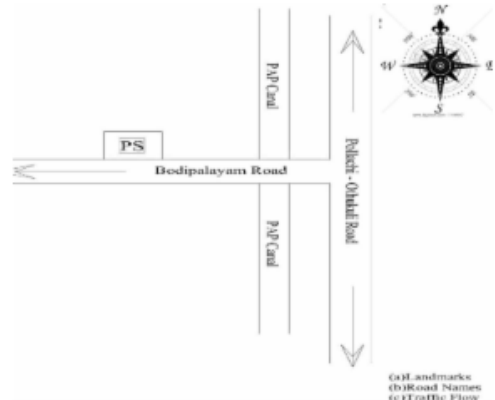

Key MAP View