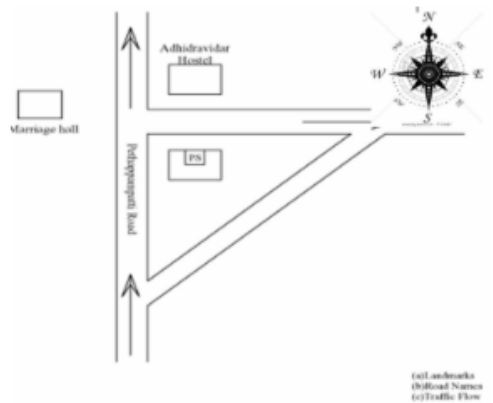

Cad View

Key MAP View