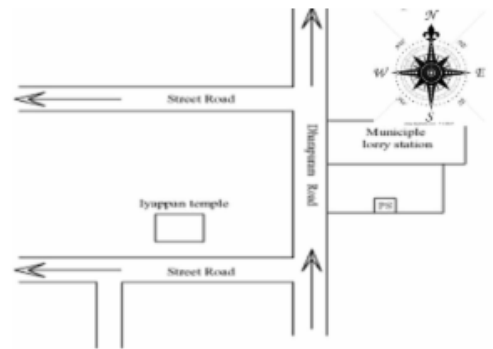

Cad View

Key MAP View