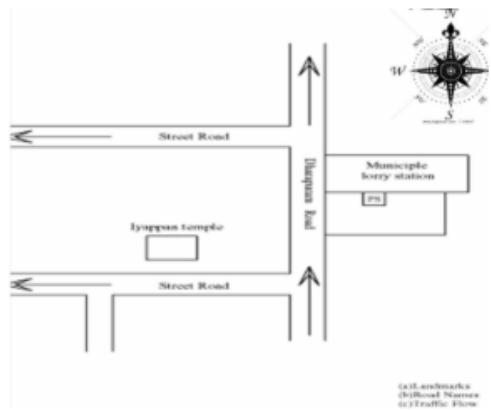

Key MAP View