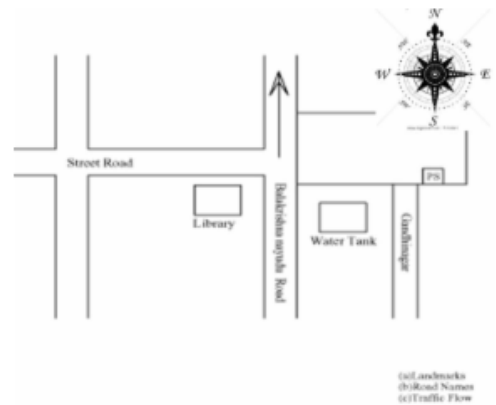

Key MAP View