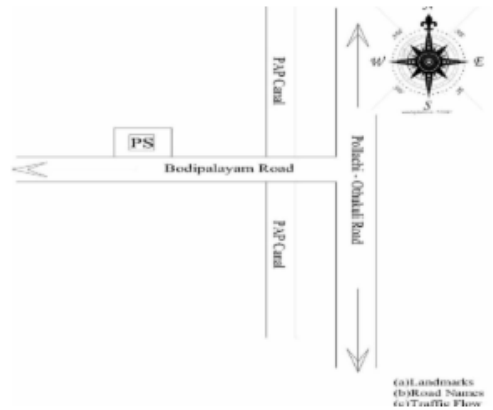

Cad View

Key MAP View