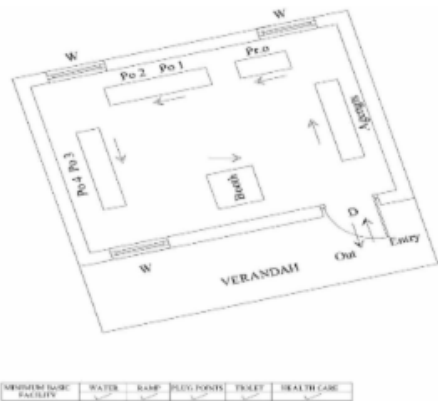

Cad View

Key MAP View