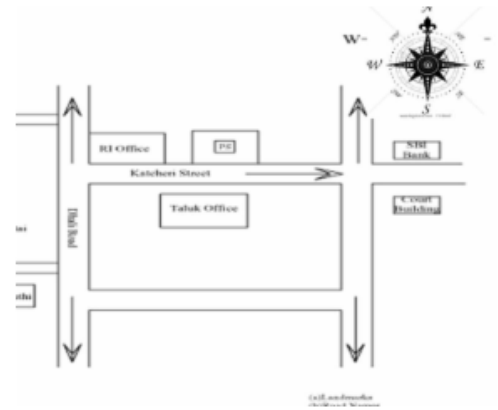

Cad View

Key MAP View