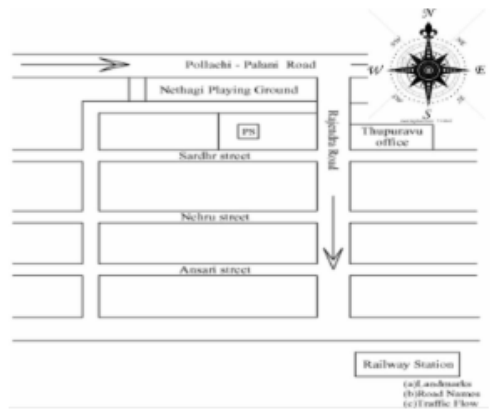

### 3. வாக்குச் சாவடியின் விவரங்கள்

<b>வாக்குச் சாவடியின் எண் மற்றும் பெயர் :</b> 280 - அரசு மேல்நிலைப்பள்ளி, ராஜந்திரா வீதி, தெற்கு பார்த்த வடக்கு கட்டடம் மேற்கு பகுதி 12-ஆம் வகுப்பு அறை <b>வாக்குச் சாவடியின் முகவரி :</b> அரசு மேல்நிலைப்பள்ளி, ராஜந்திரா வீதி, தெற்கு பார்த்த வடக்கு கட்டடம் மேற்கு பகுதி 12-ஆம் வகுப்பு அறை	<b>வாக்குச் சாவடியின் வகைப்பாடு (ஆண்/பெண்/பொது)</b>  <b>துணை வாக்குச் சாவடிகளின் எண்ணிக்கை :</b>	<b>பொது</b>  0
---	--	----------------------

Google Map View

Polling Station Building Front View

Polling Station Front View

Cad View

Key MAP View

MENSTRUATION FACILITY	WATER	RAMP	PLUG POINT	TOILET	HEALTH CARE
<input checked="" type="checkbox"/>	<input checked="" type="checkbox"/>	<input checked="" type="checkbox"/>	<input checked="" type="checkbox"/>	<input checked="" type="checkbox"/>	<input checked="" type="checkbox"/>