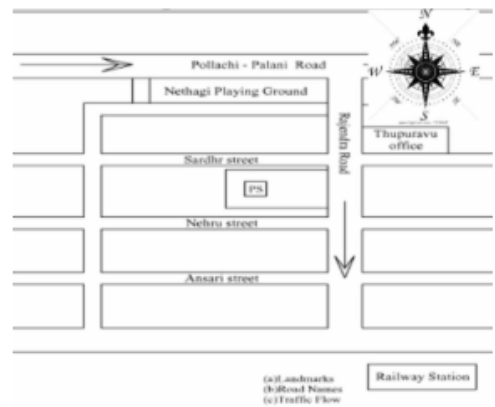

Cad View

Key MAP View