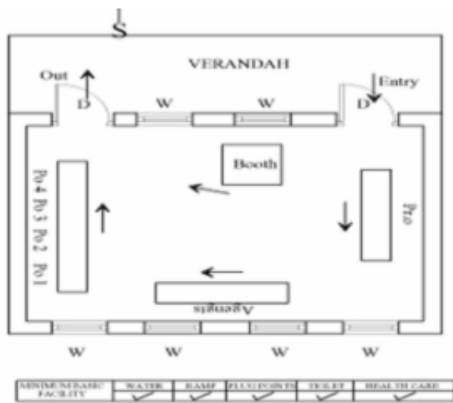

Google Map View

Polling Station Building Front View

Polling Station Front View

Cad View

Key MAP View

1 பெயர் : பாருக் அலி தந்தை பெயர் : சாகுல் ஹமீது வீட்டு எண் : 1 வயது : 49 பாலினம் : ஆண் Photo is available	YII2140572	2 பெயர் : நிலோபர் கணவர் பெயர் : பாருக் அலி வீட்டு எண் : 1 வயது : 38 பாலினம் : பெண் Photo is available	YII2140200	S 3 பெயர் : விக்னேஷ் வெங்கடராமன் தந்தை பெயர் : கஜேந்திரன் வீட்டு எண் : 1 வயது : 32 பாலினம் : ஆண் Photo is available	YII0874040
4 பெயர் : சகுந்தலா கணவர் பெயர் : நாராயணசாமி -- வீட்டு எண் : 1-6 வயது : 60 பாலினம் : பெண் Photo is available	YII0390609	5 பெயர் : பூந்பதி தந்தை பெயர் : நாராயணசாமி வீட்டு எண் : 1-6 வயது : 27 பாலினம் : ஆண் Photo is available	YII1243351	6 பெயர் : நிஷா கணவர் பெயர் : பூந்பதி வீட்டு எண் : 1/6-46பி வயது : 27 பாலினம் : பெண் Photo is available	RUS1301530
7 பெயர் : ராஜேஸ்வரி தந்தை பெயர் : நாராயணசாமி வீட்டு எண் : 1-62 வயது : 32 பாலினம் : பெண் Photo is available	YII0874255	8 பெயர் : சாரு தேஸ்னா தந்தை பெயர் : கண்ணப்பன் வீட்டு எண் : 1/137 ஐ வயது : 23 பாலினம் : பெண் Photo is available	YII2383081	S 9 பெயர் : கஜேந்திரன் தந்தை பெயர் : கணேசன் வீட்டு எண் : 2 வயது : 58 பாலினம் : ஆண் Photo is available	CCN2653848
S 10 பெயர் : கணபதி கணவர் பெயர் : கஜேந்திரன் வீட்டு எண் : 2 வயது : 55 பாலினம் : பெண் Photo is available	CCN2655967	11 பெயர் : மிர்சா ஃபரீத் தந்தை பெயர் : அக்பர் அலி வீட்டு எண் : 2 வயது : 23 பாலினம் : ஆண் Photo is available	YII2201671	12 பெயர் : ஹரிதாஸ் தந்தை பெயர் : கணேசன் வீட்டு எண் : 2-1 வயது : 51 பாலினம் : ஆண் Photo is available	YII1949007
13 பெயர் : மீனாட்சி கணவர் பெயர் : ஹரிதாஸ் வீட்டு எண் : 2-1 வயது : 47 பாலினம் : பெண் Photo is available	YII0240556	14 பெயர் : நிவேதா ஐயர் தந்தை பெயர் : ராமமூர்த்தி முரளி வீட்டு எண் : 2/3 வயது : 26 பாலினம் : பெண் Photo is available	YII1267723	15 பெயர் : நந்திதாஐயர் தந்தை பெயர் : ராமமூர்த்தி முரளி வீட்டு எண் : 2/3 வயது : 24 பாலினம் : பெண் Photo is available	YII2167062
16 பெயர் : நமருதா ஐயர் தந்தை பெயர் : ராமமூர்த்தி முரளி வீட்டு எண் : 2/3 வயது : 24 பாலினம் : பெண் Photo is available	YII2167088	17 பெயர் : பிரியங்கா தந்தை பெயர் : ஹரிதாஸ் வீட்டு எண் : 2ஏ வயது : 23 பாலினம் : பெண் Photo is available	YII2167385	18 பெயர் : ராதா கணவர் பெயர் : குடந்தைமணியன் வீட்டு எண் : 3 வயது : 73 பாலினம் : பெண் Photo is available	YII1949015
19 பெயர் : நடராஜன் தந்தை பெயர் : ரங்கசாமி வீட்டு எண் : 3 வயது : 70 பாலினம் : ஆண் Photo is available	YII0467548	20 பெயர் : சாந்தி கணவர் பெயர் : செளந்தரராஜன் சின்னசாமி வீட்டு எண் : 3 வயது : 48 பாலினம் : பெண் Photo is available	CCN1256759	21 பெயர் : நிவேதா செளந்தரராஜன் தந்தை பெயர் : செளந்தரராஜன் வீட்டு எண் : 3 வயது : 22 பாலினம் : பெண் Photo is available	YII2367894
22 பெயர் : தங்கேஸ்வரி கணவர் பெயர் : நடராஜ் வீட்டு எண் : 3-1 வயது : 69 பாலினம் : பெண் Photo is available	YII1949023	23 பெயர் : ராஜலட்சுமி தந்தை பெயர் : நடராஜ் வீட்டு எண் : 3-1 வயது : 37 பாலினம் : பெண் Photo is available	YII0390617	24 பெயர் : கணேஷ் தந்தை பெயர் : மணி வீட்டு எண் : 3-2 வயது : 49 பாலினம் : ஆண் Photo is available	YII1949031
25 பெயர் : பட்டம்மாள் கணவர் பெயர் : திருமூர்த்தி வீட்டு எண் : 3-4 வயது : 69 பாலினம் : பெண் Photo is available	CCN4407417	26 பெயர் : செல்வராஜ் தந்தை பெயர் : பொன்னுச்சாமி வீட்டு எண் : 3-4 வயது : 63 பாலினம் : ஆண் Photo is available	YII1949049	27 பெயர் : சந்திரசேகரன் தந்தை பெயர் : திருமூர்த்தி வீட்டு எண் : 3-4/46 வயது : 43 பாலினம் : ஆண் Photo is available	YII0390625
28 பெயர் : தெய்வகாந்தி கணவர் பெயர் : சந்திரசேகரன் வீட்டு எண் : 3-4/46 வயது : 43 பாலினம் : பெண் Photo is available	YII2309235	29 பெயர் : தனலட்சுமி கணவர் பெயர் : மணி வீட்டு எண் : 4 வயது : 72 பாலினம் : பெண் Photo is available	YII0874321	30 பெயர் : மிருதுளா தந்தை பெயர் : ஜவஹர் வீட்டு எண் : 4 வயது : 23 பாலினம் : பெண் Photo is available	YII2167021