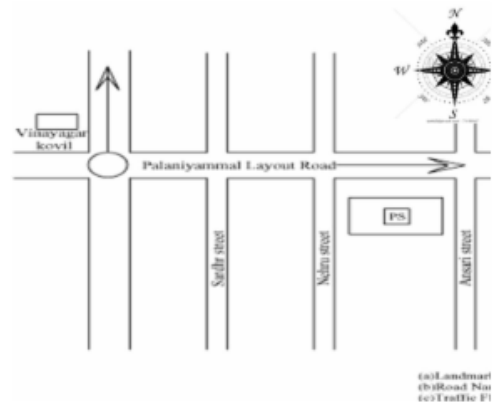

Key MAP View