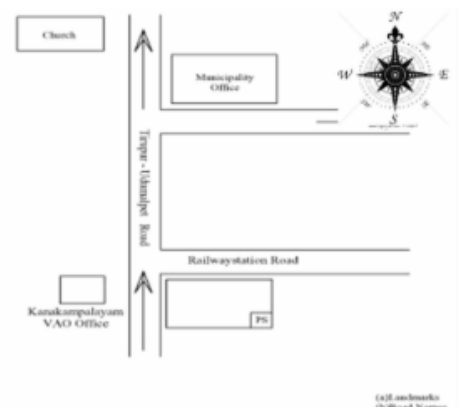

Key MAP View