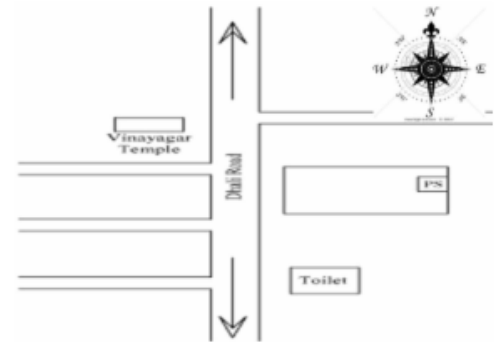

Google Map View

Polling Station Building Front View

Polling Station Front View

Cad View

Key MAP View

(a) Landmarks
(b) Road Names
(c) Traffic Flow

1 பெயர் : சாகுல்அமீது தந்தை பெயர்: சுப்பிரமணியம் வீட்டு எண் : 1 வயது : 42 பாலினம் : ஆண் Photo is available	YII0770412	2 பெயர் : அரவிந்த் சித்தார்த் தந்தை பெயர்: மனோகரன் வீட்டு எண் : 1 வயது : 34 பாலினம் : ஆண் Photo is available	YII0770495	3 பெயர் : சுபைதா தந்தை பெயர்: அபுபெக்கர் வீட்டு எண் : 1 வயது : 32 பாலினம் : பெண் Photo is available	YII0770420
4 பெயர் : ஜஸ்வர்யா தந்தை பெயர்: செல்வராஜ் வீட்டு எண் : 1 வயது : 31 பாலினம் : பெண் Photo is available	YII0770511	5 பெயர் : மோகன் குமார் தந்தை பெயர்: முருகேஷ் வீட்டு எண் : 1 வயது : 29 பாலினம் : ஆண் Photo is available	YII1013234	6 பெயர் : சொர்ணம் கணவர் பெயர்: காளிமுத்து வீட்டு எண் : 1-47 வயது : 36 பாலினம் : பெண் Photo is available	YII0401752
7 பெயர் : நாகலட்சுமி கணவர் பெயர்: கார்த்தி வீட்டு எண் : 1ஏ வயது : 50 பாலினம் : பெண் Photo is available	YII1362953	8 பெயர் : வினித்தா தாயின் பெயர்: நாகலட்சுமி வீட்டு எண் : 1ஏ வயது : 25 பாலினம் : பெண் Photo is available	YII1290741	9 பெயர் : பூங்கோதை கணவர் பெயர்: தேவராஜ் வீட்டு எண் : 1பீ வயது : 63 பாலினம் : பெண் Photo is available	YII1362839
10 பெயர் : ராஜம்மாள் கணவர் பெயர்: காளிசெட்டியார் வீட்டு எண் : 1E வயது : 71 பாலினம் : பெண் Photo is available	CCN1246396	11 பெயர் : குல்சரின்பேகம் கணவர் பெயர்: சாதிக்கபாட்சா வீட்டு எண் : 1E வயது : 50 பாலினம் : பெண் Photo is available	YII1990308	12 பெயர் : சுல்தான்பாஷா தந்தை பெயர்: பீர்பாஷா வீட்டு எண் : 2 வயது : 62 பாலினம் : ஆண் Photo is available	YII1990316
13 பெயர் : பரிதாபேகம் கணவர் பெயர்: சுல்தான்பாஷா வீட்டு எண் : 2 வயது : 57 பாலினம் : பெண் Photo is available	YII1992585	14 பெயர் : நந்தினி தந்தை பெயர்: கணேசன் வீட்டு எண் : 2 வயது : 24 பாலினம் : பெண் Photo is available	YII2167195	15 பெயர் : தேவதரஷிநி தந்தை பெயர்: பூபதி வீட்டு எண் : 2 வயது : 20 பாலினம் : பெண் Photo is available	YII2334886
16 பெயர் : முருகேசன் தந்தை பெயர்: காளிசெட்டியார் வீட்டு எண் : 2E வயது : 54 பாலினம் : ஆண் Photo is available	CCN1248178	17 பெயர் : நிர்மலா கணவர் பெயர்: முருகேசன் வீட்டு எண் : 2E வயது : 54 பாலினம் : பெண் Photo is available	CCN1246883	18 பெயர் : பாரிஜான் கணவர் பெயர்: சாகுல் அமீது வீட்டு எண் : 3 வயது : 47 பாலினம் : பெண் Photo is available	YII0401760
19 பெயர் : சாகுல் அமீது தந்தை பெயர்: ரகமத்துல்லா வீட்டு எண் : 3 வயது : 47 பாலினம் : ஆண் Photo is available	YII0401778	20 பெயர் : ஆதம்பா அஷ்ரப் சா தந்தை பெயர்: சாகுல் அமீது ர வீட்டு எண் : 3 வயது : 22 பாலினம் : ஆண் Photo is available	YII2307874	21 பெயர் : கௌரி கணவர் பெயர்: நாச்சிமுத்து வீட்டு எண் : 3/46 வயது : 27 பாலினம் : பெண் Photo is available	YII2133098
22 பெயர் : ஜோதிலட்சுமி கணவர் பெயர்: என் நாகமாணிக்கம் வீட்டு எண் : 3E வயது : 58 பாலினம் : பெண் Photo is available	YII1992635	23 பெயர் : நாச்சிமுத்து தந்தை பெயர்: நாகமாணிக்கம் வீட்டு எண் : 4-36 வயது : 35 பாலினம் : ஆண் Photo is available	YII0676270	24 பெயர் : உதயகுமார் தாயின் பெயர்: சுமித்ரா வீட்டு எண் : 5/12 வயது : 28 பாலினம் : ஆண் Photo is available	YII2133577
25 பெயர் : சந்தியா தாயின் பெயர்: சுமித்ரா வீட்டு எண் : 5/12 வயது : 26 பாலினம் : பெண் Photo is available	YII2133445	# 26 பெயர் : அப்துல் காதர் மு இ தந்தை பெயர்: முஹம்மத் இப்ராகிம் வீட்டு எண் : 6டி வயது : 32 பாலினம் : ஆண் Photo is available	YII0676882	27 பெயர் : சுப்பாத்தாள் கணவர் பெயர்: பரமசிவம் வீட்டு எண் : 6E வயது : 69 பாலினம் : பெண் Photo is available	YII1992684
28 பெயர் : நாகராஜ் தந்தை பெயர்: ராமசாமிசெட்டியார் வீட்டு எண் : 6E வயது : 66 பாலினம் : ஆண் Photo is available	YII1992692	29 பெயர் : வெள்ளைத்தாய் கணவர் பெயர்: நாகராஜ் வீட்டு எண் : 6E வயது : 61 பாலினம் : பெண் Photo is available	YII1996644	30 பெயர் : சிவக்குமார் தந்தை பெயர்: வேலாயுதம் வீட்டு எண் : 7 வயது : 38 பாலினம் : ஆண் Photo is available	YII0430132