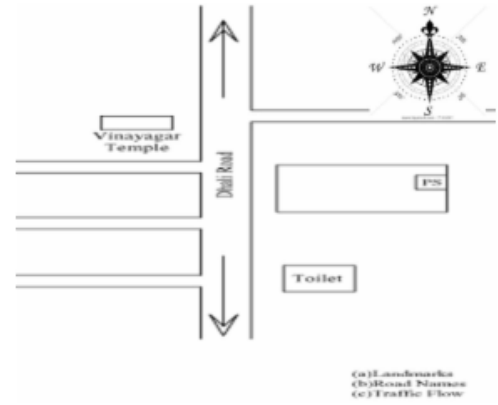

Cad View

Key MAP View