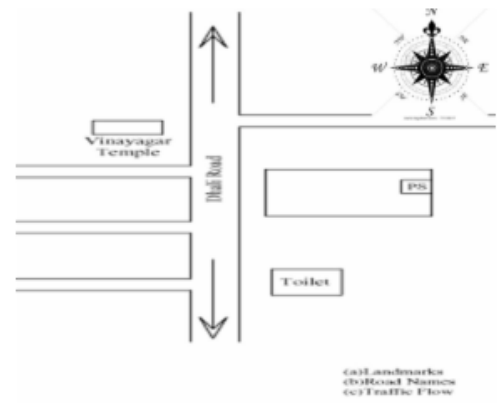

Cad View

Key MAP View