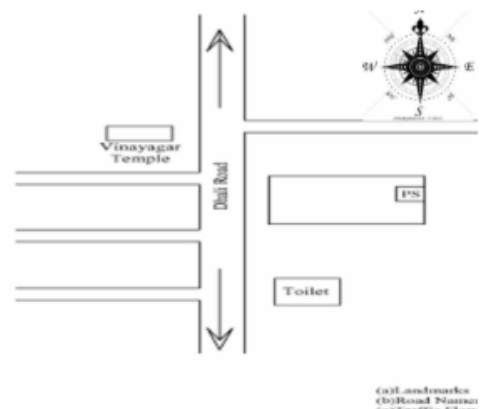

Google Map View

Polling Station Building Front View

Polling Station Front View

Cad View

Key MAP View

1 பெயர் : குப்புராஜ் தந்தை பெயர்: கருப்புசாமி வீட்டு எண் : 1-5 வயது : 63 பாலினம் : ஆண்	YII1265396 Photo is available	2 பெயர் : கிருஷ்வேணி கணவர் பெயர்: குப்புராஜ் வீட்டு எண் : 1-5B வயது : 50 பாலினம் : பெண்	YII0364992 Photo is available	3 பெயர் : பார்த்திபன் தந்தை பெயர்: குப்புராஜ் வீட்டு எண் : 1/58 வயது : 23 பாலினம் : ஆண்	YII2208445 Photo is available
4 பெயர் : நந்தினி கணவர் பெயர்: சூர்யபிரகாஷ் வீட்டு எண் : 1/62 ஏ வயது : 29 பாலினம் : பெண்	YII2288934 Photo is available	5 பெயர் : முருகேசன் தந்தை பெயர்: திருமலைச்சாமி வீட்டு எண் : 2 வயது : 66 பாலினம் : ஆண்	YII2011609 Photo is available	6 பெயர் : புஷ்பவேணி கணவர் பெயர்: சங்கரன்குட்டி வீட்டு எண் : 3 வயது : 61 பாலினம் : பெண்	YII2011658 Photo is available
7 பெயர் : மகாலட்சுமி கணவர் பெயர்: செல்வராஜ் வீட்டு எண் : 3/44 வயது : 52 பாலினம் : பெண்	FLH2324424 Photo is available	8 பெயர் : கார்த்திக் செல்வராஜ் தந்தை பெயர்: செல்வராஜ் வீட்டு எண் : 3/44 வயது : 36 பாலினம் : ஆண்	YII0342980 Photo is available	9 பெயர் : கஜலட்சுமி கணவர் பெயர்: கார்த்திக் வீட்டு எண் : 3/44 வயது : 35 பாலினம் : பெண்	YII1198258 Photo is available
10 பெயர் : சியாமளா கௌரி கணவர் பெயர்: ஸ்ரீதர் வீட்டு எண் : 5 வயது : 40 பாலினம் : பெண்	YII0485011 Photo is available	11 பெயர் : பிரதீப்குமார் தந்தை பெயர்: ஜெயப்பிரகாஷ் வீட்டு எண் : 5/4, வயது : 37 பாலினம் : ஆண்	YII0179085 Photo is available	12 பெயர் : பீட்டர் தந்தை பெயர்: ஜார்ஜ் வீட்டு எண் : 6-1 வயது : 68 பாலினம் : ஆண்	CCN1598812 Photo is available
13 பெயர் : செல்வன் தந்தை பெயர்: நாட்டராயன் வீட்டு எண் : 6 அமீர் லே அவுட் வயது : 47 பாலினம் : ஆண்	TRN0868109 Photo is available	14 பெயர் : ராம்குமார் தந்தை பெயர்: செல்வராஜ் வீட்டு எண் : 7ஏ வயது : 41 பாலினம் : ஆண்	YII1379411 Photo is available	# 15 பெயர் : மணிசேகர் ஆறுமுகசாமி தந்தை பெயர்: ஆறுமுகசாமி கி வீட்டு எண் : 36 வயது : 34 பாலினம் : ஆண்	YII2281855 Photo is available
16 பெயர் : தியாகராஜன் தந்தை பெயர்: முத்துசாமி வீட்டு எண் : 8 வயது : 82 பாலினம் : ஆண்	YII2011740 Photo is available	17 பெயர் : ஜோதிமணி கணவர் பெயர்: தியாகராஜன் வீட்டு எண் : 8 வயது : 77 பாலினம் : பெண்	YII2011757 Photo is available	18 பெயர் : சலீம் தந்தை பெயர்: நைனார் முகமது வீட்டு எண் : 10-21 வயது : 59 பாலினம் : ஆண்	YII0947804 Photo is available
19 பெயர் : பர்வீன் கணவர் பெயர்: சலீம் வீட்டு எண் : 10-21 வயது : 48 பாலினம் : பெண்	YII0947812 Photo is available	20 பெயர் : வெங்கடேசன் தந்தை பெயர்: சந்திரசேகரன் வீட்டு எண் : 11 வயது : 54 பாலினம் : ஆண்	YII0947838 Photo is available	S 21 பெயர் : நிர்மலா கணவர் பெயர்: கார்த்திகேயன் வீட்டு எண் : 11 வயது : 39 பாலினம் : பெண்	YII0947853 Photo is available
22 பெயர் : அம்சலட்சுமி கணவர் பெயர்: ராமசந்திரன் வீட்டு எண் : 11/1 வயது : 82 பாலினம் : பெண்	YII2221117 Photo is available	23 பெயர் : தேவி கணவர் பெயர்: ரவிக்குமார் வீட்டு எண் : 11/7 வயது : 35 பாலினம் : பெண்	YII2208593 Photo is available	24 பெயர் : சஞ்ஜய் தந்தை பெயர்: செந்தில் குமார் வீட்டு எண் : 11/7 வயது : 22 பாலினம் : ஆண்	YII2225936 Photo is available
25 பெயர் : வெண்ணிலா பி கணவர் பெயர்: சுப்பிரமணி வீட்டு எண் : 11/23 வயது : 40 பாலினம் : பெண்	YII2309771 Photo is available	26 பெயர் : நாகலட்சுமி கணவர் பெயர்: திருமூர்த்தி வீட்டு எண் : 11 ஜீ அமீர் லேவ்ட் வயது : 32 பாலினம் : பெண்	YII2039105 Photo is available	27 பெயர் : கண்ணம்மாள் கணவர் பெயர்: சுப்பிரமணி வீட்டு எண் : 13/1 வயது : 58 பாலினம் : பெண்	YII2233526 Photo is available
28 பெயர் : ராஜம்மாள் கணவர் பெயர்: முத்தையா வீட்டு எண் : 15 ஏ வயது : 68 பாலினம் : பெண்	YII2270767 Photo is available	29 பெயர் : ரமேஷ் தந்தை பெயர்: காந்தி வீட்டு எண் : 15 ஏ வயது : 50 பாலினம் : ஆண்	YII2270783 Photo is available	30 பெயர் : மணிமேகலை தந்தை பெயர்: முத்தையா வீட்டு எண் : 15 ஏ வயது : 36 பாலினம் : பெண்	YII2269439 Photo is available