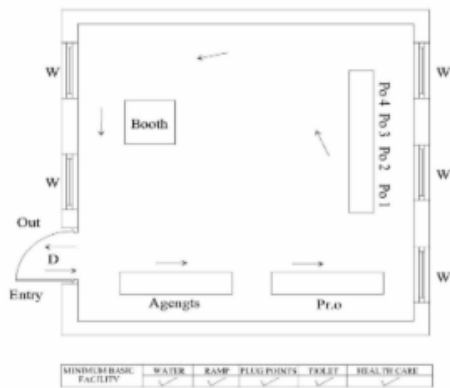

Google Map View

Polling Station Building Front View

Polling Station Front View

Cad View

Key MAP View

1 பெயர் : தேவி கணவர் பெயர் : முருகேசன் வீட்டு எண் : 1 வயது : 49 பாலினம் : பெண் Photo is available YII0951285	2 பெயர் : செல்வராஜ் தந்தை பெயர் : பொங்கியாத்தான் வீட்டு எண் : 1 வயது : 46 பாலினம் : ஆண் Photo is available YII0778266	3 பெயர் : ராஜசேகர் தந்தை பெயர் : பாலசுப்பிரமணியம் வீட்டு எண் : 1 வயது : 46 பாலினம் : ஆண் Photo is available YII0525238
4 பெயர் : தனலட்சுமி கணவர் பெயர் : செல்வராஜ் வீட்டு எண் : 1 வயது : 45 பாலினம் : பெண் Photo is available YII0778308	5 பெயர் : ரேணுகா தேவி கணவர் பெயர் : நாகராஜன் வீட்டு எண் : 1 வயது : 40 பாலினம் : பெண் Photo is available YII0889253	6 பெயர் : வாசுகி கணவர் பெயர் : ராஜன் வீட்டு எண் : 1 வயது : 39 பாலினம் : பெண் Photo is available YII0268904
7 பெயர் : சாந்தி கணவர் பெயர் : கிட்டான் வீட்டு எண் : 1 வயது : 37 பாலினம் : பெண் Photo is available YII0269068	8 பெயர் : சாந்தி கணவர் பெயர் : தெண்டபாணி வீட்டு எண் : 1 வயது : 35 பாலினம் : பெண் Photo is available YII0951319	9 பெயர் : கார்த்திகா கணவர் பெயர் : பிரபாகரன் வீட்டு எண் : 1 வயது : 35 பாலினம் : பெண் Photo is available YII0951269
10 பெயர் : செளந்தர்யா தந்தை பெயர் : செல்வராஜ் வீட்டு எண் : 1 வயது : 31 பாலினம் : பெண் Photo is available YII0951301	11 பெயர் : குமரேசன் செ தந்தை பெயர் : குமரேசன் செல்வராஜ் வீட்டு எண் : 1 வயது : 22 பாலினம் : ஆண் Photo is available YII2312387	12 பெயர் : பழனி தந்தை பெயர் : முருகன் வீட்டு எண் : 1-1 வயது : 75 பாலினம் : ஆண் Photo is available YII1390541
13 பெயர் : மாராள் கணவர் பெயர் : பழனி வீட்டு எண் : 1-1 வயது : 63 பாலினம் : பெண் Photo is available YII1390558	14 பெயர் : திருமலைசாமி தந்தை பெயர் : பழனி வீட்டு எண் : 1-1 வயது : 48 பாலினம் : ஆண் Photo is available YII1390574	15 பெயர் : பார்வதி திருமலைசாமி கணவர் பெயர் : திருமலைசாமி வீட்டு எண் : 1/1 வயது : 43 பாலினம் : பெண் Photo is available YII0513895
16 பெயர் : கனகராஜ் தந்தை பெயர் : கிட்டுசாமி வீட்டு எண் : 1-1 வயது : 40 பாலினம் : ஆண் Photo is available KMS2471159	17 பெயர் : சசிக்குமார் தந்தை பெயர் : சண்முகம் வீட்டு எண் : 1-1 வயது : 34 பாலினம் : ஆண் Photo is available YII0524975	18 பெயர் : லத்திகா தி தந்தை பெயர் : திருமலைச்சாமி ப வீட்டு எண் : 1/1 வயது : 19 பாலினம் : பெண் Photo is available YII2432219
19 பெயர் : காளிமுத்து தந்தை பெயர் : பழனி வீட்டு எண் : 1-2 வயது : 68 பாலினம் : ஆண் Photo is available YII1390582	20 பெயர் : செல்வான் தந்தை பெயர் : காளிமுத்து வீட்டு எண் : 1-2 வயது : 46 பாலினம் : ஆண் Photo is available YII1390608	21 பெயர் : புஸ்பநாயகம் கணவர் பெயர் : செல்வான் வீட்டு எண் : 1-2 வயது : 44 பாலினம் : பெண் Photo is available KMS1230994
# 22 பெயர் : வெள்ளிங்கிரி க தந்தை பெயர் : காளிமுத்து வீட்டு எண் : 1-2 வயது : 41 பாலினம் : ஆண் Photo is available KMS2471308	23 பெயர் : அபிராமி தந்தை பெயர் : செல்வன் வீட்டு எண் : 1/2 வயது : 22 பாலினம் : பெண் Photo is available YII2240380	24 பெயர் : தாசன் தந்தை பெயர் : மாரன் வீட்டு எண் : 1-3 வயது : 58 பாலினம் : ஆண் Photo is available YII1390616
25 பெயர் : வீரமணி கணவர் பெயர் : தாசன் வீட்டு எண் : 1-3 வயது : 49 பாலினம் : பெண் Photo is available YII1390624	26 பெயர் : ஜெகநாதன் தந்தை பெயர் : சர்க்கரையன் வீட்டு எண் : 1-3 வயது : 48 பாலினம் : ஆண் Photo is available YII1390632	# 27 பெயர் : அறிவுமதி தந்தை பெயர் : சுப்ரமணியன் வீட்டு எண் : 1/46 வயது : 26 பாலினம் : பெண் Photo is available YII2036242
28 பெயர் : மஞ்சளாதேவி செல்வராஜ் தந்தை பெயர் : செல்வராஜ் செல்வராஜ் வீட்டு எண் : 1/3 வயது : 26 பாலினம் : பெண் Photo is available YII2423143	29 பெயர் : செல்வன் தந்தை பெயர் : மாரன் வீட்டு எண் : 1-4 வயது : 60 பாலினம் : ஆண் Photo is available YII1390640	30 பெயர் : செல்வராஜ் தந்தை பெயர் : நாச்சி வீட்டு எண் : 1-4 வயது : 56 பாலினம் : ஆண் Photo is available YII1390657