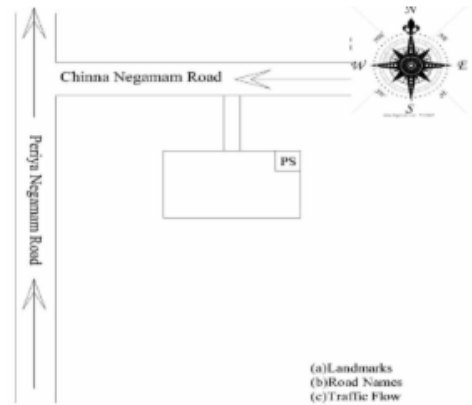

Google Map View

Polling Station Building Front View

Polling Station Front View

Cad View

Key MAP View

1 பெயர் : தேவி கணவர் பெயர் : முருகேசன் வீட்டு எண் : 1 வயது : 49 பாலினம் : பெண் Photo is available YII0951285	2 பெயர் : செல்வராஜ் தந்தை பெயர் : பொங்கியாத்தான் வீட்டு எண் : 1 வயது : 46 பாலினம் : ஆண் Photo is available YII0778266	3 பெயர் : ராஜசேகர் தந்தை பெயர் : பாலசுப்பிரமணியம் வீட்டு எண் : 1 வயது : 46 பாலினம் : ஆண் Photo is available YII0525238
4 பெயர் : தனலட்சுமி கணவர் பெயர் : செல்வராஜ் வீட்டு எண் : 1 வயது : 45 பாலினம் : பெண் Photo is available YII0778308	5 பெயர் : ரேணுகா தேவி கணவர் பெயர் : நாகராஜன் வீட்டு எண் : 1 வயது : 40 பாலினம் : பெண் Photo is available YII0889253	6 பெயர் : வாசுகி கணவர் பெயர் : ராஜன் வீட்டு எண் : 1 வயது : 39 பாலினம் : பெண் Photo is available YII0268904
7 பெயர் : சாந்தி கணவர் பெயர் : கிட்டான் வீட்டு எண் : 1 வயது : 37 பாலினம் : பெண் Photo is available YII0269068	8 பெயர் : சாந்தி கணவர் பெயர் : தெண்டபாணி வீட்டு எண் : 1 வயது : 35 பாலினம் : பெண் Photo is available YII0951319	9 பெயர் : கார்த்திகா கணவர் பெயர் : பிரபாகரன் வீட்டு எண் : 1 வயது : 35 பாலினம் : பெண் Photo is available YII0951269
10 பெயர் : செளந்தர்யா தந்தை பெயர் : செல்வராஜ் வீட்டு எண் : 1 வயது : 31 பாலினம் : பெண் Photo is available YII0951301	11 பெயர் : குமரேசன் செ தந்தை பெயர் : குமரேசன் செல்வராஜ் வீட்டு எண் : 1 வயது : 22 பாலினம் : ஆண் Photo is available YII2312387	12 பெயர் : பழனி தந்தை பெயர் : முருகன் வீட்டு எண் : 1-1 வயது : 75 பாலினம் : ஆண் Photo is available YII1390541
13 பெயர் : மாராள் கணவர் பெயர் : பழனி வீட்டு எண் : 1-1 வயது : 63 பாலினம் : பெண் Photo is available YII1390558	14 பெயர் : திருமலைசாமி தந்தை பெயர் : பழனி வீட்டு எண் : 1-1 வயது : 48 பாலினம் : ஆண் Photo is available YII1390574	15 பெயர் : பார்வதி திருமலைசாமி கணவர் பெயர் : திருமலைசாமி வீட்டு எண் : 1/1 வயது : 43 பாலினம் : பெண் Photo is available YII0513895
16 பெயர் : கனகராஜ் தந்தை பெயர் : கிட்டுசாமி வீட்டு எண் : 1-1 வயது : 40 பாலினம் : ஆண் Photo is available KMS2471159	17 பெயர் : சசிக்குமார் தந்தை பெயர் : சண்முகம் வீட்டு எண் : 1-1 வயது : 34 பாலினம் : ஆண் Photo is available YII0524975	18 பெயர் : லத்திகா தி தந்தை பெயர் : திருமலைச்சாமி ப வீட்டு எண் : 1/1 வயது : 19 பாலினம் : பெண் Photo is available YII2432219
19 பெயர் : காளிமுத்து தந்தை பெயர் : பழனி வீட்டு எண் : 1-2 வயது : 68 பாலினம் : ஆண் Photo is available YII1390582	20 பெயர் : செல்வான் தந்தை பெயர் : காளிமுத்து வீட்டு எண் : 1-2 வயது : 46 பாலினம் : ஆண் Photo is available YII1390608	21 பெயர் : புஸ்பநாயகம் கணவர் பெயர் : செல்வான் வீட்டு எண் : 1-2 வயது : 44 பாலினம் : பெண் Photo is available KMS1230994
# 22 பெயர் : வெள்ளிங்கிரி க தந்தை பெயர் : காளிமுத்து வீட்டு எண் : 1-2 வயது : 41 பாலினம் : ஆண் Photo is available KMS2471308	23 பெயர் : அபிராமி தந்தை பெயர் : செல்வன் வீட்டு எண் : 1/2 வயது : 22 பாலினம் : பெண் Photo is available YII2240380	24 பெயர் : தாசன் தந்தை பெயர் : மாரன் வீட்டு எண் : 1-3 வயது : 58 பாலினம் : ஆண் Photo is available YII1390616
25 பெயர் : வீரமணி கணவர் பெயர் : தாசன் வீட்டு எண் : 1-3 வயது : 49 பாலினம் : பெண் Photo is available YII1390624	26 பெயர் : ஜெகநாதன் தந்தை பெயர் : சர்க்கரையன் வீட்டு எண் : 1-3 வயது : 48 பாலினம் : ஆண் Photo is available YII1390632	# 27 பெயர் : அறிவுமதி தந்தை பெயர் : சுப்ரமணியன் வீட்டு எண் : 1/46 வயது : 26 பாலினம் : பெண் Photo is available YII2036242
28 பெயர் : மஞ்சளாதேவி செல்வராஜ் தந்தை பெயர் : செல்வராஜ் செல்வராஜ் வீட்டு எண் : 1/3 வயது : 26 பாலினம் : பெண் Photo is available YII2423143	29 பெயர் : செல்வன் தந்தை பெயர் : மாரன் வீட்டு எண் : 1-4 வயது : 60 பாலினம் : ஆண் Photo is available YII1390640	30 பெயர் : செல்வராஜ் தந்தை பெயர் : நாச்சி வீட்டு எண் : 1-4 வயது : 56 பாலினம் : ஆண் Photo is available YII1390657