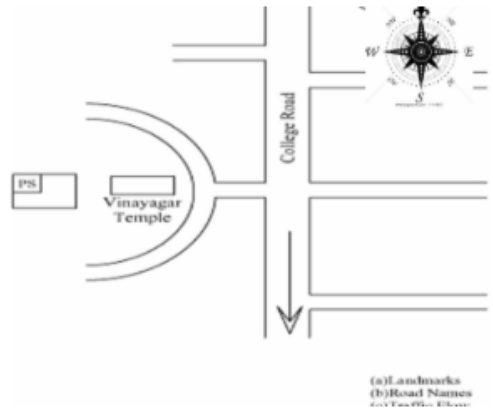

Google Map View

Polling Station Building Front View

Polling Station Front View

Cad View

Key MAP View

1	YII2167401	பெயர் : அன்ஷ் தந்தை பெயர்: பாலகிருஷ்ணன் வீட்டு எண் : 01 வயது : 23 பாலினம் : ஆண்	Photo is available	2	YII2211068	பெயர் : பெருமாள் தந்தை பெயர்: ராமலிங்கம் வீட்டு எண் : 1/80 வயது : 55 பாலினம் : ஆண்	Photo is available	3	YII2211050	பெயர் : சுந்தரி கணவர் பெயர்: பெருமாள் வீட்டு எண் : 1/80 வயது : 53 பாலினம் : பெண்	Photo is available
4	YII2210896	பெயர் : சரவணன் தந்தை பெயர்: பெருமாள் வீட்டு எண் : 1/80 வயது : 31 பாலினம் : ஆண்	Photo is available	5	YII1076504	பெயர் : கார்த்திகேயன் தந்தை பெயர்: நளினாகுமாரி வீட்டு எண் : 1-184 வயது : 30 பாலினம் : ஆண்	Photo is available	6	YII0681122	பெயர் : கணேசன் தந்தை பெயர்: திருமூர்த்தி வீட்டு எண் : 2 வயது : 50 பாலினம் : ஆண்	Photo is available
7	YII2395002	பெயர் : தினகர் பிலி தந்தை பெயர்: போஸ் வி போஸ் வி வீட்டு எண் : 4டி வயது : 21 பாலினம் : ஆண்	Photo is available	8	UYU0414813	பெயர் : ரமீஜாபேகம் கணவர் பெயர்: சாகுல் ஹமீது வீட்டு எண் : 5/310ஸி வயது : 58 பாலினம் : பெண்	Photo is available	9	YII2187441	பெயர் : சபரி கிருஷ்ணா தந்தை பெயர்: பாலு நா வீட்டு எண் : 5/318 வயது : 23 பாலினம் : ஆண்	Photo is available
10	YII2157394	பெயர் : செல்வ ரத்தினம் கணவர் பெயர்: வேலுச்சாமி வீட்டு எண் : 5/587 வயது : 58 பாலினம் : பெண்	Photo is available	11	YII2157410	பெயர் : மணி கண்டன் தந்தை பெயர்: வேலுசாமி வீட்டு எண் : 5/587 வயது : 31 பாலினம் : ஆண்	Photo is available	12	YII2431971	பெயர் : சீந்தாந எஸ்எம் தந்தை பெயர்: சிவசக்தி சிவசக்தி வீட்டு எண் : 6 வயது : 19 பாலினம் : பெண்	Photo is available
13	YII1245422	பெயர் : சுரேஷ் தந்தை பெயர்: ரபேல் வீட்டு எண் : 6A வயது : 58 பாலினம் : ஆண்	Photo is available	14	YII1245430	பெயர் : பிரேம்குமார் தந்தை பெயர்: ஜெயக்கண்ணன் வீட்டு எண் : 6-A வயது : 41 பாலினம் : ஆண்	Photo is available	15	YII1245455	பெயர் : பிரித்தா கணவர் பெயர்: பிரேம்குமார் வீட்டு எண் : 6-A வயது : 36 பாலினம் : பெண்	Photo is available
16	YII1181429	பெயர் : கௌதம் பாலாஜி தந்தை பெயர்: ராதா கிருஷ்ணன் வீட்டு எண் : 9d வயது : 28 பாலினம் : ஆண்	Photo is available	17	YII2305217	பெயர் : சார்லஸ் ராஜ்குமார் டபிள்யூ சார்லஸ் ராஜ்குமார் டபிள்யூ தந்தை பெயர்: வில்லியம்ஸ் வில்லியம்ஸ் வீட்டு எண் : 10/ஏ2 வயது : 44 பாலினம் : ஆண்	Photo is available	18	YII2305241	பெயர் : ஜூலி எரி கணவர் பெயர்: சார்லஸ் ராஜ்குமார் டபிள்யூ சார்லஸ் ராஜ்குமார் டபிள்யூ வீட்டு எண் : 10/ஏ2 வயது : 42 பாலினம் : பெண்	Photo is available
19	YII2209724	பெயர் : பிளஸ்இல் இதரர் பெயர்: இம்மானுவேல் பாக்கியாதஸ் வீட்டு எண் : 12 வயது : 23 பாலினம் : ஆண்	Photo is available	20	YII2231900	பெயர் : டெய்ஸ்இல் தந்தை பெயர்: இம்மானுவேல் பாக்கியாதஸ் வீட்டு எண் : 12 வயது : 22 பாலினம் : ஆண்	Photo is available	21	YII1204239	பெயர் : அபிநயா தந்தை பெயர்: ஜெயகிருஷ்ணன் வீட்டு எண் : 13 வயது : 28 பாலினம் : பெண்	Photo is available
22	YII2218113	பெயர் : ராம் ஜகந்நாத் தாயின் பெயர்: விஜயா வீட்டு எண் : 13/33 வயது : 26 பாலினம் : ஆண்	Photo is available	23	CCN2718815	பெயர் : பூங்கொடி தந்தை பெயர்: ஆறுமுகம் வீட்டு எண் : 14 வயது : 41 பாலினம் : பெண்	Photo is available	24	YII1076405	பெயர் : கவிதா கணவர் பெயர்: சந்திரகுமார் வீட்டு எண் : 15D வயது : 41 பாலினம் : பெண்	Photo is available
25	YII2201358	பெயர் : வரதராஜன் தந்தை பெயர்: சின்னசாமி வீட்டு எண் : 18 வயது : 73 பாலினம் : ஆண்	Photo is available	26	YII2345726	பெயர் : சந்தோஷ் ஜெ தாயின் பெயர்: லீலாதேவி வீட்டு எண் : 18 வயது : 20 பாலினம் : ஆண்	Photo is available	27	YII2209781	பெயர் : வனஸ்பதி கணவர் பெயர்: சரவணன் வீட்டு எண் : 18/1 வயது : 45 பாலினம் : பெண்	Photo is available
28	CCN5317953	பெயர் : ஜெசி க கணவர் பெயர்: மணி வீட்டு எண் : 19 வயது : 57 பாலினம் : பெண்	Photo is available	29	YII0407627	பெயர் : கார்த்திகேயன் தந்தை பெயர்: சுகுமார் வீட்டு எண் : 21-B வயது : 40 பாலினம் : ஆண்	Photo is available	30	YII2396430	பெயர் : ஜெயஸ்ரி ஜெ தந்தை பெயர்: ஜெகநாதன் பி ஜெகநாதன் பி வீட்டு எண் : 22/27 வயது : 19 பாலினம் : பெண்	Photo is available