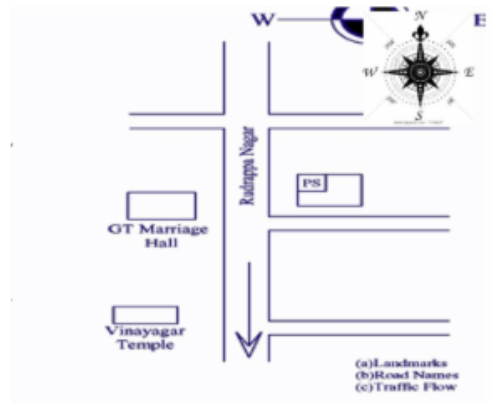

Google Map View

Polling Station Building Front View

Polling Station Front View

Cad View

Key MAP View

1 பெயர் : வஸந்தகுமார் தந்தை பெயர்: குப்புராஜ் வீட்டு எண் : 1 வயது : 74 பாலினம் : ஆண் Photo is available	YII2001725	2 பெயர் : சூரியகுமார் தந்தை பெயர்: குப்புராஜ் வீட்டு எண் : 1 வயது : 71 பாலினம் : ஆண் Photo is available	CCN1255207	3 பெயர் : இந்திராணி கணவர் பெயர்: சூரியகுமார் வீட்டு எண் : 1 வயது : 68 பாலினம் : பெண் Photo is available	YII2001733
4 பெயர் : கண்ணன் தந்தை பெயர்: ராஜகோபால் வீட்டு எண் : 1 வயது : 59 பாலினம் : ஆண் Photo is available	YII0408211	5 பெயர் : குமரேசன் தந்தை பெயர்: வைரவன் வீட்டு எண் : 1 வயது : 57 பாலினம் : ஆண் Photo is available	YII0408161	6 பெயர் : தாயம்மாள் கணவர் பெயர்: செல்வராஜ் வீட்டு எண் : 1 வயது : 55 பாலினம் : பெண் Photo is available	YII0408260
7 பெயர் : மீனாட்சி கணவர் பெயர்: குமரேசன் வீட்டு எண் : 1 வயது : 51 பாலினம் : பெண் Photo is available	YII0408153	8 பெயர் : ஜெயசந்திரன் தந்தை பெயர்: சூரியகுமார் வீட்டு எண் : 1 வயது : 50 பாலினம் : ஆண் Photo is available	YII2003911	9 பெயர் : லுமாமைக்ஷவரி கணவர் பெயர்: சசிகுமார் வீட்டு எண் : 1 வயது : 39 பாலினம் : பெண் Photo is available	YII0408237
10 பெயர் : ராஜேஷ் தந்தை பெயர்: ஜெயகுமார் வீட்டு எண் : 1 வயது : 39 பாலினம் : ஆண் Photo is available	YII0408179	11 பெயர் : தேவி தந்தை பெயர்: சூரியக்குமார் வீட்டு எண் : 1 வயது : 39 பாலினம் : பெண் Photo is available	YII0524389	12 பெயர் : வைரவேல் தந்தை பெயர்: குமரேசன் வீட்டு எண் : 1 வயது : 27 பாலினம் : ஆண் Photo is available	YII1364702
13 பெயர் : பாண்டிஸ்வரி தந்தை பெயர்: குமரேசன் வீட்டு எண் : 1 வயது : 23 பாலினம் : பெண் Photo is available	YII2216075	14 பெயர் : சத்யா தந்தை பெயர்: வரதராஜன் வீட்டு எண் : 1-28 வயது : 37 பாலினம் : பெண் Photo is available	YII0408278	15 பெயர் : இராமகிருஷ்ணன் தந்தை பெயர்: கோபால்சாமி வீட்டு எண் : 2 வயது : 55 பாலினம் : ஆண் Photo is available	YII2003952
16 பெயர் : சுலோச்சனா கணவர் பெயர்: ரவிச்சந்திரன் வீட்டு எண் : 2 வயது : 54 பாலினம் : பெண் Photo is available	YII2169589	17 பெயர் : அனிதா கணவர் பெயர்: நாகராஜன் வீட்டு எண் : 2 வயது : 33 பாலினம் : பெண் Photo is available	YII2169415	18 பெயர் : அரவிந்த் தந்தை பெயர்: தண்டபாணி வீட்டு எண் : 2 வயது : 31 பாலினம் : ஆண் Photo is available	YII1137272
19 பெயர் : லட்சுமி கணவர் பெயர்: இராமநாதன் வீட்டு எண் : 3 வயது : 85 பாலினம் : பெண் Photo is available	YII2003960	20 பெயர் : ஜெயராஜன் தந்தை பெயர்: ராமனாதன் வீட்டு எண் : 3 வயது : 51 பாலினம் : ஆண் Photo is available	YII2003978	21 பெயர் : ரேணுகாதேவி தந்தை பெயர்: தண்டசேகரன் வீட்டு எண் : 3/80 வயது : 45 பாலினம் : பெண் Photo is available	CCN5539903
22 பெயர் : சந்திரசேனன் தந்தை பெயர்: முத்துசாமிநாயுடு வீட்டு எண் : 4 வயது : 77 பாலினம் : ஆண் Photo is available	YII2003986	23 பெயர் : சுசீலா கணவர் பெயர்: சந்திரசேகரன் வீட்டு எண் : 4 வயது : 67 பாலினம் : பெண் Photo is available	YII2003994	24 பெயர் : வினோத் தந்தை பெயர்: சந்திரசேகரன் வீட்டு எண் : 4 வயது : 47 பாலினம் : ஆண் Photo is available	YII2004000
25 பெயர் : ஷர்மிளாபாணு கணவர் பெயர்: ஷாஜஹான் வீட்டு எண் : 4 வயது : 45 பாலினம் : பெண் Photo is available	YII0137695	26 பெயர் : மகாலட்சுமி தந்தை பெயர்: சந்திரசேகரன் வீட்டு எண் : 4 வயது : 42 பாலினம் : பெண் Photo is available	CCN2759538	27 பெயர் : லட்சுமி கணவர் பெயர்: பழனிச்சாமி வீட்டு எண் : 4/1027 வயது : 80 பாலினம் : பெண் Photo is available	YII0885194
28 பெயர் : சித்ரகலா கணவர் பெயர்: ராஜேந்திரன் வீட்டு எண் : 4/1027 வயது : 44 பாலினம் : பெண் Photo is available	YII0885186	29 பெயர் : நித்ய ஸ்ரீ சு தந்தை பெயர்: சுரேஷ்குமார் வீட்டு எண் : 5/701ஏ, வயது : 21 பாலினம் : பெண் Photo is available	YII2464626	30 பெயர் : பூசன் சு தந்தை பெயர்: சுரேஷ்குமார் வீட்டு எண் : 5/701ஏ, வயது : 19 பாலினம் : ஆண் Photo is available	YII2464634