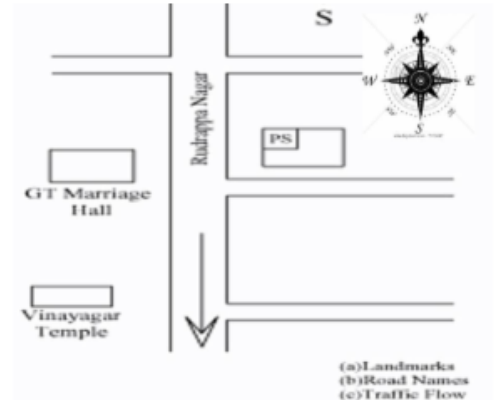

Cad View

Key MAP View