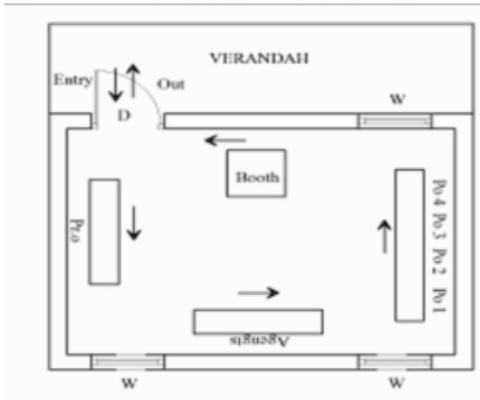

வாக்காளர் பதிவு அலுவலரின்  
கையொப்பம்

Nazri Naksha

Google Map View

Polling Station Building Front View

Polling Station Front View

Cad View

Key MAP View

1 பெயர் : கோகிலா வாணி தந்தை பெயர் : சந்திர சேகரன் வீட்டு எண் : 1 வயது : 25 பாலினம் : பெண் Photo is available	YII2083988	2 பெயர் : ரேவதி கணவர் பெயர் : நடராஜ் வீட்டு எண் : 4/146, வேல முருகன் நகர் வயது : 60 பாலினம் : பெண் Photo is available	CCN1575026	3 பெயர் : பிரவீன்பாபு மெள தந்தை பெயர் : மெளனகுருசாமி மெள வீட்டு எண் : 4/198, போடிப்பட்டி புதூர் வயது : 28 பாலினம் : ஆண் Photo is available	YII1374453
S 4 பெயர் : தண்டபாணி தந்தை பெயர் : தங்கவேலு வீட்டு எண் : 5-1 வயது : 54 பாலினம் : ஆண் Photo is available	YII0683508	S 5 பெயர் : ஷீலா கணவர் பெயர் : தண்டபாணி வீட்டு எண் : 5-1 வயது : 47 பாலினம் : பெண் Photo is available	YII0683482	S 6 பெயர் : ஷீலா ஹர் தந்தை பெயர் : தண்டபாணி வீட்டு எண் : 5/1 வயது : 25 பாலினம் : பெண் Photo is available	YII2216992
7 பெயர் : ஆர்த்தி தந்தை பெயர் : லீலாகிருஷ்ணன் வீட்டு எண் : 5/23 வயது : 27 பாலினம் : பெண் Photo is available	YII1268465	8 பெயர் : அருண் குமார் தந்தை பெயர் : தேவராஜ் வீட்டு எண் : 5/153/2 வயது : 40 பாலினம் : பெண் Photo is available	YII1373919	9 பெயர் : சூர்யா தந்தை பெயர் : யோகானந்தம் வீட்டு எண் : 10 வயது : 24 பாலினம் : ஆண் Photo is available	YII2169753
10 பெயர் : தாரணி பிரியா தந்தை பெயர் : கார்த்திகேயன் வீட்டு எண் : 14/169ஏஃப் வயது : 25 பாலினம் : பெண் Photo is available	YII2217859	11 பெயர் : முனீஸ்வரன் தந்தை பெயர் : கார்த்திகேயன் வீட்டு எண் : 14/169ஏஃப் வயது : 23 பாலினம் : ஆண் Photo is available	YII2216943	12 பெயர் : பூநிதி குருசாமி தந்தை பெயர் : குருசாமி வீட்டு எண் : 15-1 வயது : 33 பாலினம் : பெண் Photo is available	YII0772798
13 பெயர் : சின்னச்சாமி தந்தை பெயர் : ராமசாமி வீட்டு எண் : 16 வயது : 91 பாலினம் : ஆண் Photo is available	YII2023612	14 பெயர் : சாஸ்திரி கணவர் பெயர் : சின்னச்சாமி வீட்டு எண் : 16 வயது : 85 பாலினம் : பெண் Photo is available	YII2023620	15 பெயர் : பத்மநாபன் தந்தை பெயர் : சின்னசாமி வீட்டு எண் : 16 வயது : 63 பாலினம் : ஆண் Photo is available	YII2023638
16 பெயர் : சுசீலா கணவர் பெயர் : பத்மநாபன் வீட்டு எண் : 16 வயது : 59 பாலினம் : பெண் Photo is available	YII2023646	17 பெயர் : மோகன்ராஜ் தந்தை பெயர் : ராமநாதன் வீட்டு எண் : 16 வயது : 42 பாலினம் : ஆண் Photo is available	CCN5233150	R 18 பெயர் : அனீதா தந்தை பெயர் : பத்மநாபன் வீட்டு எண் : 16 வயது : 39 பாலினம் : பெண் Photo is available	CCN5360714
19 பெயர் : வினோத் குமார் தந்தை பெயர் : பத்மநாபன் வீட்டு எண் : 16 வயது : 35 பாலினம் : ஆண் Photo is available	YII0410530	20 பெயர் : தங்கவேலு தந்தை பெயர் : ராமசாமி வீட்டு எண் : 17 வயது : 81 பாலினம் : ஆண் Photo is available	YII2023653	21 பெயர் : பழனிச்சாமி தந்தை பெயர் : ராமசாமி வீட்டு எண் : 17 வயது : 79 பாலினம் : ஆண் Photo is available	YII2023661
22 பெயர் : பழனியத்தாள் கணவர் பெயர் : பழனிச்சாமி வீட்டு எண் : 17 வயது : 78 பாலினம் : பெண் Photo is available	YII2023679	23 பெயர் : நாச்சாத்தாள் கணவர் பெயர் : தங்கவேலு வீட்டு எண் : 17 வயது : 76 பாலினம் : பெண் Photo is available	YII2023687	24 பெயர் : ஜெயக்குமார் தந்தை பெயர் : பழனிச்சாமி வீட்டு எண் : 17 வயது : 56 பாலினம் : ஆண் Photo is available	YII2023695
25 பெயர் : தர்மராஜ் தந்தை பெயர் : பழனிச்சாமி வீட்டு எண் : 17 வயது : 54 பாலினம் : ஆண் Photo is available	YII2023703	26 பெயர் : பாலசுப்பிரமணியன் தந்தை பெயர் : பழனிச்சாமி வீட்டு எண் : 17 வயது : 51 பாலினம் : ஆண் Photo is available	YII2023711	27 பெயர் : ஜெயந்தி கணவர் பெயர் : ஜெயக்குமார் வீட்டு எண் : 17 வயது : 49 பாலினம் : பெண் Photo is available	CCN1256742
28 பெயர் : ராஜா அதியமான் தந்தை பெயர் : செந்தில்குமார் வீட்டு எண் : 18ஃ வயது : 23 பாலினம் : ஆண் Photo is available	YII2169720	29 பெயர் : விஷ்ணுப்ரியா கணவர் பெயர் : சரவணன் வீட்டு எண் : 19 வயது : 26 பாலினம் : பெண் Photo is available	YII2217883	30 பெயர் : திரிவேணி ஜெட்டி கணவர் பெயர் : பிரிஜேஸ் ஜெட்டி வீட்டு எண் : 19-26 வயது : 45 பாலினம் : பெண் Photo is available	YII0683524