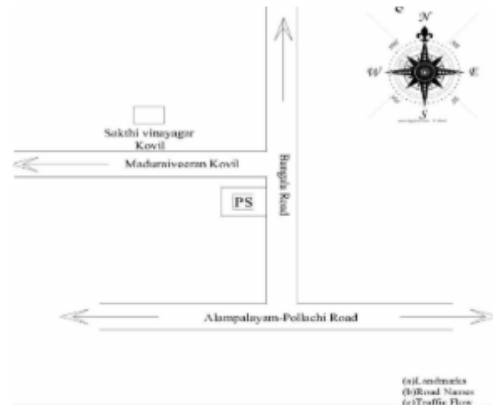

Cad View

Key MAP View