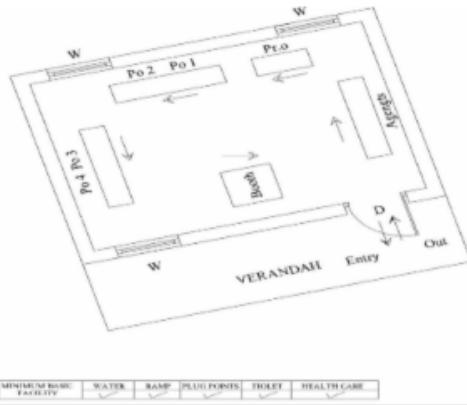

Cad View

Key MAP View