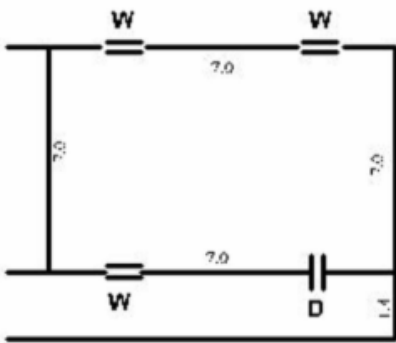

Google Map View

Polling Station Building Front View

Polling Station Front View

Cad View

Key MAP View

to all Landmarks
in Road Names

1 பெயர் : சரணயா கணவர் பெயர் : கோபாலகிருஷ்ணன் வீட்டு எண் : 0 வயது : 34 பாலினம் : பெண் Photo is available	YII2173078	2 பெயர் : வளர்மதி கணவர் பெயர் : விஜயன் வீட்டு எண் : 0 வயது : 27 பாலினம் : பெண் Photo is available	YII2173110	3 பெயர் : சுப்பிரமணியம் தாயின் பெயர் : ராஜம்மாள் வீட்டு எண் : 1 வயது : 73 பாலினம் : ஆண் Photo is available	YII0284463
4 பெயர் : சரஸ்வதி கணவர் பெயர் : ஆறுமுகம் வீட்டு எண் : 1 வயது : 61 பாலினம் : பெண் Photo is available	YII0695833	5 பெயர் : சாந்தி கணவர் பெயர் : முருகதாஸ் வீட்டு எண் : 1 வயது : 52 பாலினம் : பெண் Photo is available	YII0284711	6 பெயர் : நாகராஜன் தந்தை பெயர் : ரங்கசாமி வீட்டு எண் : 1 வயது : 51 பாலினம் : ஆண் Photo is available	YII0474775
7 பெயர் : வனிதா கணவர் பெயர் : நாகராஜன் வீட்டு எண் : 1 வயது : 45 பாலினம் : பெண் Photo is available	YII0474767	8 பெயர் : பூங்கொடி கணவர் பெயர் : சண்முகம் வீட்டு எண் : 1 வயது : 36 பாலினம் : பெண் Photo is available	YII0695866	9 பெயர் : ஜீவன் பூர் தந்தை பெயர் : நாகராஜன் வீட்டு எண் : 01 வயது : 26 பாலினம் : ஆண் Photo is available	YII1347517
10 பெயர் : மோகன் ச தந்தை பெயர் : சதீஷ் வீட்டு எண் : 1 வயது : 21 பாலினம் : ஆண் Photo is available	YII2278646	11 பெயர் : இந்திராணி கணவர் பெயர் : பாபு வீட்டு எண் : 1/13 வயது : 33 பாலினம் : பெண் Photo is available	NHH3218286	12 பெயர் : முத்துலட்சுமி கணவர் பெயர் : கனகராசு வீட்டு எண் : 1 / 62 வயது : 58 பாலினம் : பெண் Photo is available	YII0474916
13 பெயர் : நாயகம் கணவர் பெயர் : மாணிக்கம் வீட்டு எண் : 1/289 வயது : 57 பாலினம் : பெண் Photo is available	YII1312412	14 பெயர் : குமரவேல் தந்தை பெயர் : ஆனந்தன் வீட்டு எண் : 1பீ வயது : 31 பாலினம் : ஆண் Photo is available	YII2219525	15 பெயர் : கிருஷ்ணாசிங் தந்தை பெயர் : சோன்சிங் வீட்டு எண் : 2 வயது : 63 பாலினம் : ஆண் Photo is available	LTM2802742
16 பெயர் : காளிசிங் தந்தை பெயர் : கிருஷ்ணாசிங் வீட்டு எண் : 2 வயது : 41 பாலினம் : ஆண் Photo is available	LTM2802791	17 பெயர் : பூர்மதி தந்தை பெயர் : மோகன் வீட்டு எண் : 2/29 வயது : 23 பாலினம் : பெண் Photo is available	YII2198497	18 பெயர் : சிவலிங்கம் தந்தை பெயர் : மாரியப்ப கவுண்டர் வீட்டு எண் : 2ஏ/6 வயது : 61 பாலினம் : ஆண் Photo is available	YII2199156
19 பெயர் : கற்பகம் கணவர் பெயர் : சிவலிங்கம் வீட்டு எண் : 2ஏ/6 வயது : 42 பாலினம் : பெண் Photo is available	YII2199131	20 பெயர் : தனபால் தந்தை பெயர் : சிவலிங்கம் வீட்டு எண் : 2-A-6 வயது : 33 பாலினம் : ஆண் Photo is available	YII0785683	21 பெயர் : சத்யநாதன் தந்தை பெயர் : குந்து மாஸ்டர் வீட்டு எண் : 3 வயது : 63 பாலினம் : ஆண் Photo is available	LTM5896055
22 பெயர் : பத்மநாபன் தந்தை பெயர் : பொன்னுச்சாமி வீட்டு எண் : 3 வயது : 52 பாலினம் : ஆண் Photo is available	YII1450543	23 பெயர் : சிவகாமி கணவர் பெயர் : பத்மநாபன் வீட்டு எண் : 3 வயது : 47 பாலினம் : பெண் Photo is available	YII1450550	24 பெயர் : கரண் மணிகண்டன் தந்தை பெயர் : பத்மநாபன் வீட்டு எண் : 3 வயது : 22 பாலினம் : ஆண் Photo is available	YII2224574
25 பெயர் : செல்லாத்தாள் கணவர் பெயர் : அவனாசி வீட்டு எண் : 5 வயது : 63 பாலினம் : பெண் Photo is available	LTM5746789	26 பெயர் : துளசி கணவர் பெயர் : நஞ்சன் வீட்டு எண் : 5 வயது : 60 பாலினம் : பெண் Photo is available	LTM0938811	27 பெயர் : முத்துக்குமார் தந்தை பெயர் : நாராயணசாமி வீட்டு எண் : 5 வயது : 54 பாலினம் : ஆண் Photo is available	YII0957373
28 பெயர் : பட்டீஸ்வரன் தந்தை பெயர் : அவனாசி வீட்டு எண் : 5 வயது : 43 பாலினம் : ஆண் Photo is available	LTM5746904	29 பெயர் : செல்வி கணவர் பெயர் : வீரமுத்து வீட்டு எண் : 5 வயது : 40 பாலினம் : பெண் Photo is available	YII2199354	30 பெயர் : பாஜில் தந்தை பெயர் : மிரன் மைடன் வீட்டு எண் : 5 வயது : 23 பாலினம் : ஆண் Photo is available	YII2156388