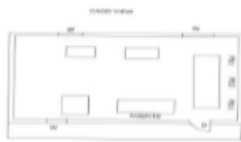

POLLING STATION BUILDING FRONT VIEW

Polling Station Front View

POLLING STATION FRONT VIEW

Cad View

CAD VIEW

Key MAP View

KEY MAP VIEW

1 பெயர் : லட்சுமி கணவர் பெயர் : கேசவன் வீட்டு எண் : 1 வயது : 41 பாலினம் : பெண் Photo is available	YII1146372	2 பெயர் : தேவி கணவர் பெயர் : இசைக்கியப்பன் வீட்டு எண் : 1 வயது : 37 பாலினம் : பெண் Photo is available	YII1146380	3 பெயர் : நசீர் தந்தை பெயர் : கசிம் வீட்டு எண் : 1 வயது : 30 பாலினம் : ஆண் Photo is available	YII0787077
4 பெயர் : யோகேஷ்வரி தந்தை பெயர் : விஜயலட்சுமி வீட்டு எண் : 1 வயது : 29 பாலினம் : பெண் Photo is available	YII1158344	5 பெயர் : ராதிகா தந்தை பெயர் : மகாலிங்கம் வீட்டு எண் : 1 வயது : 29 பாலினம் : பெண் Photo is available	YII1158286	6 பெயர் : ரெஜினா தந்தை பெயர் : அமானுல்லா வீட்டு எண் : 1 வயது : 28 பாலினம் : பெண் Photo is available	YII1146356
7 பெயர் : பட்டத்து அரசன் தந்தை பெயர் : கணேஷ் வீட்டு எண் : 1 வயது : 25 பாலினம் : ஆண் Photo is available	YII1336460	8 பெயர் : சுரேஷ் தந்தை பெயர் : சுப்பிரமணியம் வீட்டு எண் : 2 வயது : 45 பாலினம் : ஆண் Photo is available	LTM4616041	9 பெயர் : சரீக் தந்தை பெயர் : மைதின்அப்துல்காதர் வீட்டு எண் : 2 வயது : 38 பாலினம் : ஆண் Photo is available	YII0787309
10 பெயர் : பிரியா கணவர் பெயர் : பிரகாஷ் வீட்டு எண் : 2 வயது : 35 பாலினம் : பெண் Photo is available	YII1336288	11 பெயர் : கௌதம் தந்தை பெயர் : கனகராஜ் வீட்டு எண் : 2 வயது : 30 பாலினம் : ஆண் Photo is available	YII0787051	12 பெயர் : பிரியதர்ஷினி கணவர் பெயர் : மணிகண்டன் வீட்டு எண் : 2-A வயது : 37 பாலினம் : பெண் Photo is available	YII1146364
13 பெயர் : தாரூவாசல் தந்தை பெயர் : வேணுகோபால் நாயுடு வீட்டு எண் : 4 வயது : 59 பாலினம் : ஆண் Photo is available	YII1146331	14 பெயர் : யமுனா தந்தை பெயர் : குமரசாமி வீட்டு எண் : 4 வயது : 29 பாலினம் : பெண் Photo is available	YII1146349	15 பெயர் : முகம்மது ஜாபர் தந்தை பெயர் : அப்துல் சக்கர் வீட்டு எண் : 5-1 வயது : 82 பாலினம் : ஆண் Photo is available	YII1158237
16 பெயர் : தெளபீக் அகமது தந்தை பெயர் : முகம்மது ஜாபர் வீட்டு எண் : 5-1 வயது : 53 பாலினம் : ஆண் Photo is available	YII1022227	17 பெயர் : ரிழ்வான் அகஹது தந்தை பெயர் : முஹம்மது ஜாபர் வீட்டு எண் : 5-1 வயது : 52 பாலினம் : ஆண் Photo is available	YII1022060	18 பெயர் : வஷீலா கணவர் பெயர் : தெளபீக் அகமது வீட்டு எண் : 5-1 வயது : 42 பாலினம் : பெண் Photo is available	YII1158229
19 பெயர் : மயில்சாமி தந்தை பெயர் : மயில்சாமி வீட்டு எண் : 6 வயது : 76 பாலினம் : ஆண் Photo is available	YII1022094	20 பெயர் : திருமாத்நாள் கணவர் பெயர் : மயில்சாமி வீட்டு எண் : 6 வயது : 66 பாலினம் : பெண் Photo is available	YII1022128	21 பெயர் : கலா கணவர் பெயர் : கோபி வீட்டு எண் : 6-1 வயது : 36 பாலினம் : பெண் Photo is available	YII1022144
22 பெயர் : சையதுஅபுஹிர் தந்தை பெயர் : முகம்மதுரபிக் வீட்டு எண் : 6-6 வயது : 32 பாலினம் : ஆண் Photo is available	YII0787200	23 பெயர் : அப்துல்ராசாக் தந்தை பெயர் : முகம்மதுரபிக் வீட்டு எண் : 6-6 வயது : 30 பாலினம் : ஆண் Photo is available	YII0787085	24 பெயர் : மும்தாஸ் தந்தை பெயர் : சையது அபுதாஹிர் வீட்டு எண் : 6-26f வயது : 31 பாலினம் : பெண் Photo is available	YII1022136
25 பெயர் : தனலட்சுமி தந்தை பெயர் : சுப்பிரமணியன் வீட்டு எண் : 6-28 வயது : 30 பாலினம் : பெண் Photo is available	YII0787069	26 பெயர் : சுகிர்தா தந்தை பெயர் : முருகன் வீட்டு எண் : 7 வயது : 27 பாலினம் : பெண் Photo is available	YII1336163	27 பெயர் : விசாலாட்சி தந்தை பெயர் : ரவிகுமார் வீட்டு எண் : 7 வயது : 25 பாலினம் : பெண் Photo is available	YII2062339
28 பெயர் : தில்யா கணவர் பெயர் : கார்த்திக் வீட்டு எண் : 8 வயது : 34 பாலினம் : பெண் Photo is available	YII1336296	29 பெயர் : ஹித்தேஷ்குமார் தந்தை பெயர் : நரசிபட்டேல் வீட்டு எண் : 9A வயது : 33 பாலினம் : ஆண் Photo is available	YII0787457	# 30 பெயர் : சோபியா பர்வீன் அ கணவர் பெயர் : அப்துல்ராசாக் வீட்டு எண் : 10 வயது : 26 பாலினம் : பெண் Photo is available	YII2223063