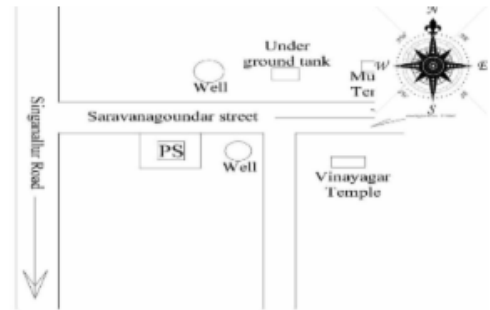

வாக்காளர் பதிவு அலுவலரின்  
கையொப்பம்

Nazri Naksha

Google Map View

Polling Station Building Front View

Polling Station Front View

Cad View

Key MAP View

|                        |       |      |             |        |             |
|------------------------|-------|------|-------------|--------|-------------|
| MINIMUM BASIC FACILITY | WATER | RAMP | PLUG POINTS | TOILET | HEALTH CARE |
|------------------------|-------|------|-------------|--------|-------------|