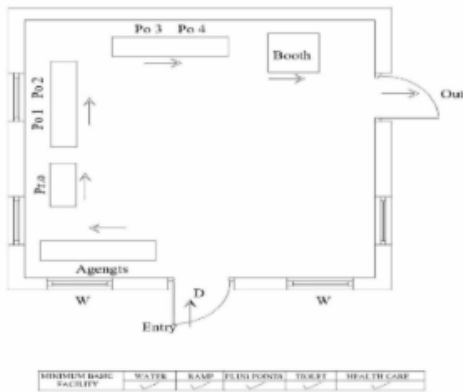

Nazri Naksha

Google Map View

Polling Station Building Front View

Polling Station Front View

Cad View

Key MAP View

(a) Landmarks
(b) Road Names
(c) Traffic Flow

1	YII0245357	பெயர் : சுப்பிரமணியன் தந்தை பெயர்: வெங்கட்ராமன் வீட்டு எண் : 1 வயது : 78 பாலினம் : ஆண்	Photo is available	2	YII0245175	பெயர் : கிருஷ்ணசாமி இதரர் பெயர்: கிருஷ்ணசாமி வீட்டு எண் : 1 வயது : 76 பாலினம் : ஆண்	Photo is available	3	YII0245183	பெயர் : இந்திராணி கணவர் பெயர்: கிருஷ்ணசாமி வீட்டு எண் : 1 வயது : 71 பாலினம் : பெண்	Photo is available
4	YII0246058	பெயர் : பிந்து கணவர் பெயர்: சந்திரசேகரன் வீட்டு எண் : 1 வயது : 53 பாலினம் : பெண்	Photo is available	5	YII0245274	பெயர் : கிருஷ்ணகுமார் தந்தை பெயர்: பழனிச்சாமி வீட்டு எண் : 1 வயது : 52 பாலினம் : ஆண்	Photo is available	6	YII0245282	பெயர் : முத்துலட்சுமி கணவர் பெயர்: கிருஷ்ணகுமார் வீட்டு எண் : 1 வயது : 44 பாலினம் : பெண்	Photo is available
7	YII0245381	பெயர் : சுஜாதா கணவர் பெயர்: கதிர்வேல் வீட்டு எண் : 2-9 வயது : 49 பாலினம் : பெண்	Photo is available	8	YII0791871	பெயர் : மேகனா தந்தை பெயர்: மாதவதாஸ் வீட்டு எண் : 2-18 வயது : 33 பாலினம் : பெண்	Photo is available	9	YII2191476	பெயர் : துரைசாமி தந்தை பெயர்: நாச்சிமுத்து வீட்டு எண் : 3/1 வயது : 64 பாலினம் : ஆண்	Photo is available
10	YII2192755	பெயர் : தேவி கணவர் பெயர்: துரைசாமி நாச்சிமுத்து வீட்டு எண் : 3/1 வயது : 47 பாலினம் : பெண்	Photo is available	11	YII2192557	பெயர் : அகிலாசங்கரி தந்தை பெயர்: துரைசாமி நாச்சிமுத்து வீட்டு எண் : 3/1 வயது : 25 பாலினம் : பெண்	Photo is available	12	YII2192565	பெயர் : சித்ரா தந்தை பெயர்: துரைசாமி நாச்சிமுத்து வீட்டு எண் : 3/1 வயது : 23 பாலினம் : பெண்	Photo is available
13	YII1024587	பெயர் : செல்வநந்தினி கணவர் பெயர்: அசோக்குமார் வீட்டு எண் : 3-4 வயது : 40 பாலினம் : பெண்	Photo is available	14	LTM5897491	பெயர் : கோபால்சாமி தந்தை பெயர்: பழனியப்பகவுண்டர் வீட்டு எண் : 3-6 வயது : 74 பாலினம் : ஆண்	Photo is available	15	LTM5897350	பெயர் : மலர்மதி தந்தை பெயர்: கோபால்சாமி வீட்டு எண் : 3-6 வயது : 47 பாலினம் : பெண்	Photo is available
16	YII2373579	பெயர் : முகில்கண்ணன் சம தந்தை பெயர்: சக்திவேல் ம வீட்டு எண் : 3/6 வயது : 20 பாலினம் : ஆண்	Photo is available	17	YII0289801	பெயர் : கார்த்திகேயன் தந்தை பெயர்: செல்வராஜ் வீட்டு எண் : 3-10A வயது : 46 பாலினம் : ஆண்	Photo is available	# 18	YII2044352	பெயர் : ஸ்பெனி பிரிஸ்டோவின் கணவர் பெயர்: லையோனல் பெனிஸ்டன் வீட்டு எண் : 3/11ஏ வயது : 31 பாலினம் : பெண்	Photo is available
19	YII2044394	பெயர் : ஜெனிடா கணவர் பெயர்: பிரைட்டன் சாமுவேல் வீட்டு எண் : 3/11ஏ வயது : 30 பாலினம் : பெண்	Photo is available	20	YII1187087	பெயர் : சந்திராகுமாரி கணவர் பெயர்: ஈஸ்வரன் வீட்டு எண் : 3-13 வயது : 66 பாலினம் : பெண்	Photo is available	21	YII1187095	பெயர் : ஈஸ்வரன் தந்தை பெயர்: சுப்பேகவுண்டர் வீட்டு எண் : 3-13 வயது : 65 பாலினம் : ஆண்	Photo is available
22	YII0791939	பெயர் : சரண்யா கணவர் பெயர்: கார்த்திகேயன் வீட்டு எண் : 3-13 வயது : 40 பாலினம் : பெண்	Photo is available	23	LTM5777255	பெயர் : சீனிவாசன் தந்தை பெயர்: ராமசுப்பிரமணியம் வீட்டு எண் : 3-13A வயது : 76 பாலினம் : ஆண்	Photo is available	24	LTM5777263	பெயர் : வேதகன்னிகா கணவர் பெயர்: சீனிவாசன் வீட்டு எண் : 3-13A வயது : 68 பாலினம் : பெண்	Photo is available
25	YII0546150	பெயர் : முபரக் அலி தந்தை பெயர்: முகைதீன் பாட்சா வீட்டு எண் : 3-13b வயது : 61 பாலினம் : ஆண்	Photo is available	26	YII0246041	பெயர் : பேபிகமலம் கணவர் பெயர்: நடேசன் வீட்டு எண் : 3-13D வயது : 73 பாலினம் : பெண்	Photo is available	27	YII0256305	பெயர் : அருண் நடேசன் தந்தை பெயர்: நடேசன் வீட்டு எண் : 3-13D வயது : 48 பாலினம் : ஆண்	Photo is available
28	YII0546291	பெயர் : கார்த்திகேயன் தந்தை பெயர்: நடராஜன் வீட்டு எண் : 3/13 இ ஆர் எஸ் புரம் வயது : 44 பாலினம் : ஆண்	Photo is available	29	YII2044337	பெயர் : கமலம் தந்தை பெயர்: இராஜசேகரன் வீட்டு எண் : 3/13F வயது : 70 பாலினம் : பெண்	Photo is available	30	YII0016048	பெயர் : மாணிக்கம் தந்தை பெயர்: குழந்தைசாமி வீட்டு எண் : 3-14 வயது : 80 பாலினம் : ஆண்	Photo is available