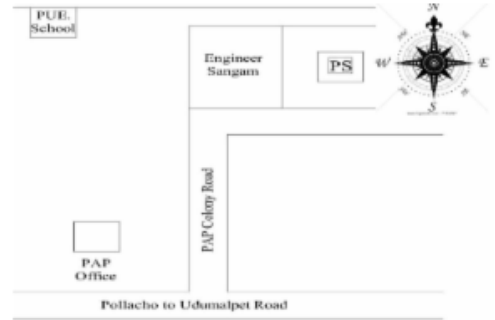

Nazri Naksha

Google Map View

Polling Station Building Front View

Polling Station Front View

Cad View

Key MAP View

(a) Landmarks
(b) Road Names
(c) Traffic Flow

1	YII0245357	பெயர் : சுப்பிரமணியன் தந்தை பெயர்: வெங்கட்ராமன் வீட்டு எண் : 1 வயது : 78 பாலினம் : ஆண்	Photo is available	2	YII0245175	பெயர் : கிருஷ்ணசாமி இதரர் பெயர்: கிருஷ்ணசாமி வீட்டு எண் : 1 வயது : 76 பாலினம் : ஆண்	Photo is available	3	YII0245183	பெயர் : இந்திராணி கணவர் பெயர்: கிருஷ்ணசாமி வீட்டு எண் : 1 வயது : 71 பாலினம் : பெண்	Photo is available
4	YII0246058	பெயர் : பிந்து கணவர் பெயர்: சந்திரசேகரன் வீட்டு எண் : 1 வயது : 53 பாலினம் : பெண்	Photo is available	5	YII0245274	பெயர் : கிருஷ்ணகுமார் தந்தை பெயர்: பழனிச்சாமி வீட்டு எண் : 1 வயது : 52 பாலினம் : ஆண்	Photo is available	6	YII0245282	பெயர் : முத்துலட்சுமி கணவர் பெயர்: கிருஷ்ணகுமார் வீட்டு எண் : 1 வயது : 44 பாலினம் : பெண்	Photo is available
7	YII0245381	பெயர் : சுஜாதா கணவர் பெயர்: கதிர்வேல் வீட்டு எண் : 2-9 வயது : 49 பாலினம் : பெண்	Photo is available	8	YII0791871	பெயர் : மேகனா தந்தை பெயர்: மாதவதாஸ் வீட்டு எண் : 2-18 வயது : 33 பாலினம் : பெண்	Photo is available	9	YII2191476	பெயர் : துரைசாமி தந்தை பெயர்: நாச்சிமுத்து வீட்டு எண் : 3/1 வயது : 64 பாலினம் : ஆண்	Photo is available
10	YII2192755	பெயர் : தேவி கணவர் பெயர்: துரைசாமி நாச்சிமுத்து வீட்டு எண் : 3/1 வயது : 47 பாலினம் : பெண்	Photo is available	11	YII2192557	பெயர் : அகிலாசங்கரி தந்தை பெயர்: துரைசாமி நாச்சிமுத்து வீட்டு எண் : 3/1 வயது : 25 பாலினம் : பெண்	Photo is available	12	YII2192565	பெயர் : சித்ரா தந்தை பெயர்: துரைசாமி நாச்சிமுத்து வீட்டு எண் : 3/1 வயது : 23 பாலினம் : பெண்	Photo is available
13	YII1024587	பெயர் : செல்வநந்தினி கணவர் பெயர்: அசோக்குமார் வீட்டு எண் : 3-4 வயது : 40 பாலினம் : பெண்	Photo is available	14	LTM5897491	பெயர் : கோபால்சாமி தந்தை பெயர்: பழனியப்பகவுண்டர் வீட்டு எண் : 3-6 வயது : 74 பாலினம் : ஆண்	Photo is available	15	LTM5897350	பெயர் : மலர்மதி தந்தை பெயர்: கோபால்சாமி வீட்டு எண் : 3-6 வயது : 47 பாலினம் : பெண்	Photo is available
16	YII2373579	பெயர் : முகில்கண்ணன் சம தந்தை பெயர்: சக்திவேல் ம வீட்டு எண் : 3/6 வயது : 20 பாலினம் : ஆண்	Photo is available	17	YII0289801	பெயர் : கார்த்திகேயன் தந்தை பெயர்: செல்வராஜ் வீட்டு எண் : 3-10A வயது : 46 பாலினம் : ஆண்	Photo is available	# 18	YII2044352	பெயர் : ஸ்பெனி பிரிஸ்டோவின் கணவர் பெயர்: லையோனல் பெனிஸ்டன் வீட்டு எண் : 3/11ஏ வயது : 31 பாலினம் : பெண்	Photo is available
19	YII2044394	பெயர் : ஜெனிடா கணவர் பெயர்: பிரைட்டன் சாமுவேல் வீட்டு எண் : 3/11ஏ வயது : 30 பாலினம் : பெண்	Photo is available	20	YII1187087	பெயர் : சந்திராகுமாரி கணவர் பெயர்: ஈஸ்வரன் வீட்டு எண் : 3-13 வயது : 66 பாலினம் : பெண்	Photo is available	21	YII1187095	பெயர் : ஈஸ்வரன் தந்தை பெயர்: சுப்பேகவுண்டர் வீட்டு எண் : 3-13 வயது : 65 பாலினம் : ஆண்	Photo is available
22	YII0791939	பெயர் : சரண்யா கணவர் பெயர்: கார்த்திகேயன் வீட்டு எண் : 3-13 வயது : 40 பாலினம் : பெண்	Photo is available	23	LTM5777255	பெயர் : சீனிவாசன் தந்தை பெயர்: ராமசுப்பிரமணியம் வீட்டு எண் : 3-13A வயது : 76 பாலினம் : ஆண்	Photo is available	24	LTM5777263	பெயர் : வேதகன்னிகா கணவர் பெயர்: சீனிவாசன் வீட்டு எண் : 3-13A வயது : 68 பாலினம் : பெண்	Photo is available
25	YII0546150	பெயர் : முபரக் அலி தந்தை பெயர்: முகைதீன் பாட்சா வீட்டு எண் : 3-13b வயது : 61 பாலினம் : ஆண்	Photo is available	26	YII0246041	பெயர் : பேபிகமலம் கணவர் பெயர்: நடேசன் வீட்டு எண் : 3-13D வயது : 73 பாலினம் : பெண்	Photo is available	27	YII0256305	பெயர் : அருண் நடேசன் தந்தை பெயர்: நடேசன் வீட்டு எண் : 3-13D வயது : 48 பாலினம் : ஆண்	Photo is available
28	YII0546291	பெயர் : கார்த்திகேயன் தந்தை பெயர்: நடராஜன் வீட்டு எண் : 3/13 இ ஆர் எஸ் புரம் வயது : 44 பாலினம் : ஆண்	Photo is available	29	YII2044337	பெயர் : கமலம் தந்தை பெயர்: இராஜசேகரன் வீட்டு எண் : 3/13F வயது : 70 பாலினம் : பெண்	Photo is available	30	YII0016048	பெயர் : மாணிக்கம் தந்தை பெயர்: குழந்தைசாமி வீட்டு எண் : 3-14 வயது : 80 பாலினம் : ஆண்	Photo is available