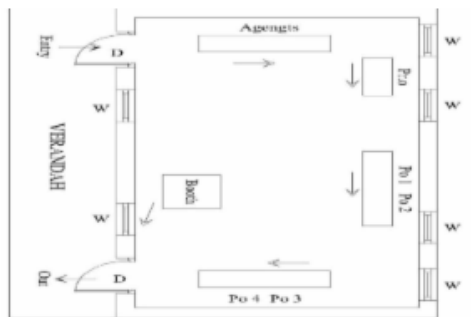

Google Map View

Polling Station Building Front View

Polling Station Front View

Cad View

Key MAP View

(a) Landmarks
(b) Road Names
(c) Traffic Flow

1 பெயர் : ஜோதிமணி கணவர் பெயர் : முத்துச்சாமி வீட்டு எண் : 1 வயது : 55 பாலினம் : பெண் Photo is available	YII1187947	2 பெயர் : கார்த்திக்ராஜா தந்தை பெயர் : முத்துச்சாமி வீட்டு எண் : 1 வயது : 27 பாலினம் : ஆண் Photo is available	YII1215870	3 பெயர் : சரவணக்குமார் தந்தை பெயர் : ஐயப்பன் வீட்டு எண் : 1 வயது : 22 பாலினம் : ஆண் Photo is available	YII2241180
4 பெயர் : ஜெகன்ராஜ் தாயின் பெயர் : சாவித்ரி வீட்டு எண் : 1-4 வயது : 31 பாலினம் : ஆண் Photo is available	YII0898833	5 பெயர் : பிரதாபசந்திரன் தந்தை பெயர் : ராமகிருஷ்ணன் வீட்டு எண் : 1-38 வயது : 60 பாலினம் : ஆண் Photo is available	YII0793505	6 பெயர் : ரமாயிரபா கணவர் பெயர் : பிரதாபசந்திரன் வீட்டு எண் : 1-38 வயது : 47 பாலினம் : பெண் Photo is available	YII0793562
7 பெயர் : பொன்ராஜ் ந தந்தை பெயர் : நடராஜன் வீட்டு எண் : 1/139 வயது : 51 பாலினம் : ஆண் Photo is available	YII0962167	8 பெயர் : ரா ராதாமணி கணவர் பெயர் : பொன்ராஜ் வீட்டு எண் : 1/139 வயது : 44 பாலினம் : பெண் Photo is available	YII1151828	9 பெயர் : அஜய் தந்தை பெயர் : பொன்ராஜ் வீட்டு எண் : 1/139 வயது : 22 பாலினம் : ஆண் Photo is available	YII2351021
10 பெயர் : ரேவதி கணவர் பெயர் : பிரதீஸ்குமார் வீட்டு எண் : 1-139-2 வயது : 40 பாலினம் : பெண் Photo is available	YII1159961	11 பெயர் : அஜீதா கணவர் பெயர் : அருண்குமார் வீட்டு எண் : 1/139-2 வயது : 36 பாலினம் : பெண் Photo is available	YII2289023	12 பெயர் : வள்ளியம்மாள் கணவர் பெயர் : பழனிச்சாமி வீட்டு எண் : 1-147 வயது : 65 பாலினம் : பெண் Photo is available	YII0793406
13 பெயர் : சுப்ரமணி தந்தை பெயர் : நடராஜ் வீட்டு எண் : 1/157-2 வயது : 54 பாலினம் : ஆண் Photo is available	YII2394641	14 பெயர் : மதன்குமார் சு தந்தை பெயர் : சுப்ரமணி வீட்டு எண் : 1/157-2 வயது : 28 பாலினம் : ஆண் Photo is available	YII2463644	15 பெயர் : மோகன்ராஜ் தந்தை பெயர் : சுப்பிரமணியம் வீட்டு எண் : 1/163 வயது : 26 பாலினம் : ஆண் Photo is available	YII1296318
16 பெயர் : தினேஷ் குமார் தந்தை பெயர் : சுப்பிரமணியம் வீட்டு எண் : 1/163 வயது : 25 பாலினம் : ஆண் Photo is available	YII2156958	17 பெயர் : முருகன் தந்தை பெயர் : பழனி வீட்டு எண் : 2-2-1 வயது : 66 பாலினம் : ஆண் Photo is available	YII1517127	18 பெயர் : செல்வநாயகம் கணவர் பெயர் : லோகநாதன் வீட்டு எண் : 2-24 வயது : 34 பாலினம் : பெண் Photo is available	YII0517821
19 பெயர் : செல்வி தந்தை பெயர் : பழனிச்சாமி வீட்டு எண் : 2/49 வயது : 50 பாலினம் : பெண் Photo is available	YII2358018	20 பெயர் : சுமதி கணவர் பெயர் : முருகன் வீட்டு எண் : 2/49 வயது : 31 பாலினம் : பெண் Photo is available	YII2301091	21 பெயர் : மகேஸ்வரி கணவர் பெயர் : நாகராஜ் வீட்டு எண் : 2-56 வயது : 50 பாலினம் : பெண் Photo is available	LTM3307303
22 பெயர் : ஆனந்தஜோதி கணவர் பெயர் : சக்திவேல் வீட்டு எண் : 2-56 வயது : 47 பாலினம் : பெண் Photo is available	LTM3306388	23 பெயர் : ரஞ்சித் குமார் தந்தை பெயர் : செல்வராஜ் வீட்டு எண் : 2/85 வயது : 25 பாலினம் : ஆண் Photo is available	YII2028611	24 பெயர் : குப்புதாய் கணவர் பெயர் : அங்குசாமி வீட்டு எண் : 2-91 வயது : 52 பாலினம் : பெண் Photo is available	YII0898841
25 பெயர் : இந்துஜா தந்தை பெயர் : அருள்ஜோதி வீட்டு எண் : 2/130 வயது : 29 பாலினம் : பெண் Photo is available	YII2084788	26 பெயர் : ஹரி பிரசாத் தந்தை பெயர் : அருள்ஜோதி வீட்டு எண் : 2/130 வயது : 26 பாலினம் : ஆண் Photo is available	YII2084812	27 பெயர் : ரகு தந்தை பெயர் : பாலசுப்ரமணியன் வீட்டு எண் : 2/141 வயது : 28 பாலினம் : ஆண் Photo is available	YII2098903
28 பெயர் : மாணிக்கம் தந்தை பெயர் : ஆறுச்சாமி வீட்டு எண் : 2-204 வயது : 60 பாலினம் : ஆண் Photo is available	YII1517143	# 29 பெயர் : கிருபா சங்கர் காளிமுத்து தந்தை பெயர் : காளிமுத்து வீட்டு எண் : 2/251 வயது : 28 பாலினம் : ஆண் Photo is available	YII1151604	30 பெயர் : ராஜ் அபிநந்தன் தந்தை பெயர் : கோபால் வீட்டு எண் : 2/298 வயது : 25 பாலினம் : ஆண் Photo is available	YII2143139