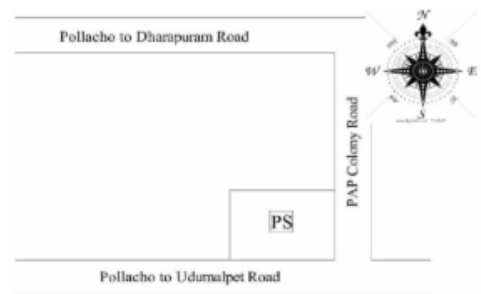

Google Map View

Polling Station Building Front View

Polling Station Front View

Cad View

Key MAP View

(a) Landmarks
(b) Road Names
(c) Traffic Flow

1 பெயர் : ஜோதிமணி கணவர் பெயர் : முத்துச்சாமி வீட்டு எண் : 1 வயது : 55 பாலினம் : பெண் Photo is available	YII1187947	2 பெயர் : கார்த்திக்ராஜா தந்தை பெயர் : முத்துச்சாமி வீட்டு எண் : 1 வயது : 27 பாலினம் : ஆண் Photo is available	YII1215870	3 பெயர் : சரவணக்குமார் தந்தை பெயர் : ஐயப்பன் வீட்டு எண் : 1 வயது : 22 பாலினம் : ஆண் Photo is available	YII2241180
4 பெயர் : ஜெகன்ராஜ் தாயின் பெயர் : சாவித்ரி வீட்டு எண் : 1-4 வயது : 31 பாலினம் : ஆண் Photo is available	YII0898833	5 பெயர் : பிரதாபசந்திரன் தந்தை பெயர் : ராமகிருஷ்ணன் வீட்டு எண் : 1-38 வயது : 60 பாலினம் : ஆண் Photo is available	YII0793505	6 பெயர் : ரமாயிரபா கணவர் பெயர் : பிரதாபசந்திரன் வீட்டு எண் : 1-38 வயது : 47 பாலினம் : பெண் Photo is available	YII0793562
7 பெயர் : பொன்ராஜ் ந தந்தை பெயர் : நடராஜன் வீட்டு எண் : 1/139 வயது : 51 பாலினம் : ஆண் Photo is available	YII0962167	8 பெயர் : ரா ராதாமணி கணவர் பெயர் : பொன்ராஜ் வீட்டு எண் : 1/139 வயது : 44 பாலினம் : பெண் Photo is available	YII1151828	9 பெயர் : அஜய் தந்தை பெயர் : பொன்ராஜ் வீட்டு எண் : 1/139 வயது : 22 பாலினம் : ஆண் Photo is available	YII2351021
10 பெயர் : ரேவதி கணவர் பெயர் : பிரதீஸ்குமார் வீட்டு எண் : 1-139-2 வயது : 40 பாலினம் : பெண் Photo is available	YII1159961	11 பெயர் : அஜீதா கணவர் பெயர் : அருண்குமார் வீட்டு எண் : 1/139-2 வயது : 36 பாலினம் : பெண் Photo is available	YII2289023	12 பெயர் : வள்ளியம்மாள் கணவர் பெயர் : பழனிச்சாமி வீட்டு எண் : 1-147 வயது : 65 பாலினம் : பெண் Photo is available	YII0793406
13 பெயர் : சுப்ரமணி தந்தை பெயர் : நடராஜ் வீட்டு எண் : 1/157-2 வயது : 54 பாலினம் : ஆண் Photo is available	YII2394641	14 பெயர் : மதன்குமார் சு தந்தை பெயர் : சுப்ரமணி வீட்டு எண் : 1/157-2 வயது : 28 பாலினம் : ஆண் Photo is available	YII2463644	15 பெயர் : மோகன்ராஜ் தந்தை பெயர் : சுப்பிரமணியம் வீட்டு எண் : 1/163 வயது : 26 பாலினம் : ஆண் Photo is available	YII1296318
16 பெயர் : தினேஷ் குமார் தந்தை பெயர் : சுப்பிரமணியம் வீட்டு எண் : 1/163 வயது : 25 பாலினம் : ஆண் Photo is available	YII2156958	17 பெயர் : முருகன் தந்தை பெயர் : பழனி வீட்டு எண் : 2-2-1 வயது : 66 பாலினம் : ஆண் Photo is available	YII1517127	18 பெயர் : செல்வநாயகம் கணவர் பெயர் : லோகநாதன் வீட்டு எண் : 2-24 வயது : 34 பாலினம் : பெண் Photo is available	YII0517821
19 பெயர் : செல்வி தந்தை பெயர் : பழனிச்சாமி வீட்டு எண் : 2/49 வயது : 50 பாலினம் : பெண் Photo is available	YII2358018	20 பெயர் : சுமதி கணவர் பெயர் : முருகன் வீட்டு எண் : 2/49 வயது : 31 பாலினம் : பெண் Photo is available	YII2301091	21 பெயர் : மகேஸ்வரி கணவர் பெயர் : நாகராஜ் வீட்டு எண் : 2-56 வயது : 50 பாலினம் : பெண் Photo is available	LTM3307303
22 பெயர் : ஆனந்தஜோதி கணவர் பெயர் : சக்திவேல் வீட்டு எண் : 2-56 வயது : 47 பாலினம் : பெண் Photo is available	LTM3306388	23 பெயர் : ரஞ்சித் குமார் தந்தை பெயர் : செல்வராஜ் வீட்டு எண் : 2/85 வயது : 25 பாலினம் : ஆண் Photo is available	YII2028611	24 பெயர் : குப்புதாய் கணவர் பெயர் : அங்குசாமி வீட்டு எண் : 2-91 வயது : 52 பாலினம் : பெண் Photo is available	YII0898841
25 பெயர் : இந்துஜா தந்தை பெயர் : அருள்ஜோதி வீட்டு எண் : 2/130 வயது : 29 பாலினம் : பெண் Photo is available	YII2084788	26 பெயர் : ஹரி பிரசாத் தந்தை பெயர் : அருள்ஜோதி வீட்டு எண் : 2/130 வயது : 26 பாலினம் : ஆண் Photo is available	YII2084812	27 பெயர் : ரகு தந்தை பெயர் : பாலசுப்ரமணியன் வீட்டு எண் : 2/141 வயது : 28 பாலினம் : ஆண் Photo is available	YII2098903
28 பெயர் : மாணிக்கம் தந்தை பெயர் : ஆறுச்சாமி வீட்டு எண் : 2-204 வயது : 60 பாலினம் : ஆண் Photo is available	YII1517143	# 29 பெயர் : கிருபா சங்கர் காளிமுத்து தந்தை பெயர் : காளிமுத்து வீட்டு எண் : 2/251 வயது : 28 பாலினம் : ஆண் Photo is available	YII1151604	30 பெயர் : ராஜ் அபிநந்தன் தந்தை பெயர் : கோபால் வீட்டு எண் : 2/298 வயது : 25 பாலினம் : ஆண் Photo is available	YII2143139