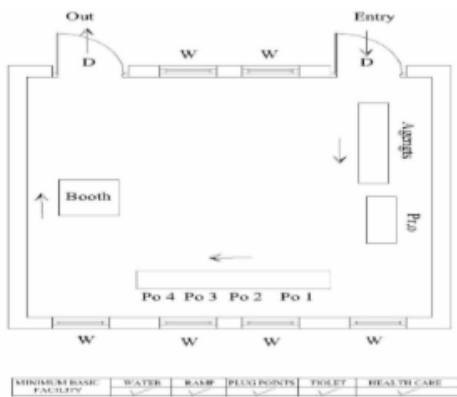

Google Map View

Polling Station Building Front View

Polling Station Front View

Cad View

Key MAP View

1 பெயர் : கல்பனா தந்தை பெயர்: குமார் வீட்டு எண் : 0 வயது : 25 பாலினம் : பெண் Photo is available	YII2094712	2 பெயர் : சண்முகம் தந்தை பெயர்: கந்தசாமி வீட்டு எண் : 1 வயது : 82 பாலினம் : ஆண் Photo is available	YII0020875	3 பெயர் : வீரபத்திரன் தந்தை பெயர்: மூக்கையன் வீட்டு எண் : 1 வயது : 66 பாலினம் : ஆண் Photo is available	YII0020040
4 பெயர் : சுப்பிரமணியன் தந்தை பெயர்: நாச்சிமுத்து வீட்டு எண் : 1 வயது : 64 பாலினம் : ஆண் Photo is available	YII0019950	5 பெயர் : திருமன் தந்தை பெயர்: பழனி வீட்டு எண் : 1 வயது : 63 பாலினம் : ஆண் Photo is available	YII0019836	6 பெயர் : கருப்புச்சாமி தந்தை பெயர்: வீரன் வீட்டு எண் : 1 வயது : 53 பாலினம் : ஆண் Photo is available	YII0020495
7 பெயர் : டெய்சி கணவர் பெயர்: சானு வீட்டு எண் : 1 வயது : 53 பாலினம் : பெண் Photo is available	YII0020719	8 பெயர் : அமிர்தகலா கணவர் பெயர்: தங்கராஜ் வீட்டு எண் : 1 வயது : 50 பாலினம் : பெண் Photo is available	YII0020750	9 பெயர் : முத்துலெட்சுமி கணவர் பெயர்: பப்பீஸ்வரன் வீட்டு எண் : 1 வயது : 49 பாலினம் : பெண் Photo is available	YII0020131
10 பெயர் : தேவி கணவர் பெயர்: கருப்புச்சாமி வீட்டு எண் : 1 வயது : 46 பாலினம் : பெண் Photo is available	YII0020487	11 பெயர் : பருவதா கணவர் பெயர்: மாரிமுத்து வீட்டு எண் : 1 வயது : 42 பாலினம் : பெண் Photo is available	YII0020024	12 பெயர் : செல்வலட்சுமி கணவர் பெயர்: தர்மராஜ் வீட்டு எண் : 1 வயது : 42 பாலினம் : பெண் Photo is available	YII0020701
13 பெயர் : செல்வி கணவர் பெயர்: நாச்சிமுத்து வீட்டு எண் : 1 வயது : 41 பாலினம் : பெண் Photo is available	YII0020222	14 பெயர் : ஆனந்தகுமார் தந்தை பெயர்: சீனிவாசன் வீட்டு எண் : 1 வயது : 40 பாலினம் : ஆண் Photo is available	YII0020461	15 பெயர் : மகேஸ்வரி தந்தை பெயர்: சுப்பிரமணியன் வீட்டு எண் : 1 வயது : 38 பாலினம் : பெண் Photo is available	YII0019935
16 பெயர் : சித்ரா தந்தை பெயர்: ராமசாமி வீட்டு எண் : 1 வயது : 38 பாலினம் : பெண் Photo is available	YII0020537	17 பெயர் : ஆ மணிகண்டன் தந்தை பெயர்: ஆறுமுகம் வீட்டு எண் : 1 வயது : 37 பாலினம் : ஆண் Photo is available	YII0020123	18 பெயர் : சோபியா தந்தை பெயர்: பிரான்சிஸ் வீட்டு எண் : 1 வயது : 36 பாலினம் : பெண் Photo is available	YII0152819
19 பெயர் : கலைவாணி தந்தை பெயர்: வேலுச்சாமி வீட்டு எண் : 1 வயது : 35 பாலினம் : பெண் Photo is available	YII0152751	20 பெயர் : சுப்பிரமணியன் தந்தை பெயர்: வீரன் வீட்டு எண் : 1 வயது : 35 பாலினம் : ஆண் Photo is available	YII0152710	21 பெயர் : சந்தான கோபால் தந்தை பெயர்: சண்முகவேல் வீட்டு எண் : 1 வயது : 35 பாலினம் : ஆண் Photo is available	YII0291898
22 பெயர் : பிருந்தா தந்தை பெயர்: சண்முகவேல் வீட்டு எண் : 1 வயது : 34 பாலினம் : பெண் Photo is available	YII0291963	23 பெயர் : முருகானந்தம் தந்தை பெயர்: சண்முகம் வீட்டு எண் : 1 வயது : 31 பாலினம் : ஆண் Photo is available	YII1317460	S2 24 பெயர் : புஷ்பவள்ளி ஆ தந்தை பெயர்: ஆறுமுகம் வீட்டு எண் : 1 வயது : 30 பாலினம் : பெண் Photo is available	YII0794271
25 பெயர் : சரஸ்வதி கணவர் பெயர்: திருமலைசாமிக்கவுண்டர் வீட்டு எண் : 1-1 வயது : 80 பாலினம் : பெண் Photo is available	LTM1076777	26 பெயர் : சிவசுப்ரமணியம் தந்தை பெயர்: திருமலைசாமிக்கவுண்டர் வீட்டு எண் : 1-1 வயது : 56 பாலினம் : ஆண் Photo is available	LTM1076538	27 பெயர் : கலாமணி கணவர் பெயர்: சிவசுப்ரமணியம் வீட்டு எண் : 1-1 வயது : 46 பாலினம் : பெண் Photo is available	LTM1238377
28 பெயர் : காளியப்பன் தந்தை பெயர்: கணபதியப்பகவுண்டர் வீட்டு எண் : 1-2 வயது : 75 பாலினம் : ஆண் Photo is available	LTM1076892	29 பெயர் : சரஸ்வதி கணவர் பெயர்: ஆறுச்சாமி வீட்டு எண் : 1-2 வயது : 66 பாலினம் : பெண் Photo is available	YII1531029	30 பெயர் : அரவிந்தகுமார் தந்தை பெயர்: செல்வத்துரை வீட்டு எண் : 1-2X வயது : 34 பாலினம் : ஆண் Photo is available	YII1026194