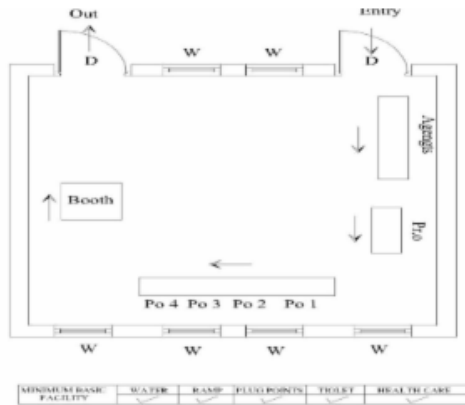

Cad View

Key MAP View