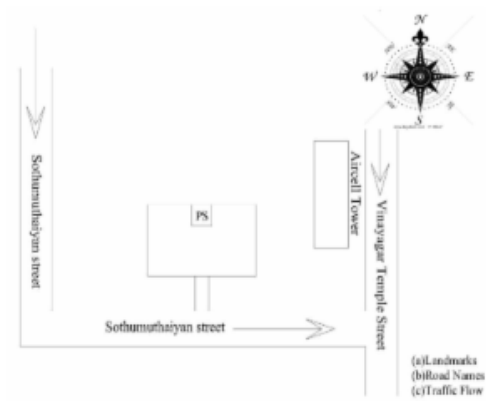

Google Map View

Polling Station Building Front View

Polling Station Front View

Cad View

Key MAP View

<p>S 1</p> <p>பெயர் : பார்த்தீபன் தந்தை பெயர் : ராமராஜ் வீட்டு எண் : வயது : 60 பாலினம் : ஆண்</p> <p>Photo is available</p>	<p>YII2115608</p>	<p>S 2</p> <p>பெயர் : ராஜேஷ்வரி கணவர் பெயர் : பார்த்தீபன் வீட்டு எண் : வயது : 53 பாலினம் : பெண்</p> <p>Photo is available</p>	<p>YII2115772</p>	<p>3</p> <p>பெயர் : பழனிசாமி தந்தை பெயர் : சின்னாள் வீட்டு எண் : 1 வயது : 51 பாலினம் : ஆண்</p> <p>Photo is available</p>	<p>YII2430973</p>
<p>S 4</p> <p>பெயர் : நத்சுடரா தந்தை பெயர் : பார்த்தீபன் வீட்டு எண் : 1 வயது : 35 பாலினம் : பெண்</p> <p>Photo is available</p>	<p>YII2115509</p>	<p>5</p> <p>பெயர் : கோபிநாத் தந்தை பெயர் : மாரிமுத்து வீட்டு எண் : 1 வயது : 23 பாலினம் : ஆண்</p> <p>Photo is available</p>	<p>YII2276574</p>	<p>6</p> <p>பெயர் : கோபால் கிருஷ்ணராஜ் எம் தந்தை பெயர் : மாரிமுத்து டி வீட்டு எண் : 1 வயது : 22 பாலினம் : ஆண்</p> <p>Photo is available</p>	<p>YII2431104</p>
<p>7</p> <p>பெயர் : பூர்மதி எளி தந்தை பெயர் : வி சின்னதுரை வீட்டு எண் : 1 வயது : 21 பாலினம் : பெண்</p> <p>Photo is available</p>	<p>YII2430528</p>	<p>8</p> <p>பெயர் : தனுஷ்ரி வி தந்தை பெயர் : வி வீரமுத்து வீட்டு எண் : 1 வயது : 20 பாலினம் : பெண்</p> <p>Photo is available</p>	<p>YII2429470</p>	<p>9</p> <p>பெயர் : தனுமிதா விஜயகுமார் தந்தை பெயர் : விஜயகுமார் வீட்டு எண் : 1 வயது : 19 பாலினம் : பெண்</p> <p>Photo is available</p>	<p>YII2431013</p>
<p>10</p> <p>பெயர் : தமிழ் செல்வன் தந்தை பெயர் : சின்னு சாமி வீட்டு எண் : 1 வயது : 19 பாலினம் : ஆண்</p> <p>Photo is available</p>	<p>YII2431799</p>	<p>11</p> <p>பெயர் : ச ஹர்சினி தந்தை பெயர் : சண்முகசுந்தரம் வீட்டு எண் : 1/1 வயது : 25 பாலினம் : பெண்</p> <p>Photo is available</p>	<p>YII2125425</p>	<p>12</p> <p>பெயர் : சுதர்சினி சண்முகசுந்தரம் தந்தை பெயர் : சண்முகசுந்தரம் வீட்டு எண் : 1/1 வயது : 22 பாலினம் : பெண்</p> <p>Photo is available</p>	<p>YII2352425</p>
<p>13</p> <p>பெயர் : சிபிக்ஷா செ தந்தை பெயர் : செல்வராஜ் வீட்டு எண் : 1/1ஏ வயது : 27 பாலினம் : பெண்</p> <p>Photo is available</p>	<p>YII2125417</p>	<p>S 14</p> <p>பெயர் : கோபிநாத் தந்தை பெயர் : புலேந்திரன் வீட்டு எண் : 1/2 வயது : 37 பாலினம் : ஆண்</p> <p>Photo is available</p>	<p>YII2116093</p>	<p>15</p> <p>பெயர் : மணிகண்டன் தந்தை பெயர் : ஈஸ்வரன் வீட்டு எண் : 1/03 வயது : 26 பாலினம் : ஆண்</p> <p>Photo is available</p>	<p>YII2116895</p>
<p>16</p> <p>பெயர் : சுதாகர் தந்தை பெயர் : கணகராஜ் வீட்டு எண் : 1/16 வயது : 26 பாலினம் : ஆண்</p> <p>Photo is available</p>	<p>YII2115566</p>	<p>S 17</p> <p>பெயர் : சுபர்ஷ் தந்தை பெயர் : வீரமுத்து வீட்டு எண் : 1/30 வயது : 25 பாலினம் : ஆண்</p> <p>Photo is available</p>	<p>YII2116747</p>	<p>18</p> <p>பெயர் : காளிமுத்து தந்தை பெயர் : சந்திரசேகரன் வீட்டு எண் : 1/31 சி வயது : 34 பாலினம் : ஆண்</p> <p>Photo is available</p>	<p>YII0229443</p>
<p>S 19</p> <p>பெயர் : புவனேஸ்வரி தந்தை பெயர் : மாரிமுத்து வீட்டு எண் : 1/34 வயது : 25 பாலினம் : பெண்</p> <p>Photo is available</p>	<p>YII2115681</p>	<p>20</p> <p>பெயர் : துர்கா தேவி தந்தை பெயர் : வீரமணி வீட்டு எண் : 1/34 வயது : 23 பாலினம் : பெண்</p> <p>Photo is available</p>	<p>YII2117240</p>	<p>21</p> <p>பெயர் : அருண் குமார் தந்தை பெயர் : மாரிமுத்து வீட்டு எண் : 1/34 ஏ வயது : 27 பாலினம் : ஆண்</p> <p>Photo is available</p>	<p>YII2116655</p>
<p>22</p> <p>பெயர் : பொன்முத்துராமலிங்கம் தந்தை பெயர் : தங்கவேல் வீட்டு எண் : 1-37 வயது : 32 பாலினம் : ஆண்</p> <p>Photo is available</p>	<p>YII0779140</p>	<p>23</p> <p>பெயர் : கோபிநாத் தந்தை பெயர் : தங்கவேல் வீட்டு எண் : 1 / 41 வயது : 25 பாலினம் : ஆண்</p> <p>Photo is available</p>	<p>YII2035947</p>	<p>24</p> <p>பெயர் : சசிக் குமார் தந்தை பெயர் : ஆருமுகம் வீட்டு எண் : 1-45 வயது : 39 பாலினம் : ஆண்</p> <p>Photo is available</p>	<p>YII0269795</p>
<p>25</p> <p>பெயர் : லட்சுமி கணவர் பெயர் : திருமூர்த்தி வீட்டு எண் : 1-55 வயது : 43 பாலினம் : பெண்</p> <p>Photo is available</p>	<p>YII0526962</p>	<p>26</p> <p>பெயர் : மதுமிதா க தாயின் பெயர் : சகுந்தலா க வீட்டு எண் : 1/65 வயது : 19 பாலினம் : பெண்</p> <p>Photo is available</p>	<p>YII2461853</p>	<p>27</p> <p>பெயர் : உமா மகேஸ்வரி கணவர் பெயர் : கிருஷ்ண சாமி வீட்டு எண் : 1/70 ஏ வயது : 37 பாலினம் : பெண்</p> <p>Photo is available</p>	<p>YII2117497</p>
<p>S 28</p> <p>பெயர் : ராணி கணவர் பெயர் : அருண் பிரசாந்த் வீட்டு எண் : 1/85 வயது : 36 பாலினம் : பெண்</p> <p>Photo is available</p>	<p>YII2115855</p>	<p>S2 29</p> <p>பெயர் : கோகிலா தண்டபாணி கணவர் பெயர் : செந்திஷ் வீட்டு எண் : 1/139 வயது : 30 பாலினம் : பெண்</p> <p>Photo is available</p>	<p>YII2116325</p>	<p>30</p> <p>பெயர் : தளபதி தந்தை பெயர் : சண்முகம் வீட்டு எண் : 1/227-1 வயது : 30 பாலினம் : ஆண்</p> <p>Photo is available</p>	<p>YII2115962</p>