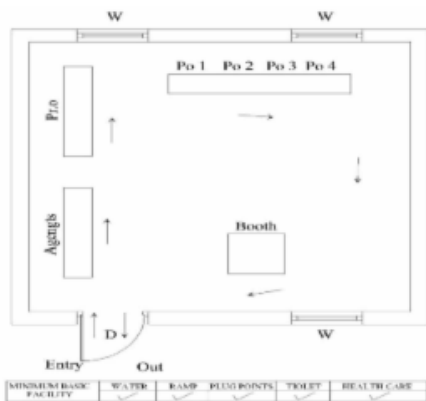

Google Map View

Polling Station Building Front View

Polling Station Front View

Cad View

Key MAP View

<p>S 1</p> <p>பெயர் : பார்த்தீபன் தந்தை பெயர் : ராமராஜ் வீட்டு எண் : வயது : 60 பாலினம் : ஆண்</p> <p>Photo is available</p>	<p>YII2115608</p>	<p>S 2</p> <p>பெயர் : ராஜேஷ்வரி கணவர் பெயர் : பார்த்தீபன் வீட்டு எண் : வயது : 53 பாலினம் : பெண்</p> <p>Photo is available</p>	<p>YII2115772</p>	<p>3</p> <p>பெயர் : பழனிசாமி தந்தை பெயர் : சின்னாள் வீட்டு எண் : 1 வயது : 51 பாலினம் : ஆண்</p> <p>Photo is available</p>	<p>YII2430973</p>
<p>S 4</p> <p>பெயர் : நத்சுடரா தந்தை பெயர் : பார்த்தீபன் வீட்டு எண் : 1 வயது : 35 பாலினம் : பெண்</p> <p>Photo is available</p>	<p>YII2115509</p>	<p>5</p> <p>பெயர் : கோபிநாத் தந்தை பெயர் : மாரிமுத்து வீட்டு எண் : 1 வயது : 23 பாலினம் : ஆண்</p> <p>Photo is available</p>	<p>YII2276574</p>	<p>6</p> <p>பெயர் : கோபால் கிருஷ்ணராஜ் எம் தந்தை பெயர் : மாரிமுத்து டி வீட்டு எண் : 1 வயது : 22 பாலினம் : ஆண்</p> <p>Photo is available</p>	<p>YII2431104</p>
<p>7</p> <p>பெயர் : பூர்மதி எளி தந்தை பெயர் : வி சின்னதுரை வீட்டு எண் : 1 வயது : 21 பாலினம் : பெண்</p> <p>Photo is available</p>	<p>YII2430528</p>	<p>8</p> <p>பெயர் : தனுஷ்ரி வி தந்தை பெயர் : வி வீரமுத்து வீட்டு எண் : 1 வயது : 20 பாலினம் : பெண்</p> <p>Photo is available</p>	<p>YII2429470</p>	<p>9</p> <p>பெயர் : தனுமிதா விஜயகுமார் தந்தை பெயர் : விஜயகுமார் வீட்டு எண் : 1 வயது : 19 பாலினம் : பெண்</p> <p>Photo is available</p>	<p>YII2431013</p>
<p>10</p> <p>பெயர் : தமிழ் செல்வன் தந்தை பெயர் : சின்னு சாமி வீட்டு எண் : 1 வயது : 19 பாலினம் : ஆண்</p> <p>Photo is available</p>	<p>YII2431799</p>	<p>11</p> <p>பெயர் : ச ஹர்சினி தந்தை பெயர் : சண்முகசுந்தரம் வீட்டு எண் : 1/1 வயது : 25 பாலினம் : பெண்</p> <p>Photo is available</p>	<p>YII2125425</p>	<p>12</p> <p>பெயர் : சுதர்சினி சண்முகசுந்தரம் தந்தை பெயர் : சண்முகசுந்தரம் வீட்டு எண் : 1/1 வயது : 22 பாலினம் : பெண்</p> <p>Photo is available</p>	<p>YII2352425</p>
<p>13</p> <p>பெயர் : சிபிக்ஷா செ தந்தை பெயர் : செல்வராஜ் வீட்டு எண் : 1/1ஏ வயது : 27 பாலினம் : பெண்</p> <p>Photo is available</p>	<p>YII2125417</p>	<p>S 14</p> <p>பெயர் : கோபிநாத் தந்தை பெயர் : புலேந்திரன் வீட்டு எண் : 1/2 வயது : 37 பாலினம் : ஆண்</p> <p>Photo is available</p>	<p>YII2116093</p>	<p>15</p> <p>பெயர் : மணிகண்டன் தந்தை பெயர் : ஈஸ்வரன் வீட்டு எண் : 1/03 வயது : 26 பாலினம் : ஆண்</p> <p>Photo is available</p>	<p>YII2116895</p>
<p>16</p> <p>பெயர் : சுதாகர் தந்தை பெயர் : கணகராஜ் வீட்டு எண் : 1/16 வயது : 26 பாலினம் : ஆண்</p> <p>Photo is available</p>	<p>YII2115566</p>	<p>S 17</p> <p>பெயர் : சுபர்ஷ் தந்தை பெயர் : வீரமுத்து வீட்டு எண் : 1/30 வயது : 25 பாலினம் : ஆண்</p> <p>Photo is available</p>	<p>YII2116747</p>	<p>18</p> <p>பெயர் : காளிமுத்து தந்தை பெயர் : சந்திரசேகரன் வீட்டு எண் : 1/31 சி வயது : 34 பாலினம் : ஆண்</p> <p>Photo is available</p>	<p>YII0229443</p>
<p>S 19</p> <p>பெயர் : புவனேஸ்வரி தந்தை பெயர் : மாரிமுத்து வீட்டு எண் : 1/34 வயது : 25 பாலினம் : பெண்</p> <p>Photo is available</p>	<p>YII2115681</p>	<p>20</p> <p>பெயர் : துர்கா தேவி தந்தை பெயர் : வீரமணி வீட்டு எண் : 1/34 வயது : 23 பாலினம் : பெண்</p> <p>Photo is available</p>	<p>YII2117240</p>	<p>21</p> <p>பெயர் : அருண் குமார் தந்தை பெயர் : மாரிமுத்து வீட்டு எண் : 1/34 ஏ வயது : 27 பாலினம் : ஆண்</p> <p>Photo is available</p>	<p>YII2116655</p>
<p>22</p> <p>பெயர் : பொன்முத்துராமலிங்கம் தந்தை பெயர் : தங்கவேல் வீட்டு எண் : 1-37 வயது : 32 பாலினம் : ஆண்</p> <p>Photo is available</p>	<p>YII0779140</p>	<p>23</p> <p>பெயர் : கோபிநாத் தந்தை பெயர் : தங்கவேல் வீட்டு எண் : 1 / 41 வயது : 25 பாலினம் : ஆண்</p> <p>Photo is available</p>	<p>YII2035947</p>	<p>24</p> <p>பெயர் : சசிக் குமார் தந்தை பெயர் : ஆருமுகம் வீட்டு எண் : 1-45 வயது : 39 பாலினம் : ஆண்</p> <p>Photo is available</p>	<p>YII0269795</p>
<p>25</p> <p>பெயர் : லட்சுமி கணவர் பெயர் : திருமூர்த்தி வீட்டு எண் : 1-55 வயது : 43 பாலினம் : பெண்</p> <p>Photo is available</p>	<p>YII0526962</p>	<p>26</p> <p>பெயர் : மதுமிதா க தாயின் பெயர் : சகுந்தலா க வீட்டு எண் : 1/65 வயது : 19 பாலினம் : பெண்</p> <p>Photo is available</p>	<p>YII2461853</p>	<p>27</p> <p>பெயர் : உமா மகேஸ்வரி கணவர் பெயர் : கிருஷ்ண சாமி வீட்டு எண் : 1/70 ஏ வயது : 37 பாலினம் : பெண்</p> <p>Photo is available</p>	<p>YII2117497</p>
<p>S 28</p> <p>பெயர் : ராணி கணவர் பெயர் : அருண் பிரசாந்த் வீட்டு எண் : 1/85 வயது : 36 பாலினம் : பெண்</p> <p>Photo is available</p>	<p>YII2115855</p>	<p>S2 29</p> <p>பெயர் : கோகிலா தண்டபாணி கணவர் பெயர் : செந்திஷ் வீட்டு எண் : 1/139 வயது : 30 பாலினம் : பெண்</p> <p>Photo is available</p>	<p>YII2116325</p>	<p>30</p> <p>பெயர் : தளபதி தந்தை பெயர் : சண்முகம் வீட்டு எண் : 1/227-1 வயது : 30 பாலினம் : ஆண்</p> <p>Photo is available</p>	<p>YII2115962</p>