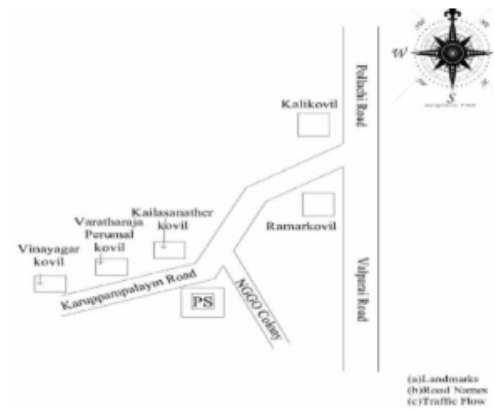

Google Map View

Polling Station Building Front View

Polling Station Front View

Cad View

Key MAP View

1	YII0904508	பெயர் : மாசிலாமணி தந்தை பெயர்: குமாரசாமி வீட்டு எண் : 1 வயது : 66 பாலினம் : ஆண்	Photo is available	2	YII0904516	பெயர் : குமுதவள்ளி கணவர் பெயர்: மாசிலாமணி வீட்டு எண் : 1 வயது : 58 பாலினம் : பெண்	Photo is available	3	YII2438893	பெயர் : கார்த்திகேயனி கணவர் பெயர்: கார்த்திகேயன் வீட்டு எண் : 1 வயது : 53 பாலினம் : பெண்	Photo is available
4	YII0301457	பெயர் : கலைவாணி கணவர் பெயர்: முருகேஷ் வீட்டு எண் : 1 வயது : 43 பாலினம் : பெண்	Photo is available	5	YII0904524	பெயர் : அக்ஷிராஜ்குமார் தந்தை பெயர்: மாசிலாமணி வீட்டு எண் : 1 வயது : 42 பாலினம் : ஆண்	Photo is available	#2 6	YII1250661	பெயர் : கருப்புசாமி காளிதாஸ் தந்தை பெயர்: காளிதாஸ் வீட்டு எண் : 1 வயது : 27 பாலினம் : ஆண்	Photo is available
7	YII2204816	பெயர் : தமிழரசன் தந்தை பெயர்: கணேசன் வீட்டு எண் : 1*1 வயது : 25 பாலினம் : ஆண்	Photo is available	8	YII2315646	பெயர் : மீனா கா தந்தை பெயர்: செந்தில்குமார் வீட்டு எண் : 1/1 வயது : 21 பாலினம் : பெண்	Photo is available	9	YII2468452	பெயர் : அமோகன் தந்தை பெயர்: ஐயப்பன் வீட்டு எண் : 1/2 வயது : 19 பாலினம் : ஆண்	Photo is available
10	YII1250653	பெயர் : ஜெயபிரியா தந்தை பெயர்: ராதாகிருஷ்ணன் வீட்டு எண் : 1-6 வயது : 27 பாலினம் : பெண்	Photo is available	11	YII1272970	பெயர் : சூர்யா பிரகாஷ் தந்தை பெயர்: செல்வக்குமார் வீட்டு எண் : 2/3 வயது : 26 பாலினம் : ஆண்	Photo is available	12	YII1191352	பெயர் : பிரசாந்த் தந்தை பெயர்: மணி வீட்டு எண் : 3 வயது : 31 பாலினம் : ஆண்	Photo is available
13	YII1272954	பெயர் : ராஜ்குமார் தந்தை பெயர்: ராமாசாமி வீட்டு எண் : 3 வயது : 31 பாலினம் : ஆண்	Photo is available	14	YII2271997	பெயர் : காளிமுத்து இதரர் பெயர்: கோகிலவேணி வீட்டு எண் : 3/4 வயது : 60 பாலினம் : ஆண்	Photo is available	15	YII2272037	பெயர் : பட்டத்தரசன் தந்தை பெயர்: காளிமுத்து வீட்டு எண் : 3/4 வயது : 33 பாலினம் : ஆண்	Photo is available
16	YII1191493	பெயர் : மணி தந்தை பெயர்: செல்வராஜ் வீட்டு எண் : 3-14 வயது : 56 பாலினம் : ஆண்	Photo is available	17	YII1191402	பெயர் : கீதா கணவர் பெயர்: மணி வீட்டு எண் : 3-14 வயது : 51 பாலினம் : பெண்	Photo is available	18	YII1191360	பெயர் : பிரதீப்குமார் தந்தை பெயர்: மணி வீட்டு எண் : 3-14 வயது : 29 பாலினம் : ஆண்	Photo is available
19	LTM1095215	பெயர் : மீனப்பிரபா தந்தை பெயர்: பாப்பண்ணன் வீட்டு எண் : 4 வயது : 57 பாலினம் : பெண்	Photo is available	20	YII1250588	பெயர் : சக்திவேல் தந்தை பெயர்: திருமலைசாமி வீட்டு எண் : 4-6 வயது : 27 பாலினம் : ஆண்	Photo is available	21	YII2120293	பெயர் : தினேஷ்குமார் தந்தை பெயர்: திருமலைசாமி வீட்டு எண் : 4/6 வயது : 23 பாலினம் : ஆண்	Photo is available
22	YII1502616	பெயர் : பாக்கியம் கணவர் பெயர்: கருப்புச்சாமிசெட்டியார் வீட்டு எண் : 5 வயது : 85 பாலினம் : பெண்	Photo is available	23	LTM1240241	பெயர் : கணேசன் எல்லப்பன் தந்தை பெயர்: எல்லப்பன் வீட்டு எண் : 5 வயது : 66 பாலினம் : ஆண்	Photo is available	24	YII2247435	பெயர் : ஹரிஹரன் விஷ்வநாதன் தந்தை பெயர்: ராமமூர்த்தி விஷ்வநாத் வீட்டு எண் : 5 வயது : 32 பாலினம் : ஆண்	Photo is available
25	YII0711291	பெயர் : கிரன் பிரசாத் தந்தை பெயர்: கணேசன் வீட்டு எண் : 5 வயது : 31 பாலினம் : ஆண்	Photo is available	26	YII1348176	பெயர் : மணியரசன் தந்தை பெயர்: கிருஷ்ணன் வீட்டு எண் : 5 வயது : 30 பாலினம் : ஆண்	Photo is available	27	YII1348382	பெயர் : இந்திராணி தந்தை பெயர்: கிருஷ்ணன் வீட்டு எண் : 5 வயது : 29 பாலினம் : பெண்	Photo is available
# 28	YII2182558	பெயர் : ஸ்டெபி ஸ்டீபன் தந்தை பெயர்: ஸ்டீபன் செல்லநாடார் வீட்டு எண் : 5 வயது : 26 பாலினம் : பெண்	Photo is available	29	YII2290195	பெயர் : கனகதாரா ஆ தாயின் பெயர்: குணசுந்தரி ஏம் வீட்டு எண் : 5 வயது : 21 பாலினம் : பெண்	Photo is available	30	YII1288414	பெயர் : சூர்யா தந்தை பெயர்: கண்ணன் வீட்டு எண் : 5/18 வயது : 25 பாலினம் : பெண்	Photo is available