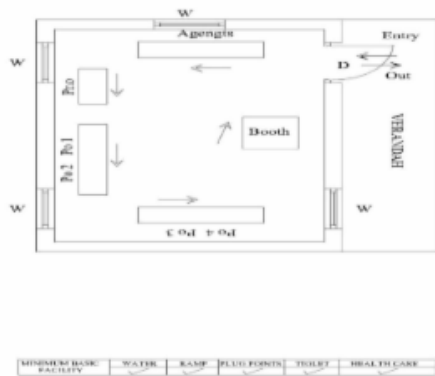

Google Map View

Polling Station Building Front View

Polling Station Front View

Cad View

Key MAP View

1	YII0904508	பெயர் : மாசிலாமணி தந்தை பெயர்: குமாரசாமி வீட்டு எண் : 1 வயது : 66 பாலினம் : ஆண்	Photo is available	2	YII0904516	பெயர் : குமுதவள்ளி கணவர் பெயர்: மாசிலாமணி வீட்டு எண் : 1 வயது : 58 பாலினம் : பெண்	Photo is available	3	YII2438893	பெயர் : கார்த்திகேயனி கணவர் பெயர்: கார்த்திகேயன் வீட்டு எண் : 1 வயது : 53 பாலினம் : பெண்	Photo is available
4	YII0301457	பெயர் : கலைவாணி கணவர் பெயர்: முருகேஷ் வீட்டு எண் : 1 வயது : 43 பாலினம் : பெண்	Photo is available	5	YII0904524	பெயர் : அக்ஷிராஜ்குமார் தந்தை பெயர்: மாசிலாமணி வீட்டு எண் : 1 வயது : 42 பாலினம் : ஆண்	Photo is available	#2 6	YII1250661	பெயர் : கருப்புசாமி காளிதாஸ் தந்தை பெயர்: காளிதாஸ் வீட்டு எண் : 1 வயது : 27 பாலினம் : ஆண்	Photo is available
7	YII2204816	பெயர் : தமிழரசன் தந்தை பெயர்: கணேசன் வீட்டு எண் : 1*1 வயது : 25 பாலினம் : ஆண்	Photo is available	8	YII2315646	பெயர் : மீனா கா தந்தை பெயர்: செந்தில்குமார் வீட்டு எண் : 1/1 வயது : 21 பாலினம் : பெண்	Photo is available	9	YII2468452	பெயர் : அமோகன் தந்தை பெயர்: ஐயப்பன் வீட்டு எண் : 1/2 வயது : 19 பாலினம் : ஆண்	Photo is available
10	YII1250653	பெயர் : ஜெயபிரியா தந்தை பெயர்: ராதாகிருஷ்ணன் வீட்டு எண் : 1-6 வயது : 27 பாலினம் : பெண்	Photo is available	11	YII1272970	பெயர் : சூர்யா பிரகாஷ் தந்தை பெயர்: செல்வக்குமார் வீட்டு எண் : 2/3 வயது : 26 பாலினம் : ஆண்	Photo is available	12	YII1191352	பெயர் : பிரசாந்த் தந்தை பெயர்: மணி வீட்டு எண் : 3 வயது : 31 பாலினம் : ஆண்	Photo is available
13	YII1272954	பெயர் : ராஜ்குமார் தந்தை பெயர்: ராமாசாமி வீட்டு எண் : 3 வயது : 31 பாலினம் : ஆண்	Photo is available	14	YII2271997	பெயர் : காளிமுத்து இதரர் பெயர்: கோகிலவேணி வீட்டு எண் : 3/4 வயது : 60 பாலினம் : ஆண்	Photo is available	15	YII2272037	பெயர் : பட்டத்தரசன் தந்தை பெயர்: காளிமுத்து வீட்டு எண் : 3/4 வயது : 33 பாலினம் : ஆண்	Photo is available
16	YII1191493	பெயர் : மணி தந்தை பெயர்: செல்வராஜ் வீட்டு எண் : 3-14 வயது : 56 பாலினம் : ஆண்	Photo is available	17	YII1191402	பெயர் : கீதா கணவர் பெயர்: மணி வீட்டு எண் : 3-14 வயது : 51 பாலினம் : பெண்	Photo is available	18	YII1191360	பெயர் : பிரதீப்குமார் தந்தை பெயர்: மணி வீட்டு எண் : 3-14 வயது : 29 பாலினம் : ஆண்	Photo is available
19	LTM1095215	பெயர் : மீனப்பிரபா தந்தை பெயர்: பாப்பண்ணன் வீட்டு எண் : 4 வயது : 57 பாலினம் : பெண்	Photo is available	20	YII1250588	பெயர் : சக்திவேல் தந்தை பெயர்: திருமலைசாமி வீட்டு எண் : 4-6 வயது : 27 பாலினம் : ஆண்	Photo is available	21	YII2120293	பெயர் : தினேஷ்குமார் தந்தை பெயர்: திருமலைசாமி வீட்டு எண் : 4/6 வயது : 23 பாலினம் : ஆண்	Photo is available
22	YII1502616	பெயர் : பாக்கியம் கணவர் பெயர்: கருப்புச்சாமிசெட்டியார் வீட்டு எண் : 5 வயது : 85 பாலினம் : பெண்	Photo is available	23	LTM1240241	பெயர் : கணேசன் எல்லப்பன் தந்தை பெயர்: எல்லப்பன் வீட்டு எண் : 5 வயது : 66 பாலினம் : ஆண்	Photo is available	24	YII2247435	பெயர் : ஹரிஹரன் விஷ்வநாதன் தந்தை பெயர்: ராமமூர்த்தி விஷ்வநாத் வீட்டு எண் : 5 வயது : 32 பாலினம் : ஆண்	Photo is available
25	YII0711291	பெயர் : கிரன் பிரசாத் தந்தை பெயர்: கணேசன் வீட்டு எண் : 5 வயது : 31 பாலினம் : ஆண்	Photo is available	26	YII1348176	பெயர் : மணியரசன் தந்தை பெயர்: கிருஷ்ணன் வீட்டு எண் : 5 வயது : 30 பாலினம் : ஆண்	Photo is available	27	YII1348382	பெயர் : இந்திராணி தந்தை பெயர்: கிருஷ்ணன் வீட்டு எண் : 5 வயது : 29 பாலினம் : பெண்	Photo is available
# 28	YII2182558	பெயர் : ஸ்டெபி ஸ்டீபன் தந்தை பெயர்: ஸ்டீபன் செல்லநாடார் வீட்டு எண் : 5 வயது : 26 பாலினம் : பெண்	Photo is available	29	YII2290195	பெயர் : கனகதாரா ஆ தாயின் பெயர்: குணசுந்தரி ஏம் வீட்டு எண் : 5 வயது : 21 பாலினம் : பெண்	Photo is available	30	YII1288414	பெயர் : சூர்யா தந்தை பெயர்: கண்ணன் வீட்டு எண் : 5/18 வயது : 25 பாலினம் : பெண்	Photo is available