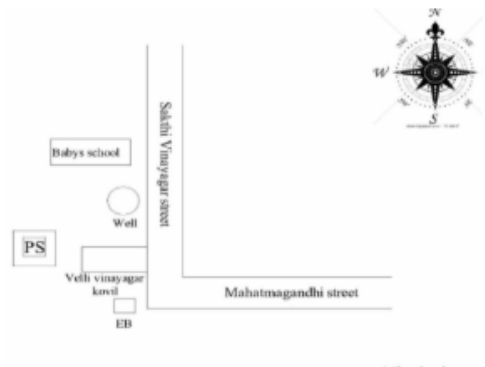

Google Map View

Polling Station Building Front View

Polling Station Front View

Cad View

Key MAP View

(a) Landmarks
(b) Road Names
(c) Traffic Flow

1 பெயர் : ஷாகுல் ஹமீது இதரர் பெயர் : பீமா வீட்டு எண் : 1 வயது : 60 பாலினம் : ஆண் Photo is available	YII2038123	2 பெயர் : ஆபிதா பேகம் கணவர் பெயர் : அபுதாஃர் வீட்டு எண் : 1 வயது : 46 பாலினம் : பெண் Photo is available	YII0969279	3 பெயர் : அப்துல் முத்தலிப் தந்தை பெயர் : அலிமுத்து வீட்டு எண் : 1 வயது : 44 பாலினம் : ஆண் Photo is available	YII0205229
4 பெயர் : மாலினி கணவர் பெயர் : ஜெயக்குமார் வீட்டு எண் : 1 வயது : 44 பாலினம் : பெண் Photo is available	LTM5874706	5 பெயர் : சாஜிதின் தந்தை பெயர் : சிராக் நிஷா வீட்டு எண் : 1 வயது : 39 பாலினம் : ஆண் Photo is available	YII0205161	6 பெயர் : அப்துல் கலாம் அசாத் தந்தை பெயர் : அலிமுத்து வீட்டு எண் : 1 வயது : 38 பாலினம் : ஆண் Photo is available	YII0205237
7 பெயர் : ரெஜினா கணவர் பெயர் : ரபிக் வீட்டு எண் : 1 வயது : 37 பாலினம் : பெண் Photo is available	YII1161959	8 பெயர் : நவாஸ் தந்தை பெயர் : ஷாகுல் ஹமீது வீட்டு எண் : 1 வயது : 35 பாலினம் : ஆண் Photo is available	YII2044600	9 பெயர் : அன்வர் பாட்ஷா தந்தை பெயர் : நாசூர் மீரான் வீட்டு எண் : 1 வயது : 29 பாலினம் : ஆண் Photo is available	YII0968594
10 பெயர் : பட்டத்தரசன் தந்தை பெயர் : மாரிமுத்து வீட்டு எண் : 1 வயது : 28 பாலினம் : ஆண் Photo is available	YII1329408	11 பெயர் : அருண் குமார் தந்தை பெயர் : ரவிசந்திரன் வீட்டு எண் : 1 வயது : 28 பாலினம் : ஆண் Photo is available	YII1348663	12 பெயர் : ரஷீ தந்தை பெயர் : அப்பாஸ் வீட்டு எண் : 1 வயது : 28 பாலினம் : ஆண் Photo is available	YII2193027
13 பெயர் : வினிதா தந்தை பெயர் : கிருஷ்ணகுமார் வீட்டு எண் : 1 வயது : 27 பாலினம் : பெண் Photo is available	YII2050433	14 பெயர் : ஸஜீநா தந்தை பெயர் : ஷாஜுஹான் வீட்டு எண் : 1 வயது : 26 பாலினம் : பெண் Photo is available	YII2155174	15 பெயர் : பிரசாத் தந்தை பெயர் : மாரிமுத்து வீட்டு எண் : 1 வயது : 26 பாலினம் : ஆண் Photo is available	YII1329531
16 பெயர் : விந்தியா தந்தை பெயர் : கிருஷ்ணகுமார் வீட்டு எண் : 1 வயது : 24 பாலினம் : பெண் Photo is available	YII2037380	17 பெயர் : சஹானா தந்தை பெயர் : ஷாஜுஹான் வீட்டு எண் : 1 வயது : 24 பாலினம் : பெண் Photo is available	YII2155216	18 பெயர் : தேவகி கணவர் பெயர் : பொன்மலை வீட்டு எண் : 1-1 வயது : 75 பாலினம் : பெண் Photo is available	YII1516293
19 பெயர் : சசிதரன் தந்தை பெயர் : எலியேசர் வீட்டு எண் : 1 / 1 வயது : 68 பாலினம் : ஆண் Photo is available	YII2040293	20 பெயர் : கிருஷ்ணகுமார் தந்தை பெயர் : பொன்மலை வீட்டு எண் : 1-1 வயது : 58 பாலினம் : ஆண் Photo is available	YII1516301	21 பெயர் : உஷாகுமாரி கணவர் பெயர் : கிருஷ்ணகுமார் வீட்டு எண் : 1-1 வயது : 48 பாலினம் : பெண் Photo is available	LTM3449581
22 பெயர் : அபுதாஃர் தந்தை பெயர் : முகமதுஇஸ்மாயில் வீட்டு எண் : 1-1 வயது : 39 பாலினம் : ஆண் Photo is available	LTM4624037	23 பெயர் : தன்யா சசி தந்தை பெயர் : சசிதரன் வீட்டு எண் : 1/1 வயது : 26 பாலினம் : பெண் Photo is available	YII1329432	# 24 பெயர் : முஷரப் சா தந்தை பெயர் : சாதிக் அலி வீட்டு எண் : 1/1 வயது : 25 பாலினம் : ஆண் Photo is available	YII2192953
25 பெயர் : திலீப் தந்தை பெயர் : முருகன் வீட்டு எண் : 1/2 வயது : 28 பாலினம் : ஆண் Photo is available	YII2095982	26 பெயர் : பவண்யா .ஏம் தந்தை பெயர் : மாசிலாமணி வீட்டு எண் : 1/4 வயது : 24 பாலினம் : பெண் Photo is available	YII2094183	27 பெயர் : சாமுவேல் ராஜ் தந்தை பெயர் : யாசுப் வீட்டு எண் : 1-11 வயது : 65 பாலினம் : ஆண் Photo is available	YII0968511
28 பெயர் : சாகுல்அமீது தந்தை பெயர் : அப்துல்லா வீட்டு எண் : 1-43 வயது : 43 பாலினம் : ஆண் Photo is available	LTM5874623	29 பெயர் : ரசூல்பாத்திமா கணவர் பெயர் : சாகுல்அமீது வீட்டு எண் : 1E வயது : 45 பாலினம் : பெண் Photo is available	LTM4626156	30 பெயர் : முகமதுஅப்துல்காதர் தந்தை பெயர் : சிராஜுதீன் வீட்டு எண் : 1E வயது : 41 பாலினம் : ஆண் Photo is available	LTM5816061