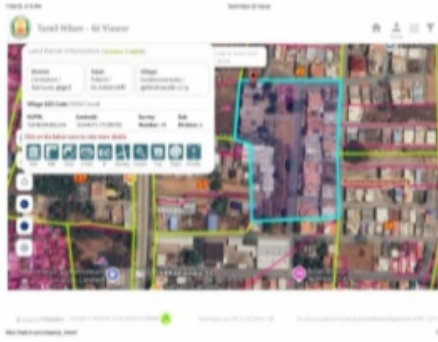

3. வாக்குச் சாவடியின் விவரங்கள்

<p>வாக்குச் சாவடியின் எண் மற்றும் பெயர் :</p> <p>79 - ஊராட்சி ஒன்றிய நடுநிலைப்பள்ளி, சூளேஸ்வரன்பட்டி, (கிராம நிர்வாக அலுவலர் அலுவலகம் அருகில்) தெற்கு பார்த்த வடக்கு கட்டிடம் மேற்கு பகுதி அறை</p> <p>வாக்குச் சாவடியின் முகவரி :</p> <p>ஊராட்சி ஒன்றிய நடுநிலைப்பள்ளி, சூளேஸ்வரன்பட்டி,, தெற்கு பார்த்த வடக்கு கட்டிடத்தின் கிழக்கு பகுதி அறை கிராம நிர்வாக அலுவலர் அலுவலகம் அருகில்</p>	<p>வாக்குச் சாவடியின் வகைப்பாடு (ஆண்/பெண்/பொது)</p>	<p>துணை வாக்குச் சாவடிகளின் எண்ணிக்கை :</p> <p style="font-size: 24px;">0</p>
---	--	--

Nazri Naksha

Google Map View

GOOGLE MAP VIEW

Polling Station Building Front View

Polling Station Front View

POLLING STATION FRONT VIEW

POLLING STATION BUILDING FRONT VIEW

Cad View