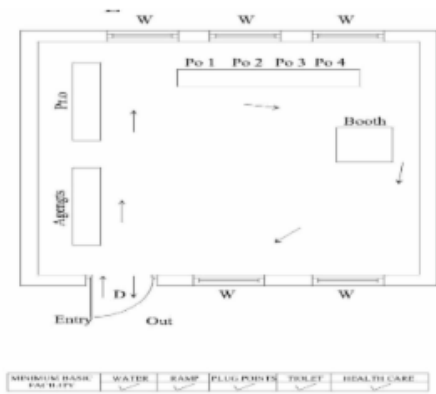

Google Map View

Polling Station Building Front View

Polling Station Front View

Cad View

Key MAP View

(a) Landmarks
(b) Road Names
(c) Traffic Flow

1 பெயர் : மாரியம்மாள் கணவர் பெயர் : கண்ணப்பன் வீட்டு எண் : 1 வயது : 44 பாலினம் : பெண் Photo is available	YII0184143	#2 2 பெயர் : மாலதி க கணவர் பெயர் : கருப்புசாமி வீட்டு எண் : 1 வயது : 38 பாலினம் : பெண் Photo is available	YII0184333	3 பெயர் : கருப்புச்சாமி தந்தை பெயர் : ராஜன் வீட்டு எண் : 1 வயது : 35 பாலினம் : ஆண் Photo is available	YII0184093
4 பெயர் : சக்திவேல் தந்தை பெயர் : மாணிக்கம் வீட்டு எண் : 1 வயது : 35 பாலினம் : ஆண் Photo is available	YII0184085	5 பெயர் : காந்திமதி தந்தை பெயர் : வெள்ளியங்கிரி வீட்டு எண் : 1 வயது : 34 பாலினம் : பெண் Photo is available	YII0255646	6 பெயர் : சுமித்ரா தேவி கணவர் பெயர் : தருமலிங்கம் வீட்டு எண் : 1 வயது : 32 பாலினம் : பெண் Photo is available	YII1278829
7 பெயர் : மாணிக்கம் தந்தை பெயர் : வீரன் வீட்டு எண் : 1-1 வயது : 59 பாலினம் : ஆண் Photo is available	YII1403120	8 பெயர் : காளியம்மாள் கணவர் பெயர் : மாணிக்கம் வீட்டு எண் : 1-1 வயது : 52 பாலினம் : பெண் Photo is available	YII1403138	9 பெயர் : சத்யா கணவர் பெயர் : சக்தி வீட்டு எண் : 1/1 வயது : 33 பாலினம் : பெண் Photo is available	YII1269273
10 பெயர் : கலைச்செல்வி தந்தை பெயர் : திருமன் வீட்டு எண் : 1-2 வயது : 45 பாலினம் : பெண் Photo is available	KMS1260736	11 பெயர் : சோபனா தந்தை பெயர் : திருமன் வீட்டு எண் : 1-2 வயது : 43 பாலினம் : பெண் Photo is available	KMS2683407	12 பெயர் : கண்ணப்பன் தந்தை பெயர் : கருதி வீட்டு எண் : 1-3 வயது : 65 பாலினம் : ஆண் Photo is available	YII1403146
13 பெயர் : ஈஸ்வரன் தந்தை பெயர் : கருதி வீட்டு எண் : 1-3 வயது : 56 பாலினம் : ஆண் Photo is available	YII1403153	14 பெயர் : காளியம்மாள் கணவர் பெயர் : ஈஸ்வரன் வீட்டு எண் : 1-3 வயது : 51 பாலினம் : பெண் Photo is available	YII1403161	15 பெயர் : முத்து தந்தை பெயர் : முருகன் வீட்டு எண் : 1-4 வயது : 53 பாலினம் : ஆண் Photo is available	YII1403187
16 பெயர் : ஜெயலட்சுமி கணவர் பெயர் : முத்து வீட்டு எண் : 1-4 வயது : 48 பாலினம் : பெண் Photo is available	KMS1230002	17 பெயர் : அருண் குமார் தந்தை பெயர் : முத்து வீட்டு எண் : 1/4 வயது : 28 பாலினம் : ஆண் Photo is available	YII1278936	18 பெயர் : வெள்ளியங்கிரி தந்தை பெயர் : கிட்டான் வீட்டு எண் : 1-5 வயது : 57 பாலினம் : ஆண் Photo is available	YII1403195
19 பெயர் : முத்துலட்சுமி கணவர் பெயர் : வெள்ளியங்கிரி வீட்டு எண் : 1-5 வயது : 52 பாலினம் : பெண் Photo is available	YII1403203	20 பெயர் : ராமன் பழனி தந்தை பெயர் : பழனி வீட்டு எண் : 1-6 வயது : 55 பாலினம் : ஆண் Photo is available	YII0779421	21 பெயர் : ராசன் தந்தை பெயர் : பழனி வீட்டு எண் : 1-6 வயது : 54 பாலினம் : ஆண் Photo is available	YII1403237
22 பெயர் : லட்சுமி கணவர் பெயர் : ராசன் வீட்டு எண் : 1-6 வயது : 51 பாலினம் : பெண் Photo is available	YII1403245	23 பெயர் : சுலோசனா கணவர் பெயர் : செயராமன் வீட்டு எண் : 1-6 வயது : 49 பாலினம் : பெண் Photo is available	KMS4320628	24 பெயர் : முருகன் தந்தை பெயர் : பழனி வீட்டு எண் : 1-7 வயது : 71 பாலினம் : ஆண் Photo is available	YII1403252
25 பெயர் : சரசாள் கணவர் பெயர் : முருகன் வீட்டு எண் : 1-7 வயது : 65 பாலினம் : பெண் Photo is available	YII1403260	26 பெயர் : செல்வராசு தந்தை பெயர் : முருகன் வீட்டு எண் : 1-7 வயது : 47 பாலினம் : ஆண் Photo is available	KMS1141928	27 பெயர் : சின்னசெல்வராசு தந்தை பெயர் : முருகன் வீட்டு எண் : 1-7 வயது : 43 பாலினம் : ஆண் Photo is available	KMS2683233
28 பெயர் : ராமாத்தாள் கணவர் பெயர் : செல்வராஜ் வீட்டு எண் : 1-7 வயது : 39 பாலினம் : பெண் Photo is available	KMS4396966	29 பெயர் : தேவிசெல்வன் கணவர் பெயர் : செல்வன் வீட்டு எண் : 1/7 வயது : 29 பாலினம் : பெண் Photo is available	YII1365758	30 பெயர் : திலகவதி தந்தை பெயர் : செல்வராஜ் வீட்டு எண் : 1/7ஏ வயது : 23 பாலினம் : பெண் Photo is available	YII2240430