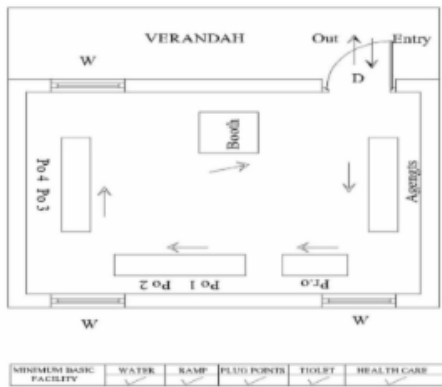

Google Map View

Polling Station Building Front View

Polling Station Front View

Cad View

Key MAP View

1 பெயர் : நந்தினி கணவர் பெயர்: ராஜேஷ் வீட்டு எண் : 1 வயது : 27 பாலினம் : பெண் Photo is available	YII1295849	2 பெயர் : செளமியா ஜோஸ்லின் யோ தந்தை பெயர்: யோவான் ராஜ்குமார் வீட்டு எண் : 1 வயது : 21 பாலினம் : பெண் Photo is available	YII2435816	# 3 பெயர் : அப்துல் காதர் தந்தை பெயர்: முஸ்தபா வீட்டு எண் : 2/16 வயது : 39 பாலினம் : ஆண் Photo is available	YII1361856
4 பெயர் : மாரியம்மாள் கணவர் பெயர்: அரவிந்த் குமார் வீட்டு எண் : 1 / 1 வயது : 31 பாலினம் : பெண் Photo is available	YII2051886	5 பெயர் : அரவிந்த் லட்சுமணன் ரா தந்தை பெயர்: ராஜேந்திரன் வீட்டு எண் : 1/1 வயது : 31 பாலினம் : ஆண் Photo is available	YII2217370	6 பெயர் : கிருஷ்ணா பிரசாத் தந்தை பெயர்: பாபுஜி வீட்டு எண் : 1/1 வயது : 25 பாலினம் : ஆண் Photo is available	YII1361799
7 பெயர் : விஷ்ணு பிரசாத் தந்தை பெயர்: பாபுஜி வீட்டு எண் : 1/1ஏ வயது : 23 பாலினம் : ஆண் Photo is available	YII2160109	8 பெயர் : பூஜா தந்தை பெயர்: கருணாநிதி வீட்டு எண் : 1/4 வயது : 26 பாலினம் : பெண் Photo is available	YII2115152	9 பெயர் : மேதா தந்தை பெயர்: கருணாநிதி வீட்டு எண் : 1/4 வயது : 24 பாலினம் : பெண் Photo is available	YII2115160
10 பெயர் : ஸ்வேதா தந்தை பெயர்: பூர் ராமசந்திரன் வீட்டு எண் : 1/8 வயது : 23 பாலினம் : பெண் Photo is available	YII2110344	11 பெயர் : முரளிதரன்.மா தந்தை பெயர்: மாணிக்கவாசகம் வீட்டு எண் : 1/9 வயது : 33 பாலினம் : ஆண் Photo is available	YII2280048	12 பெயர் : அருண் தந்தை பெயர்: ஸுந்தரஸாமி வீட்டு எண் : 1/10 வயது : 40 பாலினம் : ஆண் Photo is available	YII2201325
13 பெயர் : கீதா செல்வம் கணவர் பெயர்: அருண் வீட்டு எண் : 1/10 வயது : 38 பாலினம் : பெண் Photo is available	YII2211258	14 பெயர் : மல்லிஸ்வரி. சா தந்தை பெயர்: சம்பத்தகுமார் வீட்டு எண் : 1/10 வயது : 28 பாலினம் : பெண் Photo is available	YII2280071	15 பெயர் : வேணுகோபால் தந்தை பெயர்: கிருஷ்ணன் வீட்டு எண் : 2 வயது : 63 பாலினம் : ஆண் Photo is available	YII1485895
16 பெயர் : சரஸ்வதி கணவர் பெயர்: வேணுகோபால் வீட்டு எண் : 2 வயது : 56 பாலினம் : பெண் Photo is available	LTM5767439	17 பெயர் : இளங்கோ தந்தை பெயர்: வெள்ளிகிரி வீட்டு எண் : 2 வயது : 54 பாலினம் : ஆண் Photo is available	YII0206706	18 பெயர் : அருண்பிரியா கணவர் பெயர்: இளங்கோ வீட்டு எண் : 2 வயது : 44 பாலினம் : பெண் Photo is available	YII0206714
19 பெயர் : சண்முகவேல் தந்தை பெயர்: நாச்சிமுத்து செட்டியார் வீட்டு எண் : 2/3 வயது : 74 பாலினம் : ஆண் Photo is available	YII2112910	20 பெயர் : காமாட்சியம்மாள் கணவர் பெயர்: சண்முகவேல் வீட்டு எண் : 2/3 வயது : 74 பாலினம் : பெண் Photo is available	YII2115293	21 பெயர் : சீனிவாசன் தந்தை பெயர்: திருமலைசாமி வீட்டு எண் : 2-3 வயது : 67 பாலினம் : ஆண் Photo is available	YII0305573
22 பெயர் : காயத்திரி தேவி கணவர் பெயர்: கிருஷ்ண குமார் வீட்டு எண் : 2/3 வயது : 46 பாலினம் : பெண் Photo is available	YII2211282	23 பெயர் : சோமசுந்தரம் தந்தை பெயர்: சண்முகவேல் வீட்டு எண் : 2/3 வயது : 42 பாலினம் : ஆண் Photo is available	YII2112761	24 பெயர் : கவிதா கணவர் பெயர்: சோமசுந்தரம் வீட்டு எண் : 2/3 வயது : 41 பாலினம் : பெண் Photo is available	YII2115137
25 பெயர் : கிருஷ்ண குமார் தந்தை பெயர்: ஜெயராமன் வீட்டு எண் : 2/3 எ வயது : 57 பாலினம் : ஆண் Photo is available	YII1361872	26 பெயர் : வீஜயபாலாஜி தந்தை பெயர்: கிருஷ்ணா குமார் வீட்டு எண் : 2/3 எ வயது : 25 பாலினம் : ஆண் Photo is available	YII1361724	27 பெயர் : சுதாரஞ்சனி கணவர் பெயர்: அருண்குமார் வீட்டு எண் : 2-11 வயது : 46 பாலினம் : பெண் Photo is available	YII0970855
28 பெயர் : மஞ்சளாதேவி கணவர் பெயர்: நாகேஸ்வரி வீட்டு எண் : 2/24 வயது : 26 பாலினம் : பெண் Photo is available	YII1270305	29 பெயர் : மேகசூர்யகாந்த் ர தந்தை பெயர்: ரமேஷ் வீட்டு எண் : 2/720 வயது : 19 பாலினம் : ஆண் Photo is available	YII2449015	30 பெயர் : ஹரி தந்தை பெயர்: வீரமணி வீட்டு எண் : 2/ஏ வயது : 26 பாலினம் : ஆண் Photo is available	YII1361849