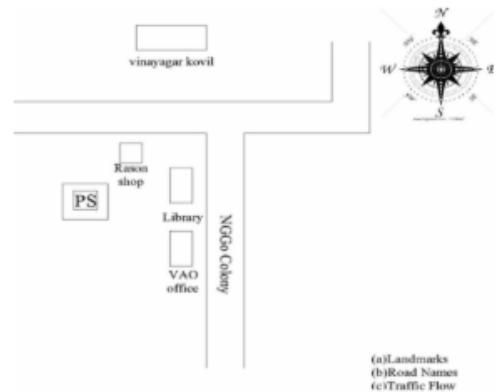

Google Map View

Polling Station Building Front View

Polling Station Front View

Cad View

Key MAP View

1 பெயர் : நந்தினி கணவர் பெயர்: ராஜேஷ் வீட்டு எண் : 1 வயது : 27 பாலினம் : பெண் Photo is available	YII1295849	2 பெயர் : செளமியா ஜோஸ்லின் யோ தந்தை பெயர்: யோவான் ராஜ்குமார் வீட்டு எண் : 1 வயது : 21 பாலினம் : பெண் Photo is available	YII2435816	# 3 பெயர் : அப்துல் காதர் தந்தை பெயர்: முஸ்தபா வீட்டு எண் : 2/16 வயது : 39 பாலினம் : ஆண் Photo is available	YII1361856
4 பெயர் : மாரியம்மாள் கணவர் பெயர்: அரவிந்த் குமார் வீட்டு எண் : 1 / 1 வயது : 31 பாலினம் : பெண் Photo is available	YII2051886	5 பெயர் : அரவிந்த் லட்சுமணன் ரா தந்தை பெயர்: ராஜேந்திரன் வீட்டு எண் : 1/1 வயது : 31 பாலினம் : ஆண் Photo is available	YII2217370	6 பெயர் : கிருஷ்ணா பிரசாத் தந்தை பெயர்: பாபுஜி வீட்டு எண் : 1/1 வயது : 25 பாலினம் : ஆண் Photo is available	YII1361799
7 பெயர் : விஷ்ணு பிரசாத் தந்தை பெயர்: பாபுஜி வீட்டு எண் : 1/1ஏ வயது : 23 பாலினம் : ஆண் Photo is available	YII2160109	8 பெயர் : பூஜா தந்தை பெயர்: கருணாநிதி வீட்டு எண் : 1/4 வயது : 26 பாலினம் : பெண் Photo is available	YII2115152	9 பெயர் : மேதா தந்தை பெயர்: கருணாநிதி வீட்டு எண் : 1/4 வயது : 24 பாலினம் : பெண் Photo is available	YII2115160
10 பெயர் : ஸ்வேதா தந்தை பெயர்: பூர் ராமசந்திரன் வீட்டு எண் : 1/8 வயது : 23 பாலினம் : பெண் Photo is available	YII2110344	11 பெயர் : முரளிதரன்.மா தந்தை பெயர்: மாணிக்கவாசகம் வீட்டு எண் : 1/9 வயது : 33 பாலினம் : ஆண் Photo is available	YII2280048	12 பெயர் : அருண் தந்தை பெயர்: ஸுந்தரஸாமி வீட்டு எண் : 1/10 வயது : 40 பாலினம் : ஆண் Photo is available	YII2201325
13 பெயர் : கீதா செல்வம் கணவர் பெயர்: அருண் வீட்டு எண் : 1/10 வயது : 38 பாலினம் : பெண் Photo is available	YII2211258	14 பெயர் : மல்லிஸ்வரி. சா தந்தை பெயர்: சம்பத்தகுமார் வீட்டு எண் : 1/10 வயது : 28 பாலினம் : பெண் Photo is available	YII2280071	15 பெயர் : வேணுகோபால் தந்தை பெயர்: கிருஷ்ணன் வீட்டு எண் : 2 வயது : 63 பாலினம் : ஆண் Photo is available	YII1485895
16 பெயர் : சரஸ்வதி கணவர் பெயர்: வேணுகோபால் வீட்டு எண் : 2 வயது : 56 பாலினம் : பெண் Photo is available	LTM5767439	17 பெயர் : இளங்கோ தந்தை பெயர்: வெள்ளிகிரி வீட்டு எண் : 2 வயது : 54 பாலினம் : ஆண் Photo is available	YII0206706	18 பெயர் : அருண்பிரியா கணவர் பெயர்: இளங்கோ வீட்டு எண் : 2 வயது : 44 பாலினம் : பெண் Photo is available	YII0206714
19 பெயர் : சண்முகவேல் தந்தை பெயர்: நாச்சிமுத்து செட்டியார் வீட்டு எண் : 2/3 வயது : 74 பாலினம் : ஆண் Photo is available	YII2112910	20 பெயர் : காமாட்சியம்மாள் கணவர் பெயர்: சண்முகவேல் வீட்டு எண் : 2/3 வயது : 74 பாலினம் : பெண் Photo is available	YII2115293	21 பெயர் : சீனிவாசன் தந்தை பெயர்: திருமலைசாமி வீட்டு எண் : 2-3 வயது : 67 பாலினம் : ஆண் Photo is available	YII0305573
22 பெயர் : காயத்திரி தேவி கணவர் பெயர்: கிருஷ்ண குமார் வீட்டு எண் : 2/3 வயது : 46 பாலினம் : பெண் Photo is available	YII2211282	23 பெயர் : சோமசுந்தரம் தந்தை பெயர்: சண்முகவேல் வீட்டு எண் : 2/3 வயது : 42 பாலினம் : ஆண் Photo is available	YII2112761	24 பெயர் : கவிதா கணவர் பெயர்: சோமசுந்தரம் வீட்டு எண் : 2/3 வயது : 41 பாலினம் : பெண் Photo is available	YII2115137
25 பெயர் : கிருஷ்ண குமார் தந்தை பெயர்: ஜெயராமன் வீட்டு எண் : 2/3 எ வயது : 57 பாலினம் : ஆண் Photo is available	YII1361872	26 பெயர் : வீஜயபாலாஜி தந்தை பெயர்: கிருஷ்ணா குமார் வீட்டு எண் : 2/3 எ வயது : 25 பாலினம் : ஆண் Photo is available	YII1361724	27 பெயர் : சுதாரஞ்சனி கணவர் பெயர்: அருண்குமார் வீட்டு எண் : 2-11 வயது : 46 பாலினம் : பெண் Photo is available	YII0970855
28 பெயர் : மஞ்சளாதேவி கணவர் பெயர்: நாகேஸ்வரி வீட்டு எண் : 2/24 வயது : 26 பாலினம் : பெண் Photo is available	YII1270305	29 பெயர் : மேகசூர்யகாந்த் ர தந்தை பெயர்: ரமேஷ் வீட்டு எண் : 2/720 வயது : 19 பாலினம் : ஆண் Photo is available	YII2449015	30 பெயர் : ஹரி தந்தை பெயர்: வீரமணி வீட்டு எண் : 2/ஏ வயது : 26 பாலினம் : ஆண் Photo is available	YII1361849