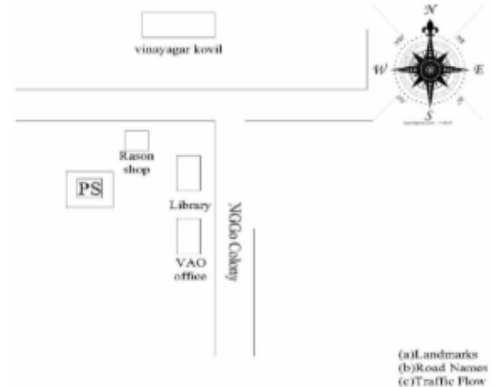

வாக்காளர் பதிவு அலுவலரின்
கையொப்பம்

Nazri Naksha

Google Map View

Polling Station Building Front View

Polling Station Front View

Cad View

Key MAP View

1 பெயர் : வேணுகோபால் தந்தை பெயர்: சப்புக்கவுண்டர் வீட்டு எண் : 1 வயது : 62 பாலினம் : ஆண் Photo is available	YII1152735	2 பெயர் : ஜெயபால் தந்தை பெயர்: ரத்தினசாமி வீட்டு எண் : 1 வயது : 62 பாலினம் : ஆண் Photo is available	YII0307157	3 பெயர் : கிருஷ்ணவேணி தந்தை பெயர்: குருசாமி வீட்டு எண் : 1 வயது : 55 பாலினம் : பெண் Photo is available	YII1152776
4 பெயர் : சிவமுருகன் தந்தை பெயர்: அய்யாக்கண்ணு வீட்டு எண் : 1 வயது : 53 பாலினம் : ஆண் Photo is available	YII0805150	5 பெயர் : பூர்னிமா கணவர் பெயர்: பொன்ராஜ் வீட்டு எண் : 1 வயது : 45 பாலினம் : பெண் Photo is available	LTM3501770	6 பெயர் : சேகர் தந்தை பெயர்: ஆண்டி வீட்டு எண் : 1 வயது : 43 பாலினம் : ஆண் Photo is available	YII0307637
7 பெயர் : சத்யா கணவர் பெயர்: சேகர் வீட்டு எண் : 1 வயது : 39 பாலினம் : பெண் Photo is available	YII0307538	8 பெயர் : அல்போன்ஸ் சாந்தாரீக் ரெஜினா மரியஜோதி கணவர் பெயர்: அமுல்ராஜ் வீட்டு எண் : 1-1 வயது : 78 பாலினம் : பெண் Photo is available	YII1162619	9 பெயர் : மகேஸ்வரி கணவர் பெயர்: கருப்புச்சாமி வீட்டு எண் : 1-1 வயது : 59 பாலினம் : பெண் Photo is available	YII0563270
10 பெயர் : பிரபு தந்தை பெயர்: சக்திவேல் வீட்டு எண் : 1-1 வயது : 40 பாலினம் : ஆண் Photo is available	LTM1305507	11 பெயர் : கலைப்பிரியா கணவர் பெயர்: ஸ்ரீதர் வீட்டு எண் : 1-1 வயது : 33 பாலினம் : பெண் Photo is available	YII0563254	12 பெயர் : ஜோசப் தாமஸ் சகாயராஜ் தந்தை பெயர்: மாசிலாமணி வீட்டு எண் : 1-2 வயது : 59 பாலினம் : ஆண் Photo is available	YII0308205
13 பெயர் : மேரி கிளாடியஸ் கணவர் பெயர்: ஜோசப் தாமஸ் சகாயராஜ் வீட்டு எண் : 1-2 வயது : 54 பாலினம் : பெண் Photo is available	YII0308213	14 பெயர் : முருகேஷ் இதரர் பெயர்: தினேகா வீட்டு எண் : 1/2 வயது : 42 பாலினம் : ஆண் Photo is available	YII1298678	15 பெயர் : தினேகா கணவர் பெயர்: முருகேஷ் வீட்டு எண் : 1/2 வயது : 35 பாலினம் : பெண் Photo is available	YII1298710
S 16 பெயர் : சஞ்சீவ் தந்தை பெயர்: சரவணன் வீட்டு எண் : 1/2 வயது : 22 பாலினம் : ஆண் DELETED	YII2289262	17 பெயர் : மரியோ ஜனெட்ட ஜோ மரிய ஜெனிட்ட ஜோ தந்தை பெயர்: ஜோசப் தாமஸ் சஹாயராஜ் ஜோசப் தாமஸ் சஹாயராஜ் வீட்டு எண் : 1/2 Photo is available	YII2307809	18 பெயர் : பாலசந்தர் இதரர் பெயர்: சீதரா வீட்டு எண் : 1-3 வயது : 56 பாலினம் : ஆண் Photo is available	YII0207225
# 19 பெயர் : யோகபூபதி பா தந்தை பெயர்: பாலகிருஷ்ணன் வீட்டு எண் : 1-14 வயது : 41 பாலினம் : ஆண் Photo is available	YII0563114	20 பெயர் : ராஜ்குமார் தந்தை பெயர்: மகேஸ்வரி வீட்டு எண் : 1-81 வயது : 38 பாலினம் : ஆண் Photo is available	YII0034629	21 பெயர் : சந்திரன் தந்தை பெயர்: செல்வன் வீட்டு எண் : 1/558 வயது : 23 பாலினம் : ஆண் Photo is available	YII2175040
22 பெயர் : பாவிசா பட்டேல் தந்தை பெயர்: டயாலால் பட்டேல் வீட்டு எண் : 2 வயது : 28 பாலினம் : பெண் Photo is available	YII1192756	23 பெயர் : ரத்தினசாமி இதரர் பெயர்: லட்சுமி வீட்டு எண் : 2-2 வயது : 83 பாலினம் : ஆண் Photo is available	YII0207373	24 பெயர் : தயாலால் ஜீவராஜ் பட்டேல் இதரர் பெயர்: ஹமலதாபெண்பட்டேல் வீட்டு எண் : 2-2 வயது : 54 பாலினம் : ஆண் Photo is available	YII0207282
25 பெயர் : ஹேமலதாபெண்பட்டேல் கணவர் பெயர்: தயாலால் ஜீவராஜ் பட்டேல் வீட்டு எண் : 2-2 வயது : 51 பாலினம் : பெண் Photo is available	YII0207290	26 பெயர் : சதாசிவம் தந்தை பெயர்: நடேசன் பிள்ளை வீட்டு எண் : 2-3 வயது : 91 பாலினம் : ஆண் Photo is available	YII0307975	27 பெயர் : வள்ளியம்மாள் கணவர் பெயர்: சதாசிவம் வீட்டு எண் : 2-3 வயது : 86 பாலினம் : பெண் Photo is available	YII0307900
28 பெயர் : மகேஸ்வரி கணவர் பெயர்: ராமராஜ் வீட்டு எண் : 2-3 வயது : 64 பாலினம் : பெண் Photo is available	LTM4622221	29 பெயர் : பாலமுருகன் தந்தை பெயர்: ராமராஜ் வீட்டு எண் : 2-3 வயது : 43 பாலினம் : ஆண் Photo is available	LTM4622239	30 பெயர் : பான்பாய் தந்தை பெயர்: பட்டேல் வீட்டு எண் : 3 வயது : 91 பாலினம் : ஆண் Photo is available	LTM3501882