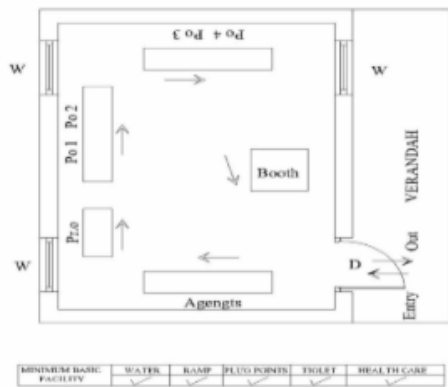

வாக்காளர் பதிவு அலுவலரின்
கையொப்பம்

Nazri Naksha

Google Map View

Polling Station Building Front View

Polling Station Front View

Cad View

Key MAP View

1 பெயர் : வேணுகோபால் தந்தை பெயர்: சப்புக்கவுண்டர் வீட்டு எண் : 1 வயது : 62 பாலினம் : ஆண் Photo is available	YII1152735	2 பெயர் : ஜெயபால் தந்தை பெயர்: ரத்தினசாமி வீட்டு எண் : 1 வயது : 62 பாலினம் : ஆண் Photo is available	YII0307157	3 பெயர் : கிருஷ்ணவேணி தந்தை பெயர்: குருசாமி வீட்டு எண் : 1 வயது : 55 பாலினம் : பெண் Photo is available	YII1152776
4 பெயர் : சிவமுருகன் தந்தை பெயர்: அய்யாக்கண்ணு வீட்டு எண் : 1 வயது : 53 பாலினம் : ஆண் Photo is available	YII0805150	5 பெயர் : பூர்னிமா கணவர் பெயர்: பொன்ராஜ் வீட்டு எண் : 1 வயது : 45 பாலினம் : பெண் Photo is available	LTM3501770	6 பெயர் : சேகர் தந்தை பெயர்: ஆண்டி வீட்டு எண் : 1 வயது : 43 பாலினம் : ஆண் Photo is available	YII0307637
7 பெயர் : சத்யா கணவர் பெயர்: சேகர் வீட்டு எண் : 1 வயது : 39 பாலினம் : பெண் Photo is available	YII0307538	8 பெயர் : அல்போன்ஸ் சாந்தாரீக் ரெஜினா மரியஜோதி கணவர் பெயர்: அமுல்ராஜ் வீட்டு எண் : 1-1 வயது : 78 பாலினம் : பெண் Photo is available	YII1162619	9 பெயர் : மகேஸ்வரி கணவர் பெயர்: கருப்புச்சாமி வீட்டு எண் : 1-1 வயது : 59 பாலினம் : பெண் Photo is available	YII0563270
10 பெயர் : பிரபு தந்தை பெயர்: சக்திவேல் வீட்டு எண் : 1-1 வயது : 40 பாலினம் : ஆண் Photo is available	LTM1305507	11 பெயர் : கலைப்பிரியா கணவர் பெயர்: ஸ்ரீதர் வீட்டு எண் : 1-1 வயது : 33 பாலினம் : பெண் Photo is available	YII0563254	12 பெயர் : ஜோசப் தாமஸ் சகாயராஜ் தந்தை பெயர்: மாசிலாமணி வீட்டு எண் : 1-2 வயது : 59 பாலினம் : ஆண் Photo is available	YII0308205
13 பெயர் : மேரி கிளாடியஸ் கணவர் பெயர்: ஜோசப் தாமஸ் சகாயராஜ் வீட்டு எண் : 1-2 வயது : 54 பாலினம் : பெண் Photo is available	YII0308213	14 பெயர் : முருகேஷ் இதரர் பெயர்: தினேகா வீட்டு எண் : 1/2 வயது : 42 பாலினம் : ஆண் Photo is available	YII1298678	15 பெயர் : தினேகா கணவர் பெயர்: முருகேஷ் வீட்டு எண் : 1/2 வயது : 35 பாலினம் : பெண் Photo is available	YII1298710
S 16 பெயர் : சஞ்சீவ் தந்தை பெயர்: சரவணன் வீட்டு எண் : 1/2 வயது : 22 பாலினம் : ஆண் DELETED	YII2289262	17 பெயர் : மரியோ ஜனெட்ட ஜோ மரிய ஜெனிட்ட ஜோ தந்தை பெயர்: ஜோசப் தாமஸ் சஹாயராஜ் ஜோசப் தாமஸ் சஹாயராஜ் வீட்டு எண் : 1/2 Photo is available	YII2307809	18 பெயர் : பாலசந்தர் இதரர் பெயர்: சீதரா வீட்டு எண் : 1-3 வயது : 56 பாலினம் : ஆண் Photo is available	YII0207225
# 19 பெயர் : யோகபூபதி பா தந்தை பெயர்: பாலகிருஷ்ணன் வீட்டு எண் : 1-14 வயது : 41 பாலினம் : ஆண் Photo is available	YII0563114	20 பெயர் : ராஜ்குமார் தந்தை பெயர்: மகேஸ்வரி வீட்டு எண் : 1-81 வயது : 38 பாலினம் : ஆண் Photo is available	YII0034629	21 பெயர் : சந்திரன் தந்தை பெயர்: செல்வன் வீட்டு எண் : 1/558 வயது : 23 பாலினம் : ஆண் Photo is available	YII2175040
22 பெயர் : பாவிசா பட்டேல் தந்தை பெயர்: டயாலால் பட்டேல் வீட்டு எண் : 2 வயது : 28 பாலினம் : பெண் Photo is available	YII1192756	23 பெயர் : ரத்தினசாமி இதரர் பெயர்: லட்சுமி வீட்டு எண் : 2-2 வயது : 83 பாலினம் : ஆண் Photo is available	YII0207373	24 பெயர் : தயாலால் ஜீவராஜ் பட்டேல் இதரர் பெயர்: ஹமலதாபெண்பட்டேல் வீட்டு எண் : 2-2 வயது : 54 பாலினம் : ஆண் Photo is available	YII0207282
25 பெயர் : ஹேமலதாபெண்பட்டேல் கணவர் பெயர்: தயாலால் ஜீவராஜ் பட்டேல் வீட்டு எண் : 2-2 வயது : 51 பாலினம் : பெண் Photo is available	YII0207290	26 பெயர் : சதாசிவம் தந்தை பெயர்: நடேசன் பிள்ளை வீட்டு எண் : 2-3 வயது : 91 பாலினம் : ஆண் Photo is available	YII0307975	27 பெயர் : வள்ளியம்மாள் கணவர் பெயர்: சதாசிவம் வீட்டு எண் : 2-3 வயது : 86 பாலினம் : பெண் Photo is available	YII0307900
28 பெயர் : மகேஸ்வரி கணவர் பெயர்: ராமராஜ் வீட்டு எண் : 2-3 வயது : 64 பாலினம் : பெண் Photo is available	LTM4622221	29 பெயர் : பாலமுருகன் தந்தை பெயர்: ராமராஜ் வீட்டு எண் : 2-3 வயது : 43 பாலினம் : ஆண் Photo is available	LTM4622239	30 பெயர் : பான்பாய் தந்தை பெயர்: பட்டேல் வீட்டு எண் : 3 வயது : 91 பாலினம் : ஆண் Photo is available	LTM3501882