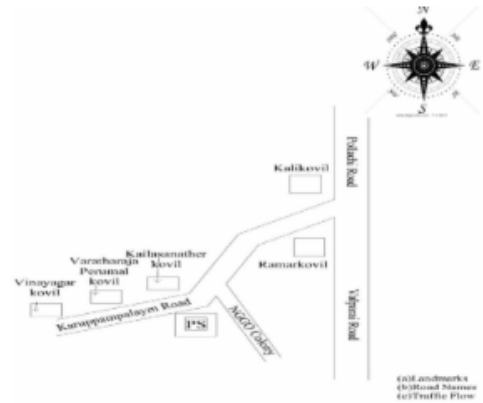

Google Map View

Polling Station Building Front View

Polling Station Front View

Cad View

Key MAP View

1 பெயர் : வீரப்பன் தந்தை பெயர்: அண்ணாமலை வீட்டு எண் : 1 வயது : 70 பாலினம் : ஆண்	YII0307413 Photo is available	2 பெயர் : குணசேகரன் தந்தை பெயர்: துரைராஜ் வீட்டு எண் : 1 வயது : 70 பாலினம் : ஆண்	YII0307488 Photo is available	3 பெயர் : கரோலின் தங்கம் கணவர் பெயர்: குணசேகரன் வீட்டு எண் : 1 வயது : 61 பாலினம் : பெண்	YII0307348 Photo is available
4 பெயர் : கிருஷ்ணன் தந்தை பெயர்: முருகன் வீட்டு எண் : 1 வயது : 57 பாலினம் : ஆண்	YII0307223 Photo is available	5 பெயர் : தனலட்சுமி கணவர் பெயர்: திருஞானம் வீட்டு எண் : 1 வயது : 55 பாலினம் : பெண்	YII1035484 Photo is available	6 பெயர் : செந்தில்குமார் தந்தை பெயர்: மணியப்பன் வீட்டு எண் : 1 வயது : 49 பாலினம் : ஆண்	YII1035401 Photo is available
7 பெயர் : யோவான் ராஜகுமார் தந்தை பெயர்: ஜெபமுத்து வீட்டு எண் : 1 வயது : 49 பாலினம் : ஆண்	YII0307942 Photo is available	8 பெயர் : அன்னபூரணி கணவர் பெயர்: சந்திரசேகர் வீட்டு எண் : 1 வயது : 46 பாலினம் : பெண்	YII1272350 Photo is available	9 பெயர் : முன்னா தந்தை பெயர்: ராம் பிரீத் பஸ்வான் வீட்டு எண் : 1 வயது : 45 பாலினம் : ஆண்	YII0307215 Photo is available
10 பெயர் : மணிகண்டன் தந்தை பெயர்: சிவசாமி வீட்டு எண் : 1 வயது : 43 பாலினம் : ஆண்	YII0307066 Photo is available	11 பெயர் : இரவீந்தர தாஸ் தந்தை பெயர்: குணசேகரன் வீட்டு எண் : 1 வயது : 41 பாலினம் : ஆண்	YII0307397 Photo is available	12 பெயர் : இந்திரா கணவர் பெயர்: முன்னா வீட்டு எண் : 1 வயது : 41 பாலினம் : பெண்	YII0307140 Photo is available
13 பெயர் : குளோஸ்டிகா தந்தை பெயர்: குணசேகரன் வீட்டு எண் : 1 வயது : 39 பாலினம் : பெண்	YII0483784 Photo is available	14 பெயர் : வினீரரசி கணவர் பெயர்: ரவீந்திரதாஸ் வீட்டு எண் : 1 வயது : 36 பாலினம் : பெண்	YII0971267 Photo is available	15 பெயர் : குமரவடிவேல் தந்தை பெயர்: திருஞானம் வீட்டு எண் : 1 வயது : 35 பாலினம் : ஆண்	YII1035468 Photo is available
16 பெயர் : ஆண்டோ தந்தை பெயர்: ஜோர்லி வீட்டு எண் : 1 வயது : 21 பாலினம் : ஆண்	YII2365591 Photo is available	17 பெயர் : காந்தாவடிவேல் தந்தை பெயர்: சுபரமணியம் சுபரமணியம் வீட்டு எண் : 1/1 வயது : 71 பாலினம் : ஆண்	YII2402196 Photo is available	18 பெயர் : பூஷ்பா கணவர் பெயர்: கந்தவடிவேல் காந்தவடிவேல் வீட்டு எண் : 1/1 வயது : 61 பாலினம் : பெண்	YII2403145 Photo is available
19 பெயர் : ஜயம்மாள் கணவர் பெயர்: செந்தில்குமார் வீட்டு எண் : 1-1 வயது : 46 பாலினம் : பெண்	YII1035435 Photo is available	20 பெயர் : ஆனந்த செல்வி கணவர் பெயர்: கிருஷ்ணன் வீட்டு எண் : 1/1ஏ வயது : 35 பாலினம் : பெண்	YII2221893 Photo is available	21 பெயர் : செல்லபாண்டியம்மாள் கணவர் பெயர்: பால்வீரன் வீட்டு எண் : 1-9 வயது : 47 பாலினம் : பெண்	YII0154609 Photo is available
22 பெயர் : பால்பாண்டி தந்தை பெயர்: நடராஜ் வீட்டு எண் : 1-9 வயது : 41 பாலினம் : ஆண்	YII0154591 Photo is available	23 பெயர் : சிவசாமி தந்தை பெயர்: காளிமுத்து வீட்டு எண் : 1-24 வயது : 64 பாலினம் : ஆண்	YII0307082 Photo is available	24 பெயர் : ரங்கன் கு தந்தை பெயர்: குமாரசாமி வீட்டு எண் : 1/477 வயது : 36 பாலினம் : ஆண்	YII2344174 Photo is available
25 பெயர் : பூந்தர் ச தந்தை பெயர்: சபரிகிரி வீட்டு எண் : 1/505 வயது : 20 பாலினம் : ஆண்	YII2404598 Photo is available	26 பெயர் : ரோஜிந் ரோஜிந் தந்தை பெயர்: ஜோசப் வீட்டு எண் : 1/697 மாரியம்மன் கோவில் தெரு வயது : 33 பாலினம் : ஆண்	YII0585109 Photo is available	27 பெயர் : தங்கவேல் இதரர் பெயர்: சரஸ்வதி வீட்டு எண் : 2 வயது : 70 பாலினம் : ஆண்	YII0207910 Photo is available
28 பெயர் : சரஸ்வதி கணவர் பெயர்: தங்கவேல் வீட்டு எண் : 2 வயது : 64 பாலினம் : பெண்	YII0207928 Photo is available	#2 29 பெயர் : வள்ளியம்மாள் கணவர் பெயர்: குணசேகரன் வீட்டு எண் : 2 வயது : 46 பாலினம் : பெண்	YII2148427 Photo is available	30 பெயர் : கார்த்திக் தந்தை பெயர்: தங்கவேல் வீட்டு எண் : 2 வயது : 40 பாலினம் : ஆண்	YII0207944 Photo is available