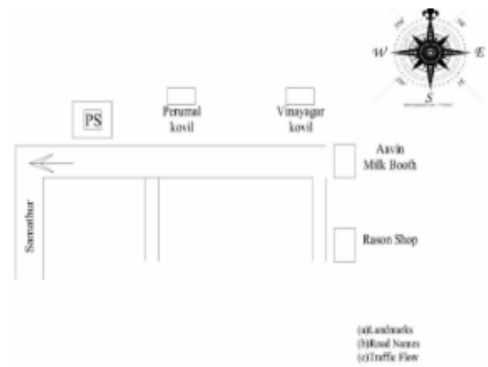

Google Map View

Polling Station Building Front View

Polling Station Front View

Cad View

Key MAP View

1 பெயர் : தி.பிரேம் சங்கீத் தந்தை பெயர்: திருமலைசாமி வீட்டு எண் : 0 வயது : 25 பாலினம் : ஆண் Photo is available	YII2075489	2 பெயர் : சிதம்பராஜ் தந்தை பெயர்: முத்துசாமிக் கவுண்டர் வீட்டு எண் : 1 வயது : 39 பாலினம் : ஆண் Photo is available	YII0208595	3 பெயர் : அருள் தந்தை பெயர்: பாலு வீட்டு எண் : 1 வயது : 38 பாலினம் : ஆண் Photo is available	LTM5596267
4 பெயர் : குமார் தி தந்தை பெயர்: திருமலைசாமி வீட்டு எண் : 1 வயது : 30 பாலினம் : ஆண் Photo is available	YII1163310	5 பெயர் : விஷ்ணுபிரியா தந்தை பெயர்: பேச்சிமுத்து வீட்டு எண் : 1 வயது : 28 பாலினம் : பெண் Photo is available	YII1163492	6 பெயர் : சண்முகசுந்தரம் தந்தை பெயர்: தியாகராஜ்கவுண்டர் வீட்டு எண் : 1-1 வயது : 52 பாலினம் : ஆண் Photo is available	YII1506328
7 பெயர் : நாகராஜ் தந்தை பெயர்: மாதேஸ் வீட்டு எண் : 1-1 வயது : 35 பாலினம் : ஆண் Photo is available	YII0564674	8 பெயர் : மீனாட்சி தந்தை பெயர்: பிரபாகரன் வீட்டு எண் : 1-1 வயது : 32 பாலினம் : பெண் Photo is available	YII1036243	9 பெயர் : வேலுசாமி தந்தை பெயர்: குமாரசன் வீட்டு எண் : 1-1A வயது : 49 பாலினம் : ஆண் Photo is available	LTM1149038
10 பெயர் : செல்வி கணவர் பெயர்: ராமசுப்பு வீட்டு எண் : 1-1B வயது : 49 பாலினம் : பெண் Photo is available	LTM1148865	11 பெயர் : செல்வி கணவர் பெயர்: முருகன் வீட்டு எண் : 1-1C வயது : 49 பாலினம் : பெண் Photo is available	LTM1232669	12 பெயர் : சகுந்தலா கணவர் பெயர்: மாணிக்கம் வீட்டு எண் : 1-1D வயது : 54 பாலினம் : பெண் Photo is available	LTM1148147
13 பெயர் : திருமலைசாமி தந்தை பெயர்: காளிமுத்து வீட்டு எண் : 1-1E வயது : 61 பாலினம் : ஆண் Photo is available	LTM5820790	14 பெயர் : ஈஸ்வரி கணவர் பெயர்: சண்முகவேல் வீட்டு எண் : 1-1E வயது : 59 பாலினம் : பெண் Photo is available	YII0154989	15 பெயர் : விசாலாட்சி கணவர் பெயர்: திருமலைசாமி வீட்டு எண் : 1-1E வயது : 57 பாலினம் : பெண் Photo is available	LTM5820840
16 பெயர் : சங்கவி தந்தை பெயர்: திருமலைசாமி வீட்டு எண் : 1-1E வயது : 29 பாலினம் : பெண் Photo is available	YII1099324	17 பெயர் : புவனேஸ்வரி தந்தை பெயர்: தங்கவேல் வீட்டு எண் : 1-2 வயது : 46 பாலினம் : பெண் Photo is available	LTM5709332	18 பெயர் : ரமேஷ்குமார் தந்தை பெயர்: குணசேகரன் வீட்டு எண் : 1/2ஏ வயது : 48 பாலினம் : ஆண் Photo is available	LTM1232206
19 பெயர் : சத்யா தந்தை பெயர்: ரமேஷ்குமார் வீட்டு எண் : 1/2ஏ வயது : 39 பாலினம் : பெண் Photo is available	YII1036391	20 பெயர் : ராஜாமணி கணவர் பெயர்: தங்கவேல் வீட்டு எண் : 1-3 வயது : 68 பாலினம் : பெண் Photo is available	LTM3719838	21 பெயர் : செல்வகுமார் தந்தை பெயர்: தங்கவேல் வீட்டு எண் : 1-3 வயது : 43 பாலினம் : ஆண் Photo is available	LTM5709340
22 பெயர் : தண்டபாணி தந்தை பெயர்: வேலுச்சாமி செட்டியார் வீட்டு எண் : 1-4 வயது : 66 பாலினம் : ஆண் Photo is available	YII0036053	23 பெயர் : திவ்யா தந்தை பெயர்: கனகராசு வீட்டு எண் : 1-4 வயது : 31 பாலினம் : பெண் Photo is available	YII0775957	24 பெயர் : தினேஷ்குமார் தந்தை பெயர்: கனகராஜ் வீட்டு எண் : 1-4 வயது : 29 பாலினம் : ஆண் Photo is available	YII1223189
25 பெயர் : அமராவதி தந்தை பெயர்: காளிசாமி கவுண்டர் வீட்டு எண் : 1-5 வயது : 49 பாலினம் : பெண் Photo is available	LTM1147594	26 பெயர் : முருகேஷ் தந்தை பெயர்: காளிசாமி கவுண்டர் வீட்டு எண் : 1-5 வயது : 48 பாலினம் : ஆண் Photo is available	LTM1147719	27 பெயர் : பரமசிவம் தந்தை பெயர்: பழனியப்பகவுண்டர் வீட்டு எண் : 1-7 வயது : 63 பாலினம் : ஆண் Photo is available	YII1506344
28 பெயர் : நாயகம் கணவர் பெயர்: பரமசிவம் வீட்டு எண் : 1-7 வயது : 61 பாலினம் : பெண் Photo is available	YII1506351	29 பெயர் : காளிமுத்து தந்தை பெயர்: பரமசிவம் வீட்டு எண் : 1-7 வயது : 34 பாலினம் : ஆண் Photo is available	YII0564765	30 பெயர் : மஞ்சளா தேவி கணவர் பெயர்: காளிமுத்து வீட்டு எண் : 1\7 வயது : 33 பாலினம் : பெண் Photo is available	YII1281526