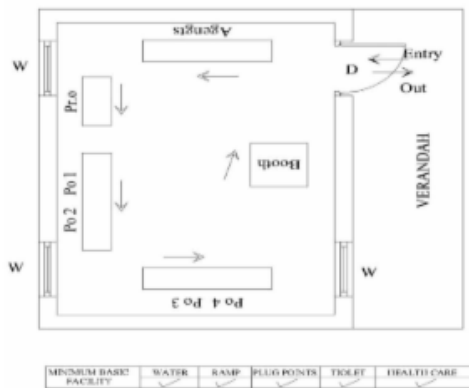

Google Map View

Polling Station Building Front View

Polling Station Front View

Cad View

Key MAP View

1 பெயர் : தி.பிரேம் சங்கீத் தந்தை பெயர்: திருமலைசாமி வீட்டு எண் : 0 வயது : 25 பாலினம் : ஆண் Photo is available	YII2075489	2 பெயர் : சிதம்பராஜ் தந்தை பெயர்: முத்துசாமிக் கவுண்டர் வீட்டு எண் : 1 வயது : 39 பாலினம் : ஆண் Photo is available	YII0208595	3 பெயர் : அருள் தந்தை பெயர்: பாலு வீட்டு எண் : 1 வயது : 38 பாலினம் : ஆண் Photo is available	LTM5596267
4 பெயர் : குமார் தி தந்தை பெயர்: திருமலைசாமி வீட்டு எண் : 1 வயது : 30 பாலினம் : ஆண் Photo is available	YII1163310	5 பெயர் : விஷ்ணுபிரியா தந்தை பெயர்: பேச்சிமுத்து வீட்டு எண் : 1 வயது : 28 பாலினம் : பெண் Photo is available	YII1163492	6 பெயர் : சண்முகசுந்தரம் தந்தை பெயர்: தியாகராஜ்கவுண்டர் வீட்டு எண் : 1-1 வயது : 52 பாலினம் : ஆண் Photo is available	YII1506328
7 பெயர் : நாகராஜ் தந்தை பெயர்: மாதேஸ் வீட்டு எண் : 1-1 வயது : 35 பாலினம் : ஆண் Photo is available	YII0564674	8 பெயர் : மீனாட்சி தந்தை பெயர்: பிரபாகரன் வீட்டு எண் : 1-1 வயது : 32 பாலினம் : பெண் Photo is available	YII1036243	9 பெயர் : வேலுசாமி தந்தை பெயர்: குமாரசன் வீட்டு எண் : 1-1A வயது : 49 பாலினம் : ஆண் Photo is available	LTM1149038
10 பெயர் : செல்வி கணவர் பெயர்: ராமசுப்பு வீட்டு எண் : 1-1B வயது : 49 பாலினம் : பெண் Photo is available	LTM1148865	11 பெயர் : செல்வி கணவர் பெயர்: முருகன் வீட்டு எண் : 1-1C வயது : 49 பாலினம் : பெண் Photo is available	LTM1232669	12 பெயர் : சகுந்தலா கணவர் பெயர்: மாணிக்கம் வீட்டு எண் : 1-1D வயது : 54 பாலினம் : பெண் Photo is available	LTM1148147
13 பெயர் : திருமலைசாமி தந்தை பெயர்: காளிமுத்து வீட்டு எண் : 1-1E வயது : 61 பாலினம் : ஆண் Photo is available	LTM5820790	14 பெயர் : ஈஸ்வரி கணவர் பெயர்: சண்முகவேல் வீட்டு எண் : 1-1E வயது : 59 பாலினம் : பெண் Photo is available	YII0154989	15 பெயர் : விசாலாட்சி கணவர் பெயர்: திருமலைசாமி வீட்டு எண் : 1-1E வயது : 57 பாலினம் : பெண் Photo is available	LTM5820840
16 பெயர் : சங்கவி தந்தை பெயர்: திருமலைசாமி வீட்டு எண் : 1-1E வயது : 29 பாலினம் : பெண் Photo is available	YII1099324	17 பெயர் : புவனேஸ்வரி தந்தை பெயர்: தங்கவேல் வீட்டு எண் : 1-2 வயது : 46 பாலினம் : பெண் Photo is available	LTM5709332	18 பெயர் : ரமேஷ்குமார் தந்தை பெயர்: குணசேகரன் வீட்டு எண் : 1/2ஏ வயது : 48 பாலினம் : ஆண் Photo is available	LTM1232206
19 பெயர் : சத்யா தந்தை பெயர்: ரமேஷ்குமார் வீட்டு எண் : 1/2ஏ வயது : 39 பாலினம் : பெண் Photo is available	YII1036391	20 பெயர் : ராஜாமணி கணவர் பெயர்: தங்கவேல் வீட்டு எண் : 1-3 வயது : 68 பாலினம் : பெண் Photo is available	LTM3719838	21 பெயர் : செல்வகுமார் தந்தை பெயர்: தங்கவேல் வீட்டு எண் : 1-3 வயது : 43 பாலினம் : ஆண் Photo is available	LTM5709340
22 பெயர் : தண்டபாணி தந்தை பெயர்: வேலுச்சாமி செட்டியார் வீட்டு எண் : 1-4 வயது : 66 பாலினம் : ஆண் Photo is available	YII0036053	23 பெயர் : திவ்யா தந்தை பெயர்: கனகராசு வீட்டு எண் : 1-4 வயது : 31 பாலினம் : பெண் Photo is available	YII0775957	24 பெயர் : தினேஷ்குமார் தந்தை பெயர்: கனகராஜ் வீட்டு எண் : 1-4 வயது : 29 பாலினம் : ஆண் Photo is available	YII1223189
25 பெயர் : அமராவதி தந்தை பெயர்: காளிசாமி கவுண்டர் வீட்டு எண் : 1-5 வயது : 49 பாலினம் : பெண் Photo is available	LTM1147594	26 பெயர் : முருகேஷ் தந்தை பெயர்: காளிசாமி கவுண்டர் வீட்டு எண் : 1-5 வயது : 48 பாலினம் : ஆண் Photo is available	LTM1147719	27 பெயர் : பரமசிவம் தந்தை பெயர்: பழனியப்பகவுண்டர் வீட்டு எண் : 1-7 வயது : 63 பாலினம் : ஆண் Photo is available	YII1506344
28 பெயர் : நாயகம் கணவர் பெயர்: பரமசிவம் வீட்டு எண் : 1-7 வயது : 61 பாலினம் : பெண் Photo is available	YII1506351	29 பெயர் : காளிமுத்து தந்தை பெயர்: பரமசிவம் வீட்டு எண் : 1-7 வயது : 34 பாலினம் : ஆண் Photo is available	YII0564765	30 பெயர் : மஞ்சளா தேவி கணவர் பெயர்: காளிமுத்து வீட்டு எண் : 1\7 வயது : 33 பாலினம் : பெண் Photo is available	YII1281526