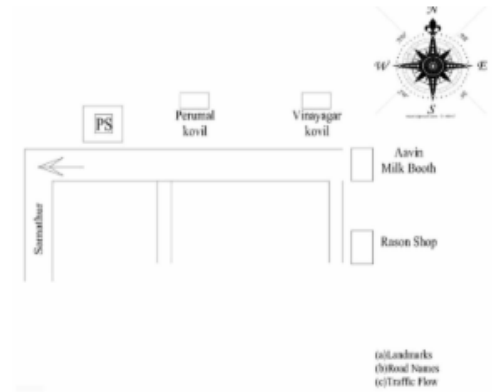

Google Map View

Polling Station Building Front View

Polling Station Front View

Cad View

Key MAP View

1 பெயர் : கிருஷ்ணசாமி தந்தை பெயர் : காத்தமுத்துநாயக்கர் வீட்டு எண் : 1 வயது : 76 பாலினம் : ஆண் Photo is available	YII1512672	2 பெயர் : ஜெயலட்சுமி கணவர் பெயர் : கிருஷ்ணசாமி வீட்டு எண் : 1 வயது : 66 பாலினம் : பெண் Photo is available	YII1512680	3 பெயர் : வெள்ளியங்கிரி தந்தை பெயர் : முருகன் வீட்டு எண் : 1 வயது : 44 பாலினம் : ஆண் Photo is available	YII0209239
4 பெயர் : கோமதி இதரர் பெயர் : சோமசுந்தரம் கவுண்டர் வீட்டு எண் : 1 வயது : 42 பாலினம் : பெண் Photo is available	YII0208421	5 பெயர் : சித்ரா தந்தை பெயர் : வெள்ளியங்கிரி வீட்டு எண் : 1 வயது : 40 பாலினம் : பெண் Photo is available	YII0209247	S 6 பெயர் : லட்சுமி கணவர் பெயர் : தங்கவேல் வீட்டு எண் : 1-2A வயது : 52 பாலினம் : பெண் Photo is available	YII0208751
S 7 பெயர் : மணிகண்டசாமி தந்தை பெயர் : முத்துச்சாமி வீட்டு எண் : 1/2102 வயது : 48 பாலினம் : ஆண் Photo is available	UYU1635796	8 பெயர் : வீரமான் கணவர் பெயர் : மகுடேஸ்வரன் வீட்டு எண் : 1-93 வயது : 38 பாலினம் : பெண் Photo is available	YII0310573	9 பெயர் : ஜெகதீஸ்வரி கணவர் பெயர் : முருகானந்தம் வீட்டு எண் : 1-150 வயது : 48 பாலினம் : பெண் Photo is available	LTM5596291
S 10 பெயர் : சுகா தந்தை பெயர் : சுந்தராமு வீட்டு எண் : 1/2102 வயது : 36 பாலினம் : பெண் Photo is available	RTG0353052	11 பெயர் : ராஜேஸ்வரி தந்தை பெயர் : பட்டேஸ்வரன் வீட்டு எண் : 1A வயது : 40 பாலினம் : பெண் Photo is available	LTM5649728	12 பெயர் : சுப்ரமணியம் தந்தை பெயர் : கிருஷ்ணசாமி வீட்டு எண் : 2 வயது : 55 பாலினம் : ஆண் Photo is available	YII1512706
13 பெயர் : பத்மாவதி கணவர் பெயர் : அன்பரசன் வீட்டு எண் : 2 வயது : 52 பாலினம் : பெண் Photo is available	YII0565044	14 பெயர் : ராதாமணி தந்தை பெயர் : - வீட்டு எண் : 2 வயது : 45 பாலினம் : பெண் Photo is available	YII0208645	15 பெயர் : அம்பிகா கணவர் பெயர் : ராமசந்திரன் வீட்டு எண் : 2 வயது : 42 பாலினம் : பெண் Photo is available	YII0908558
16 பெயர் : தேவகி கணவர் பெயர் : செந்தில்குமார் வீட்டு எண் : 2 வயது : 38 பாலினம் : பெண் Photo is available	YII0565036	17 பெயர் : கார்த்திக் தந்தை பெயர் : நாச்சிமுத்து வீட்டு எண் : 2 வயது : 32 பாலினம் : ஆண் Photo is available	YII1163377	18 பெயர் : செல்வராஜ் தந்தை பெயர் : நாச்சிமுத்து வீட்டு எண் : 2 வயது : 29 பாலினம் : ஆண் Photo is available	YII1163401
19 பெயர் : மலர் விழி கணவர் பெயர் : ரமேஷ் குமார் வீட்டு எண் : 2-1 வயது : 32 பாலினம் : பெண் Photo is available	YII1163427	20 பெயர் : பகவதிமணி கணவர் பெயர் : சுப்பிரமணியம் வீட்டு எண் : 2-2 வயது : 48 பாலினம் : பெண் Photo is available	LTM3719143	21 பெயர் : நாகம்மாள் கணவர் பெயர் : காளிமுத்து வீட்டு எண் : 2-2 வயது : 44 பாலினம் : பெண் Photo is available	YII0565051
22 பெயர் : பார்த்திபன் தந்தை பெயர் : பொம்முராஜ் வீட்டு எண் : 2-2 வயது : 37 பாலினம் : ஆண் Photo is available	YII0155010	23 பெயர் : சித்ரா கணவர் பெயர் : செல்வராஜ் வீட்டு எண் : 2/3 வயது : 47 பாலினம் : பெண் Photo is available	YII0155002	24 பெயர் : லோகவிக்னேஷ் தந்தை பெயர் : பாலுசாமி வீட்டு எண் : 2/3 வயது : 26 பாலினம் : ஆண் Photo is available	YII2179786
25 பெயர் : தினேஷ் தந்தை பெயர் : சிவசாமி வீட்டு எண் : 2-5 வயது : 36 பாலினம் : ஆண் Photo is available	YII0155028	26 பெயர் : மல்லிகா இதரர் பெயர் : கந்தசாமி நாயக்கர் வீட்டு எண் : 2-6 வயது : 49 பாலினம் : பெண் Photo is available	YII0208579	27 பெயர் : சுவேதப்பிரியா தந்தை பெயர் : செல்வராஜ் வீட்டு எண் : 2/6எ வயது : 29 பாலினம் : பெண் Photo is available	UYU1174820
28 பெயர் : குமார் தந்தை பெயர் : கோபால்சாமி வீட்டு எண் : 2-7 வயது : 37 பாலினம் : ஆண் Photo is available	YII0565069	29 பெயர் : பழனாத்தாள் கணவர் பெயர் : வேலுச்சாமி வீட்டு எண் : 2-8 வயது : 67 பாலினம் : பெண் Photo is available	LTM5649223	30 பெயர் : மயிலாத்தாள் கணவர் பெயர் : வேலுச்சாமி வீட்டு எண் : 2-8 வயது : 60 பாலினம் : பெண் Photo is available	LTM5881594